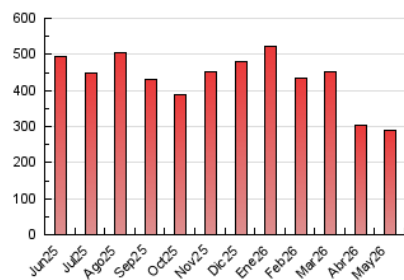

Pàgines (x 1000)