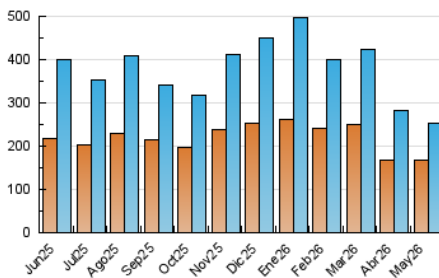

4.3 Per mesos

N. únics / Visites (x 1000)