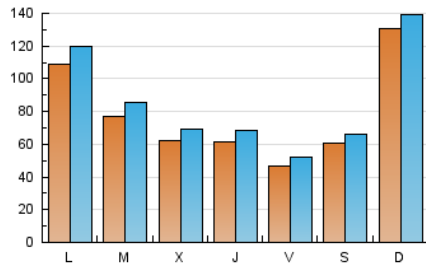

4. Gràfiques (Nacional)

4.1 Per dia de la setmana (promig)

N. únics / Visites (x 100)