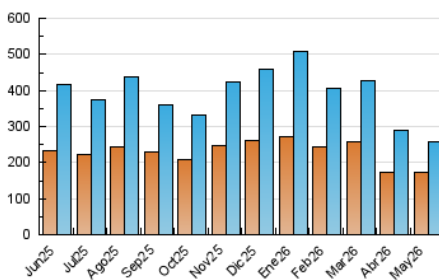

4.3 Per mesos

N. únics / Visites (x 1000)