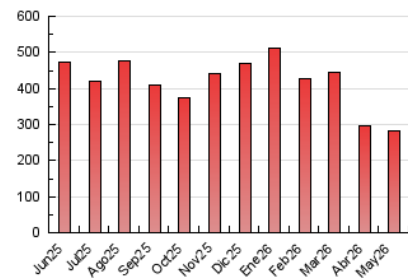

Pàgines (x 1000)