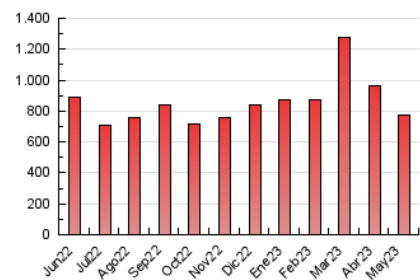

Pàgines (x 1000)