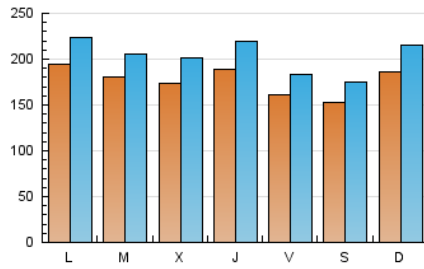

4. Gràfiques (Nacional i Internacional)

4.1 Per dia de la setmana (promig)

N. únics / Visites (x 100)