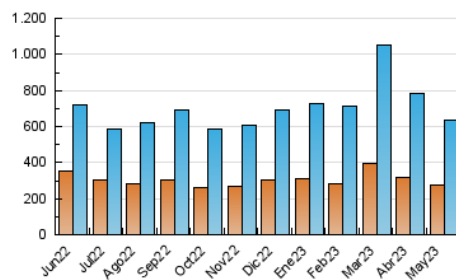

4.3 Per mesos

N. únics / Visites (x 1000)