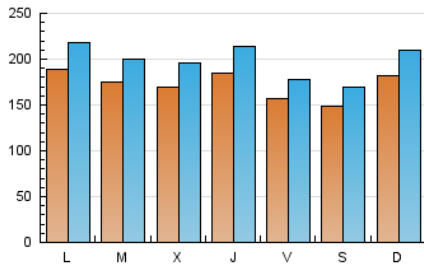

4. Gràfiques (Nacional)

4.1 Per dia de la setmana (promig)

N. únics / Visites (x 100)