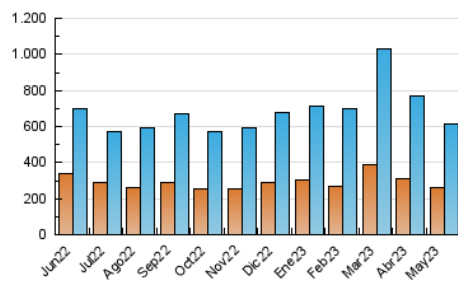

4.3 Per mesos

N. únics / Visites (x 1000)