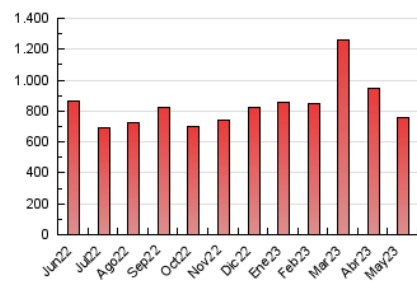

Pàgines (x 1000)