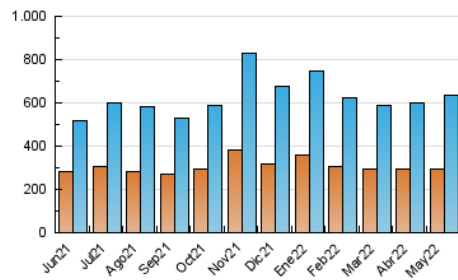

4.3 Per mesos

N. únics / Visites (x 1000)