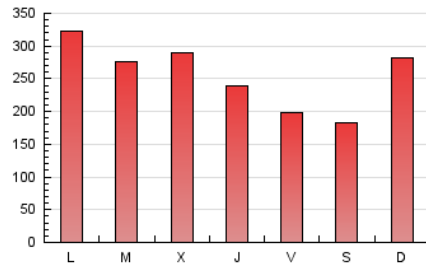

Pàgines (x 100)