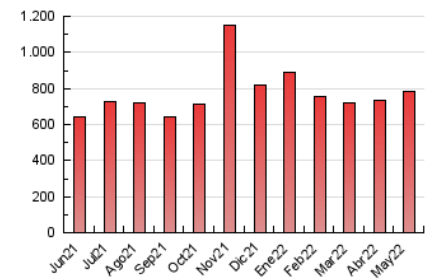

Pàgines (x 1000)