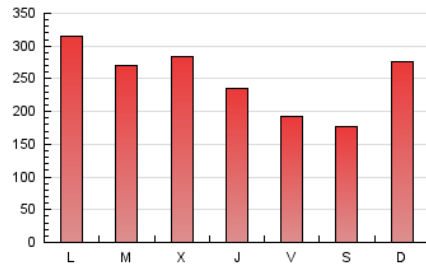

Pàgines (x 100)