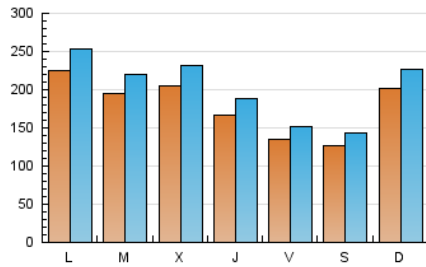

4. Gràfiques (Nacional)

4.1 Per dia de la setmana (promig)

N. únics / Visites (x 100)