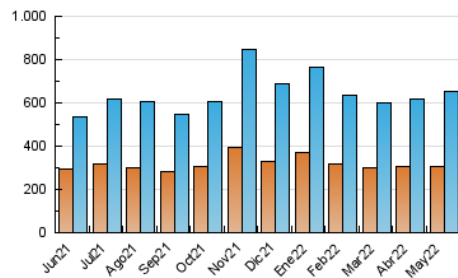

4.3 Per mesos

N. únics / Visites (x 1000)