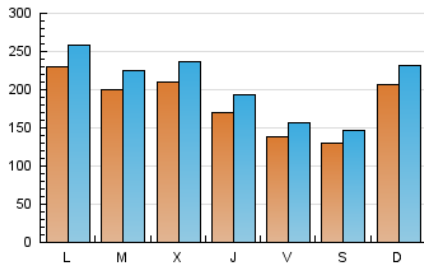

4. Gràfiques (Nacional i Internacional)

4.1 Per dia de la setmana (promig)

N. únics / Visites (x 100)