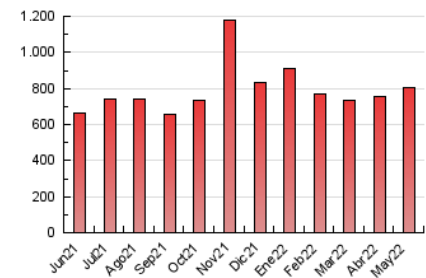

Pàgines (x 1000)