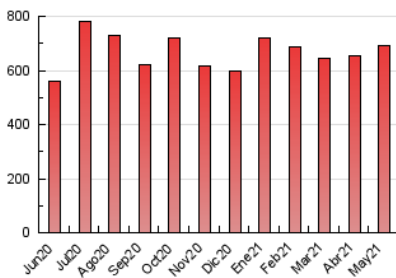

Páginas (x 1000)