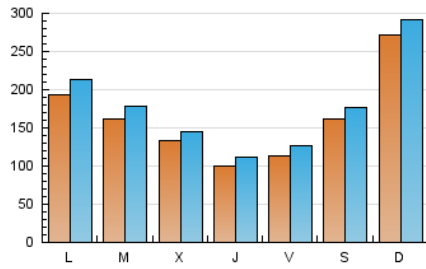

1. Cifras totales y promedios (Nacional e Internacional)

MES - AÑO	NAVEGADORES UNICOS	VISITAS	PAGINAS
Mayo - 2021	332.073	565.599	692.596
PROMEDIO DIARIO	16.656	18.245	22.342
PROMEDIO LUNES-VIERNES	14.286	15.788	19.520
PROMEDIO SABADO-DOMINGO	21.633	23.404	28.268
PAGINAS / VISITAS	1,22		
DURACION MEDIA VISITAS	0:00:32		
DURACION MEDIA PAGINAS	0:02:23		

2. Secciones (Nacional e Internacional)

	PAGINAS	%
HOME	42.085	6.08 %
RESTO	650.511	93.92 %

3. Por día del mes (Nacional e Internacional)

Día	N. únicos	Visitas	Páginas	Día	N. únicos	Visitas	Páginas	Día	N. únicos	Visitas	Páginas
1	16.839	18.143	22.640	11	10.519	11.850	15.026	21	18.354	20.006	24.133
2	16.979	18.504	22.839	12	12.820	13.670	16.845	22	16.714	18.029	21.647
3	15.913	18.231	22.809	13	10.453	11.511	14.489	23	14.418	15.786	19.081
4	14.498	15.969	20.260	14	10.229	11.330	14.540	24	29.791	33.038	39.639
5	9.820	10.877	13.802	15	7.997	9.082	11.522	25	24.717	27.134	32.622
6	12.500	14.040	17.510	16	11.604	13.206	16.855	26	14.242	15.353	18.712
7	9.955	11.062	13.650	17	14.531	16.187	20.351	27	9.094	10.203	13.316
8	8.516	9.449	11.659	18	14.766	16.312	20.007	28	6.740	8.139	10.684
9	13.741	14.816	18.718	19	16.739	18.226	22.198	29	30.810	33.881	40.623
10	9.357	10.577	13.440	20	8.006	9.023	11.502	30	78.715	83.148	97.091
								31	26.960	28.817	34.386

4. Gráficas (Nacional e Internacional)

4.1 Por día de la semana (promedio)

N. únicos / Visitas (x 100)

Páginas (x 100)

4.2 Por franja horaria (promedio)

Visitas (x 1000)

Páginas (x 1000)

4.3 Por meses