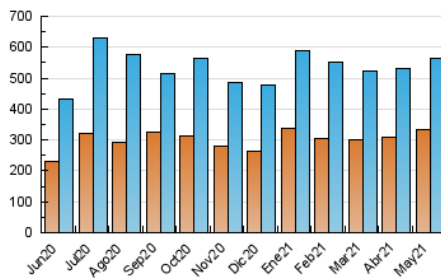

4.3 Por meses

N. únicos / Visitas (x 1000)