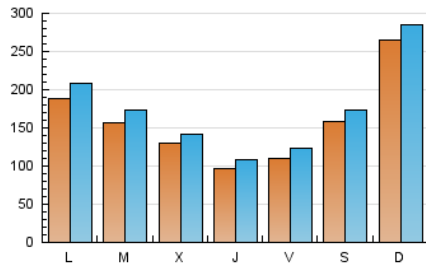

1. Cifras totales y promedios (Nacional)

MES - AÑO	NAVEGADORES UNICOS	VISITAS	PAGINAS
Mayo - 2021	320.857	551.753	676.785
PROMEDIO DIARIO	16.229	17.798	21.832
PROMEDIO LUNES-VIERNES	13.881	15.365	19.039
PROMEDIO SABADO-DOMINGO	21.161	22.909	27.698
PAGINAS / VISITAS	1,23		
DURACION MEDIA VISITAS	0:00:32		
DURACION MEDIA PAGINAS	0:02:23		

2. Secciones (Nacional)

	PAGINAS	%
HOME	41.047	6.06 %
RESTO	635.738	93.94 %

3. Por día del mes (Nacional)

Día	N. únicos	Visitas	Páginas	Día	N. únicos	Visitas	Páginas	Día	N. únicos	Visitas	Páginas
1	16.506	17.788	22.230	11	10.167	11.485	14.592	21	17.963	19.599	23.692
2	16.646	18.156	22.426	12	12.438	13.277	16.385	22	16.316	17.613	21.174
3	15.552	17.854	22.393	13	10.164	11.205	14.144	23	13.980	15.325	18.525
4	14.160	15.613	19.856	14	9.869	10.959	14.123	24	29.311	32.530	39.058
5	9.557	10.602	13.491	15	7.676	8.756	11.126	25	24.130	26.512	31.909
6	12.074	13.596	16.997	16	11.252	12.838	16.417	26	13.879	14.973	18.266
7	9.645	10.738	13.263	17	14.097	15.732	19.834	27	8.687	9.776	12.832
8	8.282	9.199	11.381	18	14.317	15.844	19.469	28	6.356	7.736	10.231
9	13.453	14.519	18.394	19	16.350	17.822	21.754	29	30.150	33.170	39.816
10	9.011	10.216	13.035	20	7.720	8.719	11.166	30	77.350	81.728	95.487
								31	26.047	27.873	33.319

4. Gráficas (Nacional)

4.1 Por día de la semana (promedio)

N. únicos / Visitas (x 100)

Páginas (x 100)

4.2 Por franja horaria (promedio)

Visitas (x 1000)

Páginas (x 1000)

4.3 Por meses