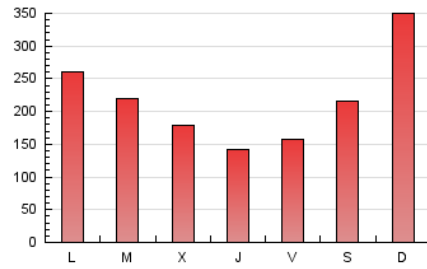

1. Cifras totales y promedios (Nacional e Internacional)

MES - AÑO	NAVEGADORES UNICOS	VISITAS	PAGINAS
Mayo - 2021	332.073	565.599	692.596
PROMEDIO DIARIO	16.656	18.245	22.342
PROMEDIO LUNES-VIERNES	14.286	15.788	19.520
PROMEDIO SABADO-DOMINGO	21.633	23.404	28.268
PAGINAS / VISITAS	1,22		
DURACION MEDIA VISITAS	0:00:32		
DURACION MEDIA PAGINAS	0:02:23		

2. Secciones (Nacional e Internacional)

	PAGINAS	%
HOME	42.085	6.08 %
RESTO	650.511	93.92 %

3. Por día del mes (Nacional e Internacional)

Día	N. únicos	Visitas	Páginas	Día	N. únicos	Visitas	Páginas	Día	N. únicos	Visitas	Páginas
1	16.839	18.143	22.640	11	10.519	11.850	15.026	21	18.354	20.006	24.133
2	16.979	18.504	22.839	12	12.820	13.670	16.845	22	16.714	18.029	21.647
3	15.913	18.231	22.809	13	10.453	11.511	14.489	23	14.418	15.786	19.081
4	14.498	15.969	20.260	14	10.229	11.330	14.540	24	29.791	33.038	39.639
5	9.820	10.877	13.802	15	7.997	9.082	11.522	25	24.717	27.134	32.622
6	12.500	14.040	17.510	16	11.604	13.206	16.855	26	14.242	15.353	18.712
7	9.955	11.062	13.650	17	14.531	16.187	20.351	27	9.094	10.203	13.316
8	8.516	9.449	11.659	18	14.766	16.312	20.007	28	6.740	8.139	10.684
9	13.741	14.816	18.718	19	16.739	18.226	22.198	29	30.810	33.881	40.623
10	9.357	10.577	13.440	20	8.006	9.023	11.502	30	78.715	83.148	97.091
								31	26.960	28.817	34.386

4. Gráficas (Nacional e Internacional)

4.1 Por día de la semana (promedio)

N. únicos / Visitas (x 100)

Páginas (x 100)

4.2 Por franja horaria (promedio)

Visitas (x 1000)

Páginas (x 1000)

4.3 Por meses