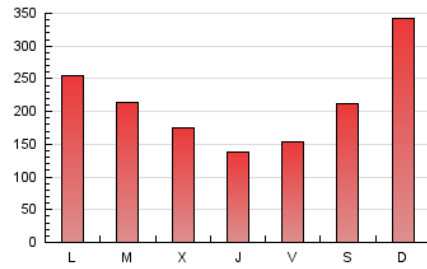

1. Cifras totales y promedios (Nacional)

MES - AÑO	NAVEGADORES UNICOS	VISITAS	PAGINAS
Mayo - 2021	320.857	551.753	676.785
PROMEDIO DIARIO	16.229	17.798	21.832
PROMEDIO LUNES-VIERNES	13.881	15.365	19.039
PROMEDIO SABADO-DOMINGO	21.161	22.909	27.698
PAGINAS / VISITAS	1,23		
DURACION MEDIA VISITAS	0:00:32		
DURACION MEDIA PAGINAS	0:02:23		

2. Secciones (Nacional)

	PAGINAS	%
HOME	41.047	6.06 %
RESTO	635.738	93.94 %

3. Por día del mes (Nacional)

Día	N. únicos	Visitas	Páginas	Día	N. únicos	Visitas	Páginas	Día	N. únicos	Visitas	Páginas
1	16.506	17.788	22.230	11	10.167	11.485	14.592	21	17.963	19.599	23.692
2	16.646	18.156	22.426	12	12.438	13.277	16.385	22	16.316	17.613	21.174
3	15.552	17.854	22.393	13	10.164	11.205	14.144	23	13.980	15.325	18.525
4	14.160	15.613	19.856	14	9.869	10.959	14.123	24	29.311	32.530	39.058
5	9.557	10.602	13.491	15	7.676	8.756	11.126	25	24.130	26.512	31.909
6	12.074	13.596	16.997	16	11.252	12.838	16.417	26	13.879	14.973	18.266
7	9.645	10.738	13.263	17	14.097	15.732	19.834	27	8.687	9.776	12.832
8	8.282	9.199	11.381	18	14.317	15.844	19.469	28	6.356	7.736	10.231
9	13.453	14.519	18.394	19	16.350	17.822	21.754	29	30.150	33.170	39.816
10	9.011	10.216	13.035	20	7.720	8.719	11.166	30	77.350	81.728	95.487
								31	26.047	27.873	33.319

4. Gráficas (Nacional)

4.1 Por día de la semana (promedio)

N. únicos / Visitas (x 100)

Páginas (x 100)

4.2 Por franja horaria (promedio)

Visitas (x 1000)

Páginas (x 1000)

4.3 Por meses