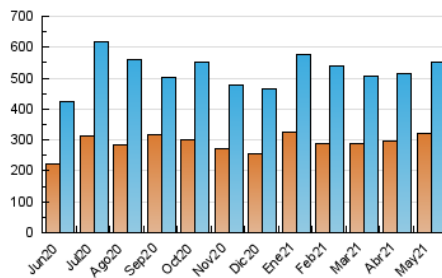

4.3 Por meses

N. únicos / Visitas (x 1000)