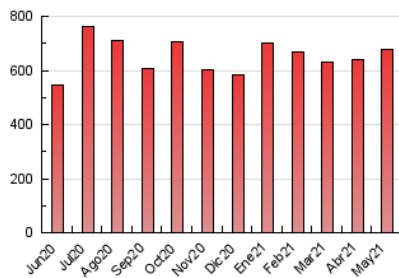

1. Cifras totales y promedios (Nacional)

MES - AÑO	NAVEGADORES UNICOS	VISITAS	PAGINAS
Mayo - 2021	320.857	551.753	676.785
PROMEDIO DIARIO	16.229	17.798	21.832
PROMEDIO LUNES-VIERNES	13.881	15.365	19.039
PROMEDIO SABADO-DOMINGO	21.161	22.909	27.698
PAGINAS / VISITAS	1,23		
DURACION MEDIA VISITAS	0:00:32		
DURACION MEDIA PAGINAS	0:02:23		

2. Secciones (Nacional)

	PAGINAS	%
HOME	41.047	6.06 %
RESTO	635.738	93.94 %

3. Por día del mes (Nacional)

Día	N. únicos	Visitas	Páginas	Día	N. únicos	Visitas	Páginas	Día	N. únicos	Visitas	Páginas
1	16.506	17.788	22.230	11	10.167	11.485	14.592	21	17.963	19.599	23.692
2	16.646	18.156	22.426	12	12.438	13.277	16.385	22	16.316	17.613	21.174
3	15.552	17.854	22.393	13	10.164	11.205	14.144	23	13.980	15.325	18.525
4	14.160	15.613	19.856	14	9.869	10.959	14.123	24	29.311	32.530	39.058
5	9.557	10.602	13.491	15	7.676	8.756	11.126	25	24.130	26.512	31.909
6	12.074	13.596	16.997	16	11.252	12.838	16.417	26	13.879	14.973	18.266
7	9.645	10.738	13.263	17	14.097	15.732	19.834	27	8.687	9.776	12.832
8	8.282	9.199	11.381	18	14.317	15.844	19.469	28	6.356	7.736	10.231
9	13.453	14.519	18.394	19	16.350	17.822	21.754	29	30.150	33.170	39.816
10	9.011	10.216	13.035	20	7.720	8.719	11.166	30	77.350	81.728	95.487
								31	26.047	27.873	33.319

4. Gráficas (Nacional)

4.1 Por día de la semana (promedio)

N. únicos / Visitas (x 100)

Páginas (x 100)

4.2 Por franja horaria (promedio)

Visitas (x 1000)

Páginas (x 1000)

4.3 Por meses

N. únicos / Visitas (x 1000)

Páginas (x 1000)

5. Observaciones

Este Medio Electrónico de Comunicación ha sido medido por la herramienta Google Analytics de Google

6. Definiciones básicas (Para más información ver Normas Técnicas para el Control de los Medios Electrónicos de Comunicación)