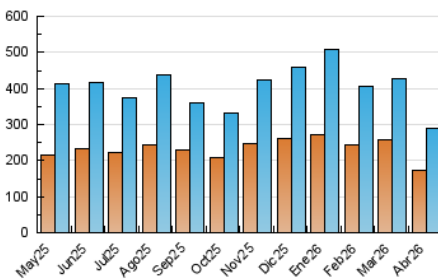

4.3 Per mesos

N. únics / Visites (x 1000)