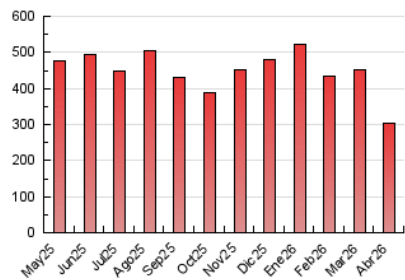

Pàgines (x 1000)