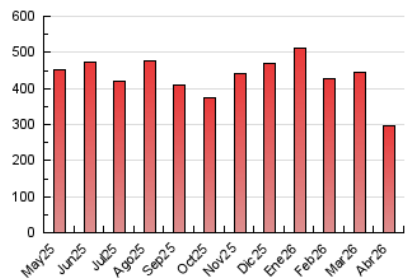

Pàgines (x 1000)