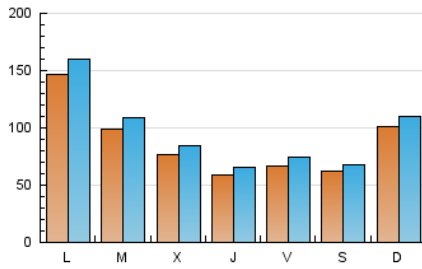

4. Gràfiques (Nacional i Internacional)

4.1 Per dia de la setmana (promig)

N. únics / Visites (x 100)