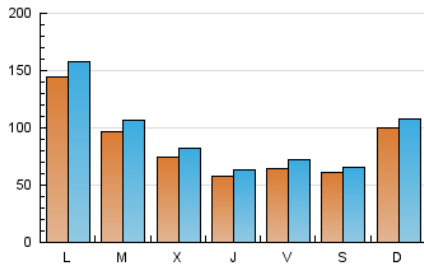

4. Gràfiques (Nacional)

4.1 Per dia de la setmana (promig)

N. únics / Visites (x 100)