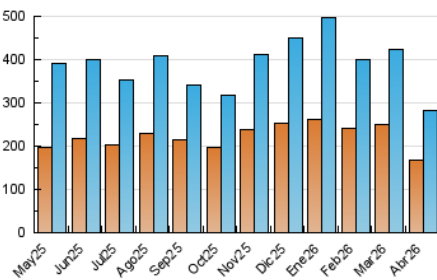

4.3 Per mesos

N. únics / Visites (x 1000)