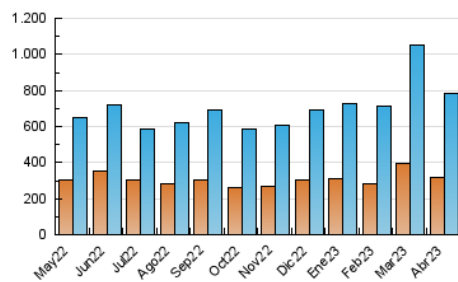

4.3 Per mesos

N. únics / Visites (x 1000)