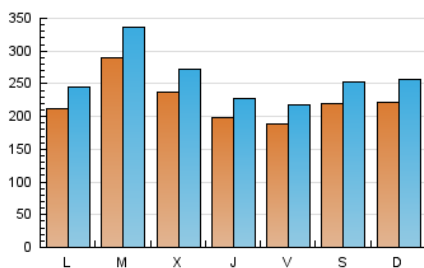

4. Gràfiques (Nacional)

4.1 Per dia de la setmana (promig)

N. únics / Visites (x 100)