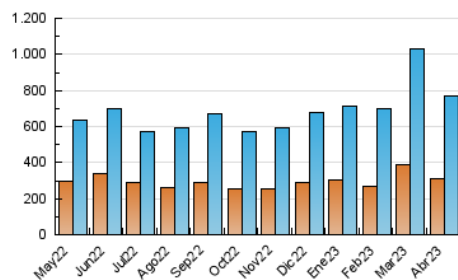

4.3 Per mesos

N. únics / Visites (x 1000)