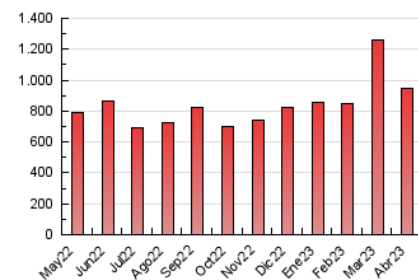

Pàgines (x 1000)