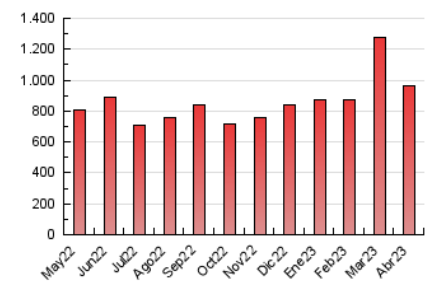

Pàgines (x 1000)