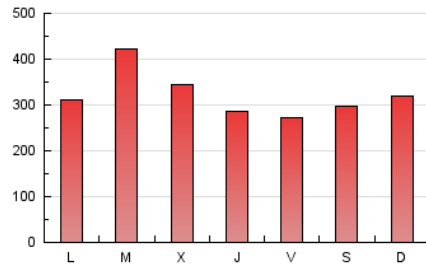

Pàgines (x 100)