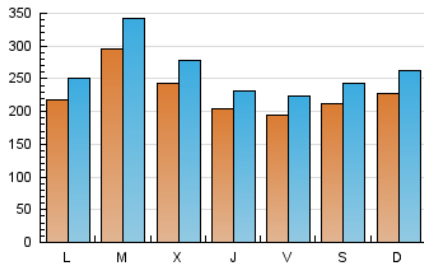

4. Gràfiques (Nacional i Internacional)

4.1 Per dia de la setmana (promig)

N. únics / Visites (x 100)