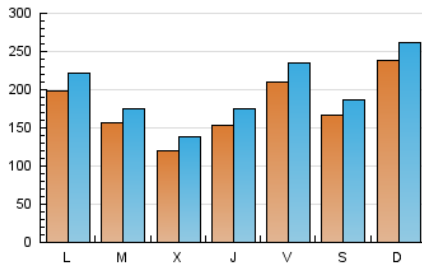

4. Gràfiques (Nacional)

4.1 Per dia de la setmana (promig)

N. únics / Visites (x 100)