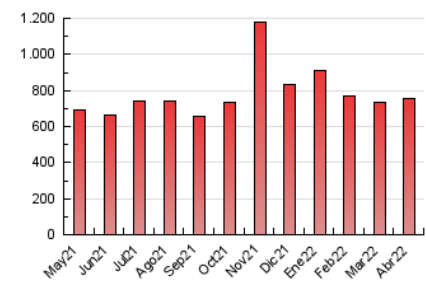

Pàgines (x 1000)