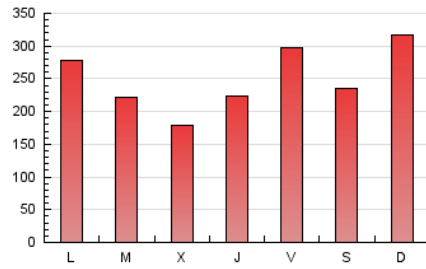

Pàgines (x 100)