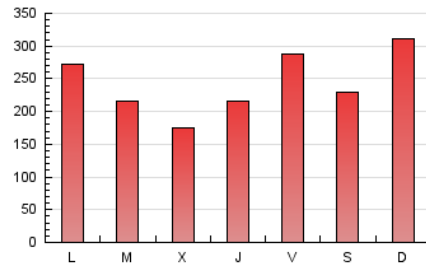

Pàgines (x 100)