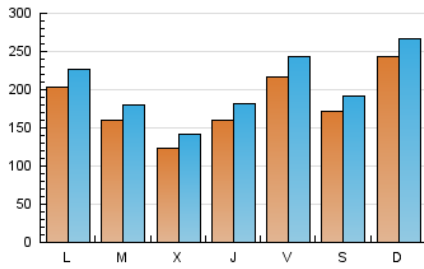

1. Xifres totals i promitjos (Nacional i Internacional)

MES - ANY	NAVEGADORS ÚNICS	VISITES	PÀGINES
Abril - 2022	305.312	616.665	754.621
PROMIG DIARI	18.355	20.556	25.154
PROMIG DILLUNS-DIVENDRES	17.486	19.703	24.289
PROMIG DISSABTE-DIUMENGE	20.381	22.544	27.171
PAGINES / VISITES	1,22		
DURADA MITJA VISITES	0:00:39		
DURADA MITJA PAGINES	0:02:56		

2. Seccions (Nacional i Internacional)

	PÀGINES	%
HOME	46.187	6.12 %
RESTA	708.434	93.88 %

3. Per dia del mes (Nacional i Internacional)

Dia	N. únics	Visites	Pàgines	Dia	N. únics	Visites	Pàgines	Dia	N. únics	Visites	Pàgines
1	39.663	44.682	54.549	11	27.334	30.347	36.729	21	12.972	15.134	19.300
2	25.895	28.542	34.690	12	19.087	21.374	26.576	22	10.663	12.150	15.651
3	19.505	21.426	26.121	13	17.112	19.245	23.498	23	16.317	18.358	22.398
4	14.469	16.314	20.069	14	17.518	19.779	23.903	24	25.769	27.686	32.089
5	16.654	18.895	23.086	15	17.559	19.551	23.638	25	18.309	20.312	25.135
6	12.548	14.384	18.118	16	16.417	18.403	22.226	26	10.262	11.608	14.513
7	13.995	15.763	19.212	17	19.755	22.177	26.829	27	8.335	9.745	12.740
8	21.296	23.692	28.153	18	21.161	23.748	29.628	28	19.253	21.941	27.366
9	11.476	13.092	16.440	19	18.287	20.153	24.349	29	19.118	21.471	26.693
10	32.582	35.642	41.912	20	11.611	13.478	17.172	30	15.713	17.573	21.838

4. Gràfiques (Nacional i Internacional)

4.1 Per dia de la setmana (promig)

N. únics / Visites (x 100)

Pàgines (x 100)

4.2 Per franja horària (promig)

Visites (x 1000)

Pàgines (x 1000)

4.3 Per mesos