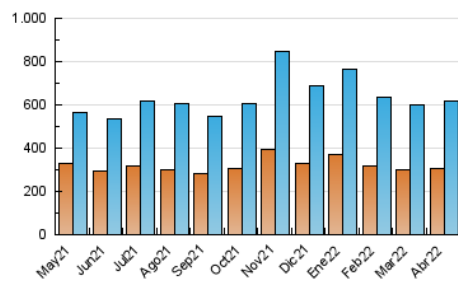

4.3 Per mesos

N. únics / Visites (x 1000)