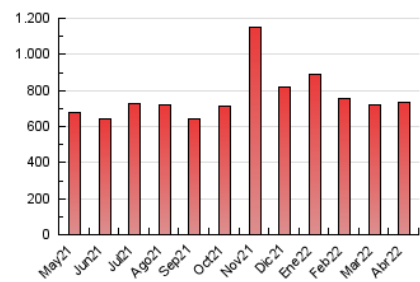

Pàgines (x 1000)