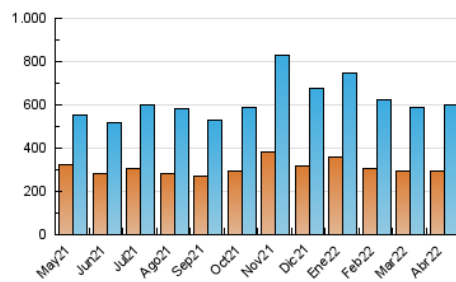

4.3 Per mesos

N. únics / Visites (x 1000)