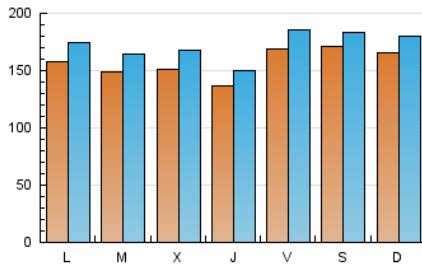

1. Cifras totales y promedios (Nacional)

MES - AÑO	NAVEGADORES UNICOS	VISITAS	PAGINAS
Abril - 2021	297.051	515.315	639.226
PROMEDIO DIARIO	15.703	17.177	21.308
PROMEDIO LUNES-VIERNES	15.293	16.813	20.948
PROMEDIO SABADO-DOMINGO	16.833	18.178	22.296
PAGINAS / VISITAS	1,24		
DURACION MEDIA VISITAS	0:00:33		
DURACION MEDIA PAGINAS	0:02:18		

2. Secciones (Nacional)

	PAGINAS	%
HOME	40.230	6.29 %
RESTO	598.996	93.71 %

3. Por día del mes (Nacional)

Día	N. únicos	Visitas	Páginas	Día	N. únicos	Visitas	Páginas	Día	N. únicos	Visitas	Páginas
1	12.051	13.099	16.447	11	9.931	10.932	13.673	21	9.979	11.082	14.050
2	22.096	24.854	31.030	12	14.563	16.252	20.418	22	15.356	16.827	21.227
3	27.093	28.588	35.824	13	14.638	15.934	20.026	23	11.052	12.100	15.332
4	18.548	19.893	24.754	14	16.388	18.124	22.778	24	19.850	21.593	25.703
5	19.915	21.573	26.039	15	14.757	16.045	19.843	25	27.306	29.506	35.229
6	12.674	14.149	17.615	16	10.992	11.940	15.011	26	18.193	20.103	24.996
7	14.628	16.301	20.104	17	9.513	10.561	13.294	27	21.809	24.035	30.301
8	15.351	16.631	20.415	18	10.584	11.600	14.410	28	19.472	21.483	26.511
9	26.289	28.194	33.279	19	10.599	11.920	15.490	29	11.015	12.217	15.398
10	11.838	12.749	15.481	20	10.407	11.565	14.757	30	14.213	15.465	19.791

4. Gráficas (Nacional)

4.1 Por día de la semana (promedio)

N. únicos / Visitas (x 100)

Páginas (x 100)

4.2 Por franja horaria (promedio)

Visitas (x 1000)

Páginas (x 1000)

4.3 Por meses