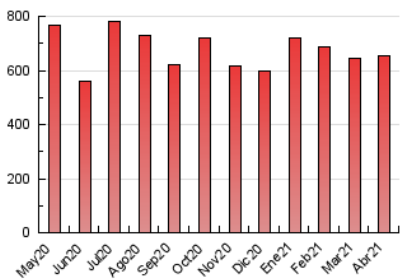

Páginas (x 1000)