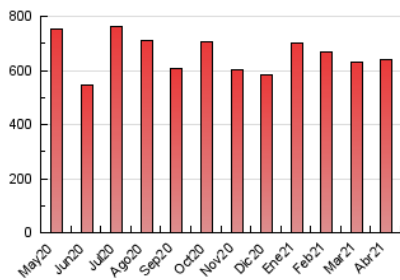

1. Cifras totales y promedios (Nacional)

MES - AÑO	NAVEGADORES UNICOS	VISITAS	PAGINAS
Abril - 2021	297.051	515.315	639.226
PROMEDIO DIARIO	15.703	17.177	21.308
PROMEDIO LUNES-VIERNES	15.293	16.813	20.948
PROMEDIO SABADO-DOMINGO	16.833	18.178	22.296
PAGINAS / VISITAS	1,24		
DURACION MEDIA VISITAS	0:00:33		
DURACION MEDIA PAGINAS	0:02:18		

2. Secciones (Nacional)

	PAGINAS	%
HOME	40.230	6.29 %
RESTO	598.996	93.71 %

3. Por día del mes (Nacional)

Día	N. únicos	Visitas	Páginas	Día	N. únicos	Visitas	Páginas	Día	N. únicos	Visitas	Páginas
1	12.051	13.099	16.447	11	9.931	10.932	13.673	21	9.979	11.082	14.050
2	22.096	24.854	31.030	12	14.563	16.252	20.418	22	15.356	16.827	21.227
3	27.093	28.588	35.824	13	14.638	15.934	20.026	23	11.052	12.100	15.332
4	18.548	19.893	24.754	14	16.388	18.124	22.778	24	19.850	21.593	25.703
5	19.915	21.573	26.039	15	14.757	16.045	19.843	25	27.306	29.506	35.229
6	12.674	14.149	17.615	16	10.992	11.940	15.011	26	18.193	20.103	24.996
7	14.628	16.301	20.104	17	9.513	10.561	13.294	27	21.809	24.035	30.301
8	15.351	16.631	20.415	18	10.584	11.600	14.410	28	19.472	21.483	26.511
9	26.289	28.194	33.279	19	10.599	11.920	15.490	29	11.015	12.217	15.398
10	11.838	12.749	15.481	20	10.407	11.565	14.757	30	14.213	15.465	19.791

4. Gráficas (Nacional)

4.1 Por día de la semana (promedio)

N. únicos / Visitas (x 100)

Páginas (x 100)

4.2 Por franja horaria (promedio)

Visitas (x 1000)

Páginas (x 1000)

4.3 Por meses

N. únicos / Visitas (x 1000)

Páginas (x 1000)

5. Observaciones

Este Medio Electrónico de Comunicación ha sido medido por la herramienta Google Analytics de Google

6. Definiciones básicas (Para más información ver Normas Técnicas para el Control de los Medios Electrónicos de Comunicación)