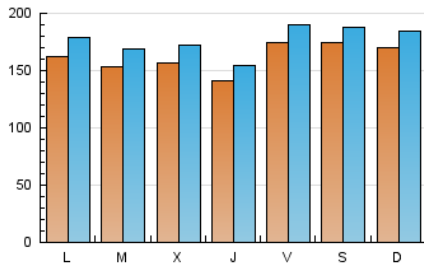

1. Cifras totales y promedios (Nacional e Internacional)

MES - AÑO	NAVEGADORES UNICOS	VISITAS	PAGINAS
Abril - 2021	308.513	529.383	655.403
PROMEDIO DIARIO	16.153	17.646	21.847
PROMEDIO LUNES-VIERNES	15.758	17.299	21.507
PROMEDIO SABADO-DOMINGO	17.240	18.601	22.781
PAGINAS / VISITAS	1,24		
DURACION MEDIA VISITAS	0:00:33		
DURACION MEDIA PAGINAS	0:02:18		

2. Secciones (Nacional e Internacional)

	PAGINAS	%
HOME	41.261	6.30 %
RESTO	614.142	93.70 %

3. Por día del mes (Nacional e Internacional)

Día	N. únicos	Visitas	Páginas	Día	N. únicos	Visitas	Páginas	Día	N. únicos	Visitas	Páginas
1	12.378	13.437	16.842	11	10.247	11.259	14.042	21	10.351	11.485	14.535
2	22.515	25.292	31.516	12	15.017	16.731	20.959	22	15.906	17.399	21.881
3	27.505	29.015	36.314	13	15.015	16.328	20.499	23	11.503	12.566	15.857
4	18.973	20.333	25.245	14	16.958	18.714	23.449	24	20.361	22.125	26.302
5	20.343	22.036	26.590	15	15.225	16.528	20.400	25	27.891	30.115	35.915
6	13.075	14.564	18.172	16	11.350	12.309	15.436	26	18.678	20.614	25.567
7	15.085	16.783	20.652	17	9.794	10.859	13.643	27	22.388	24.631	31.005
8	15.861	17.163	21.009	18	10.970	12.003	14.886	28	20.056	22.092	27.177
9	27.105	29.042	34.240	19	10.932	12.271	15.899	29	11.431	12.651	15.886
10	12.180	13.100	15.902	20	10.803	11.976	15.235	30	14.691	15.962	20.348

4. Gráficas (Nacional e Internacional)

4.1 Por día de la semana (promedio)

N. únicos / Visitas (x 100)

Páginas (x 100)

4.2 Por franja horaria (promedio)

Visitas (x 1000)

Páginas (x 1000)

4.3 Por meses