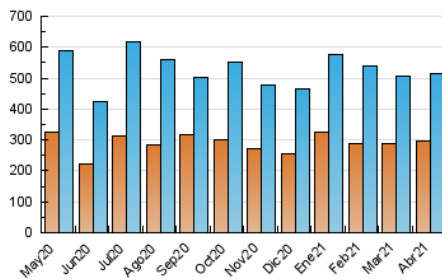

1. Cifras totales y promedios (Nacional)

MES - AÑO	NAVEGADORES UNICOS	VISITAS	PAGINAS
Abril - 2021	297.051	515.315	639.226
PROMEDIO DIARIO	15.703	17.177	21.308
PROMEDIO LUNES-VIERNES	15.293	16.813	20.948
PROMEDIO SABADO-DOMINGO	16.833	18.178	22.296
PAGINAS / VISITAS	1,24		
DURACION MEDIA VISITAS	0:00:33		
DURACION MEDIA PAGINAS	0:02:18		

2. Secciones (Nacional)

	PAGINAS	%
HOME	40.230	6.29 %
RESTO	598.996	93.71 %

3. Por día del mes (Nacional)

Día	N. únicos	Visitas	Páginas	Día	N. únicos	Visitas	Páginas	Día	N. únicos	Visitas	Páginas
1	12.051	13.099	16.447	11	9.931	10.932	13.673	21	9.979	11.082	14.050
2	22.096	24.854	31.030	12	14.563	16.252	20.418	22	15.356	16.827	21.227
3	27.093	28.588	35.824	13	14.638	15.934	20.026	23	11.052	12.100	15.332
4	18.548	19.893	24.754	14	16.388	18.124	22.778	24	19.850	21.593	25.703
5	19.915	21.573	26.039	15	14.757	16.045	19.843	25	27.306	29.506	35.229
6	12.674	14.149	17.615	16	10.992	11.940	15.011	26	18.193	20.103	24.996
7	14.628	16.301	20.104	17	9.513	10.561	13.294	27	21.809	24.035	30.301
8	15.351	16.631	20.415	18	10.584	11.600	14.410	28	19.472	21.483	26.511
9	26.289	28.194	33.279	19	10.599	11.920	15.490	29	11.015	12.217	15.398
10	11.838	12.749	15.481	20	10.407	11.565	14.757	30	14.213	15.465	19.791

4. Gráficas (Nacional)

4.1 Por día de la semana (promedio)

N. únicos / Visitas (x 100)

Páginas (x 100)

4.2 Por franja horaria (promedio)

Visitas (x 1000)

Páginas (x 1000)

4.3 Por meses

N. únicos / Visitas (x 1000)

Páginas (x 1000)

5. Observaciones

Este Medio Electrónico de Comunicación ha sido medido por la herramienta Google Analytics de Google

6. Definiciones básicas (Para más información ver Normas Técnicas para el Control de los Medios Electrónicos de Comunicación)