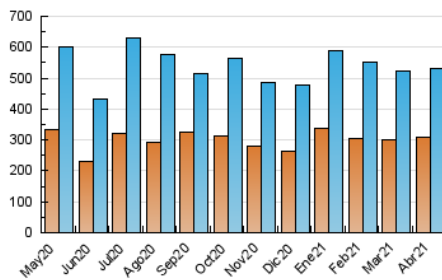

4.3 Por meses

N. únicos / Visitas (x 1000)