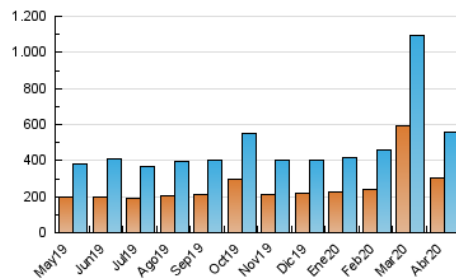

4.3 Por meses

N. únicos / Visitas (x 1000)