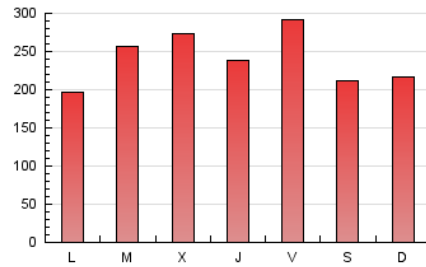

1. Cifras totales y promedios (Nacional)

MES - AÑO	NAVEGADORES UNICOS	VISITAS	PAGINAS
Abril - 2020	301.333	556.289	725.206
PROMEDIO DIARIO	16.494	18.543	24.174
PROMEDIO LUNES-VIERNES	17.011	19.209	25.168
PROMEDIO SABADO-DOMINGO	15.072	16.712	21.438
PAGINAS / VISITAS	1,30		
DURACION MEDIA VISITAS	0:01:28		
DURACION MEDIA PAGINAS	0:04:34		

2. Secciones (Nacional)

	PAGINAS	%
HOME	31.994	4.41 %
RESTO	693.212	95.59 %

3. Por día del mes (Nacional)

Día	N. únicos	Visitas	Páginas	Día	N. únicos	Visitas	Páginas	Día	N. únicos	Visitas	Páginas
1	18.716	21.305	27.171	11	15.156	16.813	22.217	21	12.822	14.536	18.889
2	20.070	23.335	29.448	12	19.896	22.111	28.655	22	21.965	24.901	30.955
3	15.806	17.840	22.426	13	14.239	15.734	20.151	23	13.552	15.144	19.519
4	15.312	17.203	22.376	14	16.625	18.891	23.813	24	17.142	19.133	24.552
5	17.239	19.193	24.521	15	16.458	18.043	22.636	25	11.426	12.678	16.565
6	14.978	16.918	21.341	16	13.428	15.174	19.170	26	11.335	12.582	16.420
7	13.466	15.124	20.133	17	16.853	19.234	24.359	27	11.495	13.330	17.978
8	18.879	21.297	28.529	18	17.439	19.148	23.583	28	26.817	30.558	39.934
9	18.991	21.526	31.045	19	12.769	13.970	17.163	29	18.260	20.286	27.095
10	26.686	29.839	45.072	20	13.285	15.047	19.188	30	13.711	15.396	20.302

4. Gráficas (Nacional)

4.1 Por día de la semana (promedio)

N. únicos / Visitas (x 100)

Páginas (x 100)

4.2 Por franja horaria (promedio)

Visitas (x 1000)

Páginas (x 1000)

4.3 Por meses