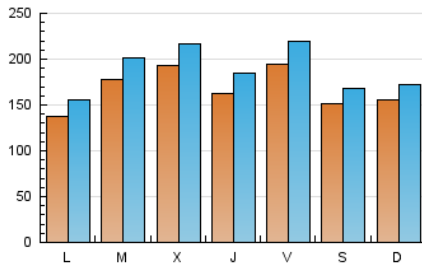

1. Cifras totales y promedios (Nacional e Internacional)

MES - AÑO	NAVEGADORES UNICOS	VISITAS	PAGINAS
Abril - 2020	309.061	566.902	738.654
PROMEDIO DIARIO	16.821	18.897	24.622
PROMEDIO LUNES-VIERNES	17.353	19.580	25.646
PROMEDIO SABADO-DOMINGO	15.357	17.019	21.806
PAGINAS / VISITAS	1,30		
DURACION MEDIA VISITAS	0:01:28		
DURACION MEDIA PAGINAS	0:04:34		

2. Secciones (Nacional e Internacional)

	PAGINAS	%
HOME	32.607	4.41 %
RESTO	706.047	95.59 %

3. Por día del mes (Nacional e Internacional)

Día	N. únicos	Visitas	Páginas	Día	N. únicos	Visitas	Páginas	Día	N. únicos	Visitas	Páginas
1	19.001	21.613	27.562	11	15.469	17.157	22.623	21	13.032	14.756	19.170
2	20.412	23.713	29.935	12	20.258	22.498	29.132	22	22.516	25.494	31.635
3	16.215	18.298	23.021	13	14.491	16.000	20.466	23	13.828	15.447	19.908
4	15.567	17.485	22.744	14	16.917	19.203	24.190	24	17.554	19.578	25.124
5	17.505	19.483	24.843	15	16.750	18.359	23.009	25	11.740	13.007	16.973
6	15.249	17.206	21.697	16	13.722	15.491	19.587	26	11.555	12.817	16.722
7	13.753	15.433	20.549	17	17.163	19.572	24.755	27	11.723	13.573	18.272
8	19.490	21.935	29.503	18	17.757	19.493	23.974	28	27.413	31.213	40.776
9	19.411	21.992	31.700	19	13.001	14.210	17.437	29	18.641	20.699	27.617
10	26.985	30.173	45.526	20	13.509	15.291	19.481	30	13.994	15.713	20.723

4. Gráficas (Nacional e Internacional)

4.1 Por día de la semana (promedio)

N. únicos / Visitas (x 100)

Páginas (x 100)

4.2 Por franja horaria (promedio)

Visitas (x 1000)

Páginas (x 1000)

4.3 Por meses