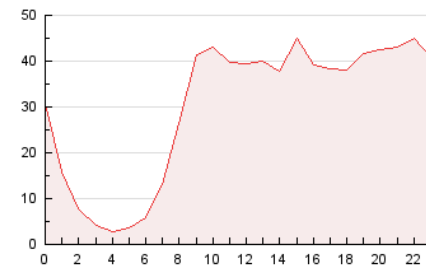

2. Secciones (Nacional)

	PAGINAS	%
HOME	31.994	4.41 %
RESTO	693.212	95.59 %

3. Por día del mes (Nacional)

Día	N. únicos	Visitas	Páginas	Día	N. únicos	Visitas	Páginas	Día	N. únicos	Visitas	Páginas
1	18.716	21.305	27.171	11	15.156	16.813	22.217	21	12.822	14.536	18.889
2	20.070	23.335	29.448	12	19.896	22.111	28.655	22	21.965	24.901	30.955
3	15.806	17.840	22.426	13	14.239	15.734	20.151	23	13.552	15.144	19.519
4	15.312	17.203	22.376	14	16.625	18.891	23.813	24	17.142	19.133	24.552
5	17.239	19.193	24.521	15	16.458	18.043	22.636	25	11.426	12.678	16.565
6	14.978	16.918	21.341	16	13.428	15.174	19.170	26	11.335	12.582	16.420
7	13.466	15.124	20.133	17	16.853	19.234	24.359	27	11.495	13.330	17.978
8	18.879	21.297	28.529	18	17.439	19.148	23.583	28	26.817	30.558	39.934
9	18.991	21.526	31.045	19	12.769	13.970	17.163	29	18.260	20.286	27.095
10	26.686	29.839	45.072	20	13.285	15.047	19.188	30	13.711	15.396	20.302

4. Gráficas (Nacional)

4.1 Por día de la semana (promedio)

N. únicos / Visitas (x 100)

Páginas (x 100)

4.2 Por franja horaria (promedio)

Visitas (x 1000)

Páginas (x 1000)

4.3 Por meses