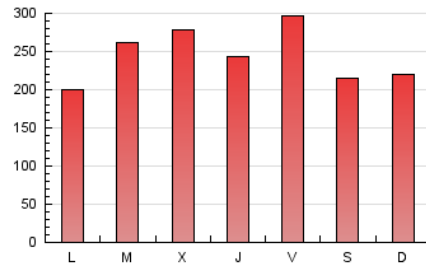

1. Cifras totales y promedios (Nacional e Internacional)

MES - AÑO	NAVEGADORES UNICOS	VISITAS	PAGINAS
Abril - 2020	309.061	566.902	738.654
PROMEDIO DIARIO	16.821	18.897	24.622
PROMEDIO LUNES-VIERNES	17.353	19.580	25.646
PROMEDIO SABADO-DOMINGO	15.357	17.019	21.806
PAGINAS / VISITAS	1,30		
DURACION MEDIA VISITAS	0:01:28		
DURACION MEDIA PAGINAS	0:04:34		

2. Secciones (Nacional e Internacional)

	PAGINAS	%
HOME	32.607	4.41 %
RESTO	706.047	95.59 %

3. Por día del mes (Nacional e Internacional)

Día	N. únicos	Visitas	Páginas	Día	N. únicos	Visitas	Páginas	Día	N. únicos	Visitas	Páginas
1	19.001	21.613	27.562	11	15.469	17.157	22.623	21	13.032	14.756	19.170
2	20.412	23.713	29.935	12	20.258	22.498	29.132	22	22.516	25.494	31.635
3	16.215	18.298	23.021	13	14.491	16.000	20.466	23	13.828	15.447	19.908
4	15.567	17.485	22.744	14	16.917	19.203	24.190	24	17.554	19.578	25.124
5	17.505	19.483	24.843	15	16.750	18.359	23.009	25	11.740	13.007	16.973
6	15.249	17.206	21.697	16	13.722	15.491	19.587	26	11.555	12.817	16.722
7	13.753	15.433	20.549	17	17.163	19.572	24.755	27	11.723	13.573	18.272
8	19.490	21.935	29.503	18	17.757	19.493	23.974	28	27.413	31.213	40.776
9	19.411	21.992	31.700	19	13.001	14.210	17.437	29	18.641	20.699	27.617
10	26.985	30.173	45.526	20	13.509	15.291	19.481	30	13.994	15.713	20.723

4. Gráficas (Nacional e Internacional)

4.1 Por día de la semana (promedio)

N. únicos / Visitas (x 100)

Páginas (x 100)

4.2 Por franja horaria (promedio)

Visitas (x 1000)

Páginas (x 1000)

4.3 Por meses