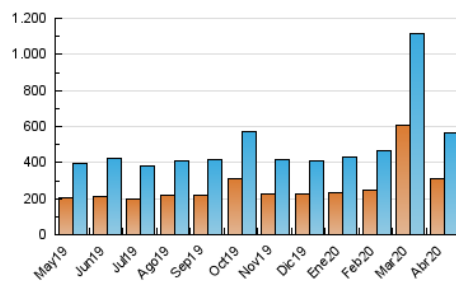

4.3 Por meses

N. únicos / Visitas (x 1000)