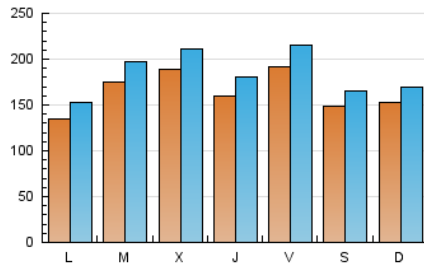

1. Cifras totales y promedios (Nacional)

MES - AÑO	NAVEGADORES UNICOS	VISITAS	PAGINAS
Abril - 2020	301.333	556.289	725.206
PROMEDIO DIARIO	16.494	18.543	24.174
PROMEDIO LUNES-VIERNES	17.011	19.209	25.168
PROMEDIO SABADO-DOMINGO	15.072	16.712	21.438
PAGINAS / VISITAS	1,30		
DURACION MEDIA VISITAS	0:01:28		
DURACION MEDIA PAGINAS	0:04:34		

2. Secciones (Nacional)

	PAGINAS	%
HOME	31.994	4.41 %
RESTO	693.212	95.59 %

3. Por día del mes (Nacional)

Día	N. únicos	Visitas	Páginas	Día	N. únicos	Visitas	Páginas	Día	N. únicos	Visitas	Páginas
1	18.716	21.305	27.171	11	15.156	16.813	22.217	21	12.822	14.536	18.889
2	20.070	23.335	29.448	12	19.896	22.111	28.655	22	21.965	24.901	30.955
3	15.806	17.840	22.426	13	14.239	15.734	20.151	23	13.552	15.144	19.519
4	15.312	17.203	22.376	14	16.625	18.891	23.813	24	17.142	19.133	24.552
5	17.239	19.193	24.521	15	16.458	18.043	22.636	25	11.426	12.678	16.565
6	14.978	16.918	21.341	16	13.428	15.174	19.170	26	11.335	12.582	16.420
7	13.466	15.124	20.133	17	16.853	19.234	24.359	27	11.495	13.330	17.978
8	18.879	21.297	28.529	18	17.439	19.148	23.583	28	26.817	30.558	39.934
9	18.991	21.526	31.045	19	12.769	13.970	17.163	29	18.260	20.286	27.095
10	26.686	29.839	45.072	20	13.285	15.047	19.188	30	13.711	15.396	20.302

4. Gráficas (Nacional)

4.1 Por día de la semana (promedio)

N. únicos / Visitas (x 100)

Páginas (x 100)

4.2 Por franja horaria (promedio)

Visitas (x 1000)

Páginas (x 1000)

4.3 Por meses