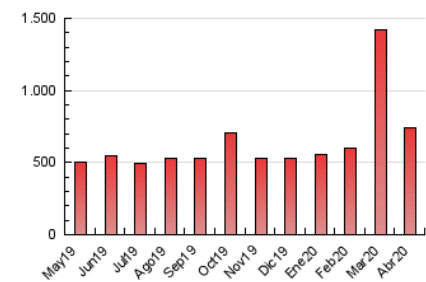

Páginas (x 1000)