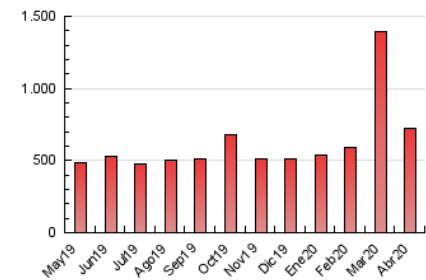

Páginas (x 1000)