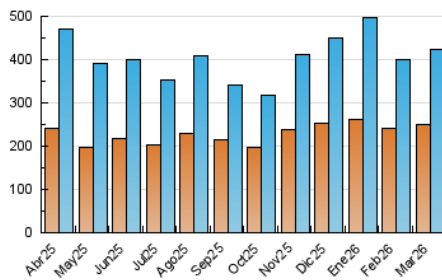

4.3 Per mesos

N. únics / Visites (x 1000)