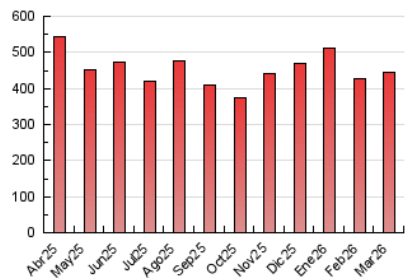

Pàgines (x 1000)