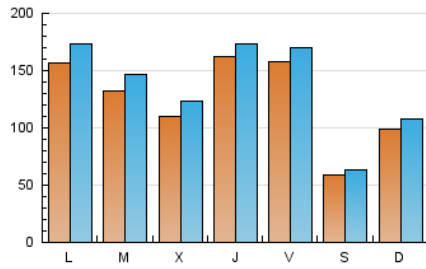

4. Gràfiques (Nacional i Internacional)

4.1 Per dia de la setmana (promig)

N. únics / Visites (x 100)