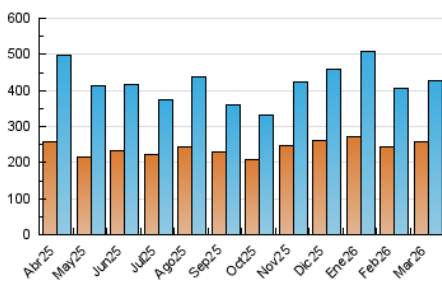

4.3 Per mesos

N. únics / Visites (x 1000)