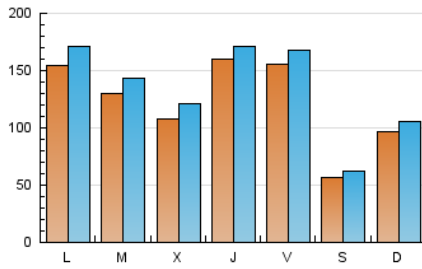

4. Gràfiques (Nacional)

4.1 Per dia de la setmana (promig)

N. únics / Visites (x 100)