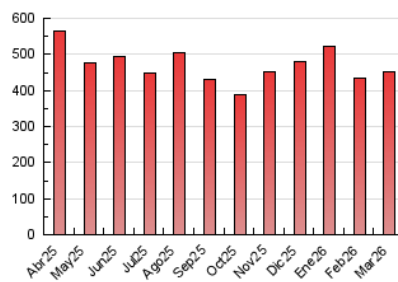

Pàgines (x 1000)