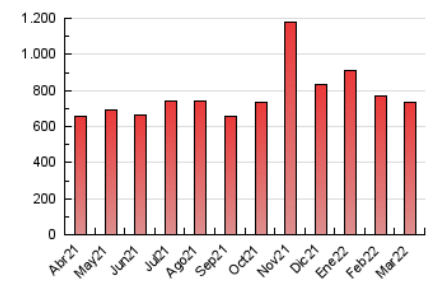

Pàgines (x 1000)