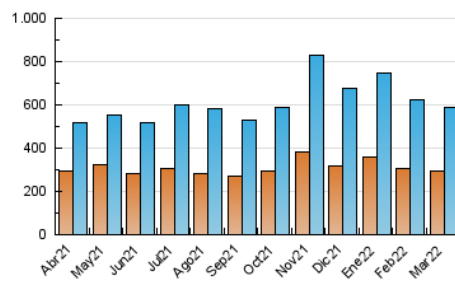

4.3 Per mesos

N. únics / Visites (x 1000)