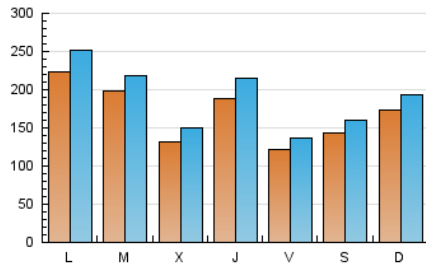

4. Gràfiques (Nacional)

4.1 Per dia de la setmana (promig)

N. únics / Visites (x 100)