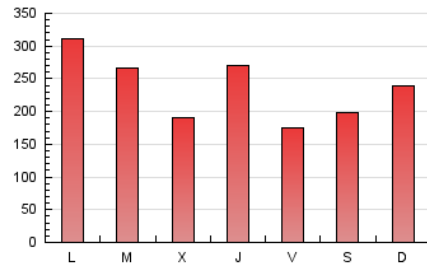

Pàgines (x 100)