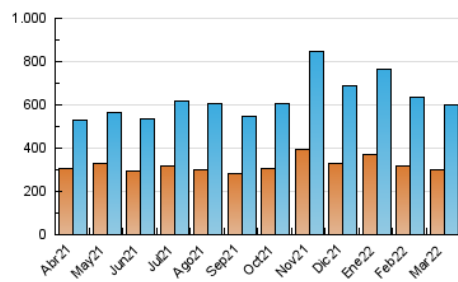

4.3 Per mesos

N. únics / Visites (x 1000)