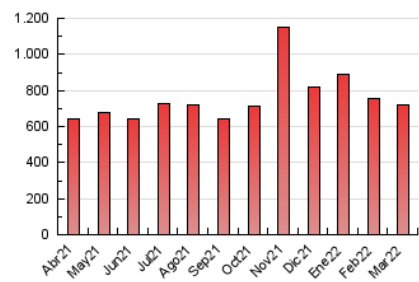

Pàgines (x 1000)