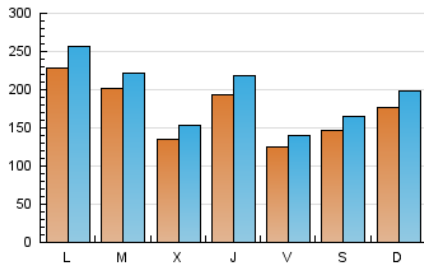

2. Seccions (Nacional i Internacional)

	PÀGINES	%
HOME	48.610	6.64 %
RESTA	683.444	93.36 %

3. Per dia del mes (Nacional i Internacional)

Dia	N. únics	Visites	Pàgines	Dia	N. únics	Visites	Pàgines	Dia	N. únics	Visites	Pàgines
1	17.679	19.517	23.287	11	10.833	12.384	15.507	21	42.103	47.872	56.932
2	12.442	14.184	17.444	12	15.599	17.954	21.921	22	30.062	32.519	38.417
3	10.200	11.949	15.606	13	21.386	23.889	28.582	23	12.969	14.725	18.261
4	10.659	12.279	15.403	14	11.625	12.919	16.054	24	14.238	16.634	20.714
5	11.631	13.041	15.746	15	10.632	12.265	15.585	25	10.927	12.314	15.638
6	19.041	21.763	25.845	16	14.961	16.742	20.788	26	12.010	13.605	16.829
7	25.811	28.833	34.500	17	31.644	34.511	40.528	27	16.102	17.825	21.417
8	24.654	26.869	31.743	18	17.391	19.205	23.167	28	11.824	13.298	16.626
9	16.025	17.900	22.174	19	19.652	21.225	24.969	29	18.097	20.051	24.199
10	9.188	10.621	13.668	20	14.077	15.724	19.452	30	11.520	13.223	16.794
								31	31.422	35.819	44.258

4. Gràfiques (Nacional i Internacional)

4.1 Per dia de la setmana (promig)

N. únics / Visites (x 100)

Pàgines (x 100)

4.2 Per franja horària (promig)

Visites (x 1000)

Pàgines (x 1000)

4.3 Per mesos