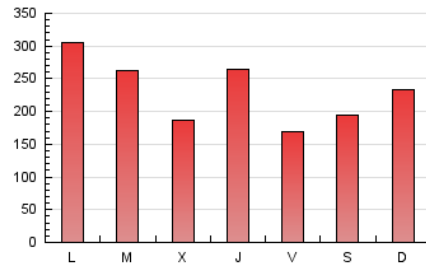

Pàgines (x 100)