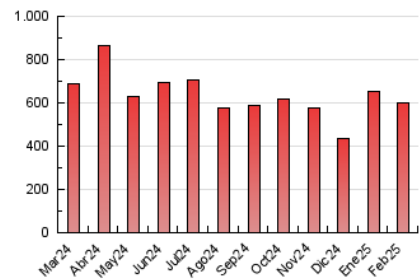

Pàgines (x 1000)