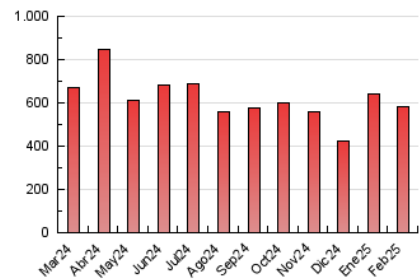

Pàgines (x 1000)