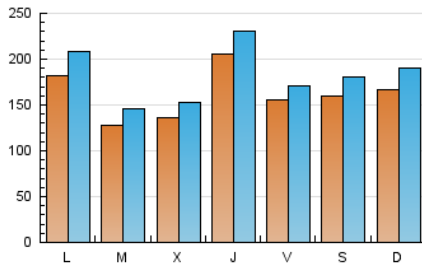

4. Gràfiques (Nacional i Internacional)

4.1 Per dia de la setmana (promig)

N. únics / Visites (x 100)