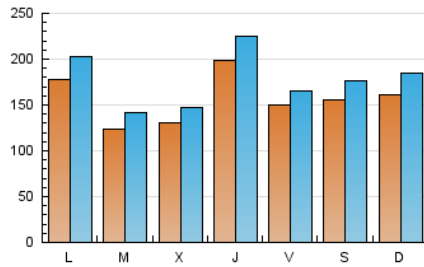

4. Gràfiques (Nacional)

4.1 Per dia de la setmana (promig)

N. únics / Visites (x 100)