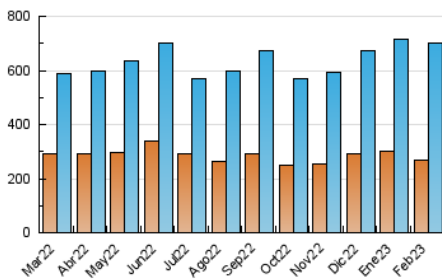

#### 3. Per dia del mes (Nacional)

Dia	N. únics	Visites	Pàgines	Dia	N. únics	Visites	Pàgines	Dia	N. únics	Visites	Pàgines
1	17.427	19.628	23.839	11	16.913	19.246	23.297	21	27.068	31.562	38.377
2	21.014	24.448	29.790	12	21.988	26.069	31.334	22	30.659	35.842	43.121
3	14.064	16.173	19.819	13	28.027	32.221	38.574	23	25.927	30.184	36.284
4	12.309	14.420	17.957	14	26.695	30.936	37.207	24	24.416	28.680	35.257
5	22.896	26.820	32.812	15	18.498	21.054	25.362	25	26.058	31.015	38.356
6	16.574	18.932	23.939	16	16.397	18.864	22.795	26	30.703	35.414	43.436
7	13.536	15.826	20.343	17	15.403	17.437	20.990	27	25.076	28.899	35.133
8	19.891	23.164	28.175	18	16.603	18.459	21.860	28	25.741	29.803	35.911
9	18.212	21.177	25.812	19	27.191	32.129	37.872				
10	16.893	19.374	23.402	20	28.677	33.330	40.314				

#### 4.1 Per dia de la setmana (promig)

N. únics / Visites (x 100)

Pàgines (x 100)

#### 4.2 Per franja horària (promig)

Visites\_ (x 1000)

Pàgines (x 1000)

#### 4.3 Per mesos

N. únics / Visites (x 1000)

Pàgines (x 1000)