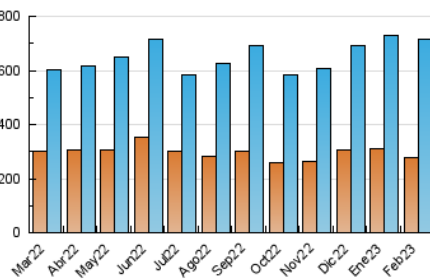

##### 4.2 Per franja horària (promig)

Visites\_ (x 1000)

Pàgines (x 1000)

##### 4.3 Per mesos

N. únics / Visites (x 1000)

Pàgines (x 1000)