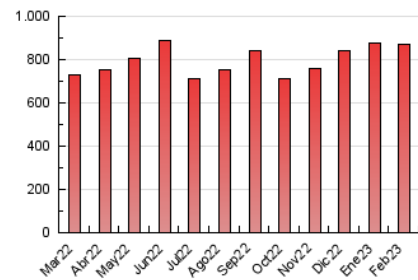

### 3. Per dia del mes (Nacional i Internacional)

Dia	N. únics	Visites	Pàgines	Dia	N. únics	Visites	Pàgines	Dia	N. únics	Visites	Pàgines
1	17.879	20.115	24.398	11	17.387	19.765	23.928	21	27.660	32.210	39.172
2	21.497	24.968	30.407	12	22.510	26.635	31.990	22	31.225	36.464	43.862
3	14.455	16.596	20.330	13	28.545	32.798	39.256	23	26.439	30.757	36.960
4	12.662	14.803	18.400	14	27.283	31.582	37.963	24	24.929	29.260	35.946
5	23.395	27.380	33.484	15	18.942	21.539	25.925	25	26.612	31.617	39.093
6	17.071	19.475	24.587	16	16.789	19.290	23.285	26	31.337	36.099	44.236
7	14.008	16.343	20.939	17	15.817	17.882	21.535	27	25.673	29.550	35.902
8	20.350	23.674	28.763	18	17.002	18.889	22.371	28	26.309	30.427	36.659
9	18.676	21.687	26.424	19	27.683	32.687	38.552				
10	17.374	19.900	24.028	20	29.231	33.954	41.075				

##### 4.2 Per franja horària (promig)

Visites\_ (x 1000)

Pàgines (x 1000)

##### 4.3 Per mesos

N. únics / Visites (x 1000)

Pàgines (x 1000)