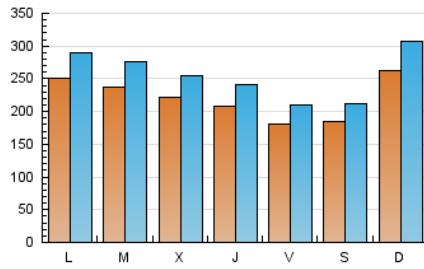

4. Gràfiques (Nacional i Internacional)

4.1 Per dia de la setmana (promig)

N. únics / Visites (x 100)