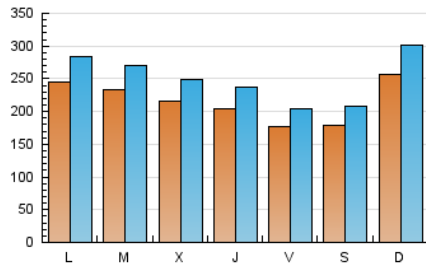

4. Gràfiques (Nacional)

4.1 Per dia de la setmana (promig)

N. únics / Visites (x 100)