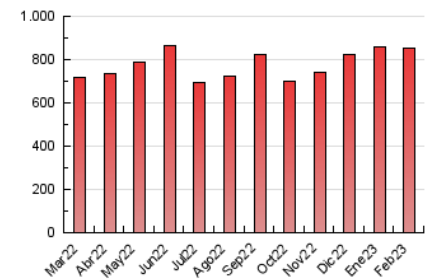

#### 3. Per dia del mes (Nacional)

Dia	N. únics	Visites	Pàgines	Dia	N. únics	Visites	Pàgines	Dia	N. únics	Visites	Pàgines
1	17.427	19.628	23.839	11	16.913	19.246	23.297	21	27.068	31.562	38.377
2	21.014	24.448	29.790	12	21.988	26.069	31.334	22	30.659	35.842	43.121
3	14.064	16.173	19.819	13	28.027	32.221	38.574	23	25.927	30.184	36.284
4	12.309	14.420	17.957	14	26.695	30.936	37.207	24	24.416	28.680	35.257
5	22.896	26.820	32.812	15	18.498	21.054	25.362	25	26.058	31.015	38.356
6	16.574	18.932	23.939	16	16.397	18.864	22.795	26	30.703	35.414	43.436
7	13.536	15.826	20.343	17	15.403	17.437	20.990	27	25.076	28.899	35.133
8	19.891	23.164	28.175	18	16.603	18.459	21.860	28	25.741	29.803	35.911
9	18.212	21.177	25.812	19	27.191	32.129	37.872				
10	16.893	19.374	23.402	20	28.677	33.330	40.314				

#### 4.2 Per franja horària (promig)

Visites\_ (x 1000)

Pàgines (x 1000)

#### 4.3 Per mesos

N. únics / Visites (x 1000)

Pàgines (x 1000)