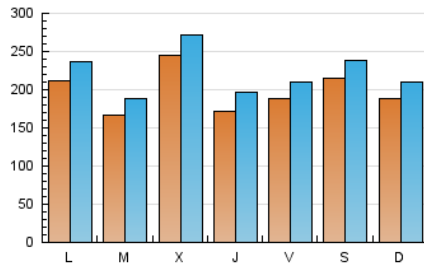

4. Gràfiques (Nacional)

4.1 Per dia de la setmana (promig)

N. únics / Visites (x 100)