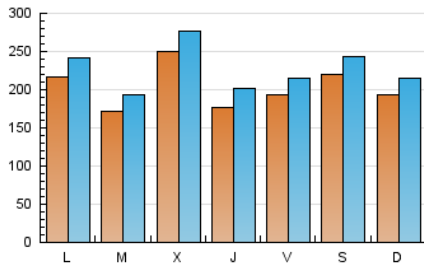

4. Gràfiques (Nacional i Internacional)

4.1 Per dia de la setmana (promig)

N. únics / Visites (x 100)