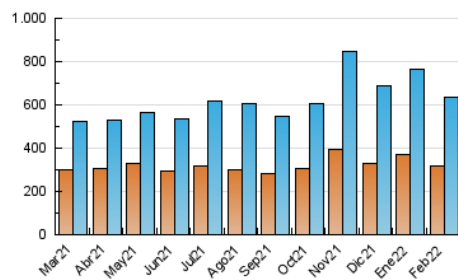

4.3 Per mesos

N. únics / Visites (x 1000)