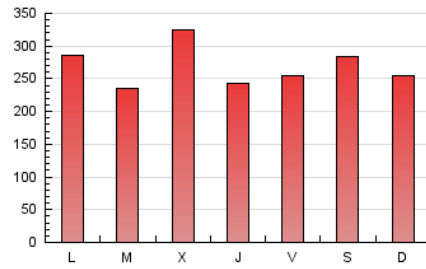

Pàgines (x 100)