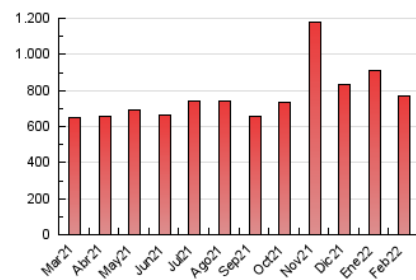

Pàgines (x 1000)