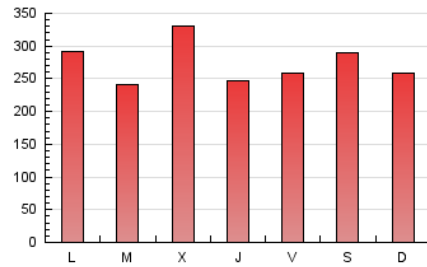

Pàgines (x 100)