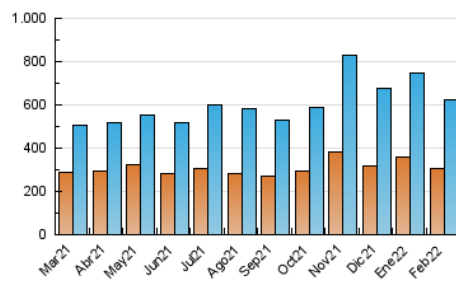

4.3 Per mesos

N. únics / Visites (x 1000)