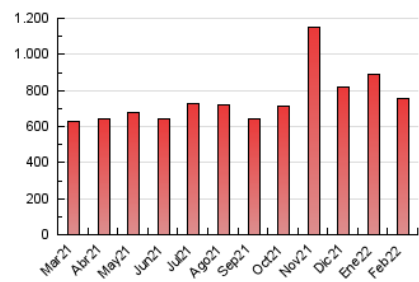

Pàgines (x 1000)