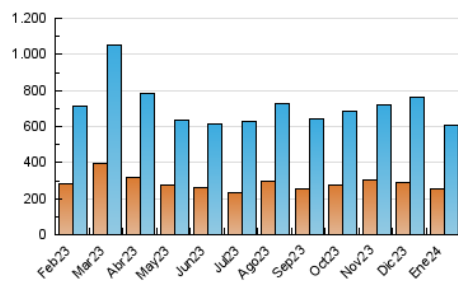

##### 4.1 Per dia de la setmana (promig)

N. únics / Visites (x 100)

Pàgines (x 100)

##### 4.2 Per franja horària (promig)

Visites\_ (x 1000)

Pàgines (x 1000)

##### 4.3 Per mesos

N. únics / Visites (x 1000)

Pàgines (x 1000)