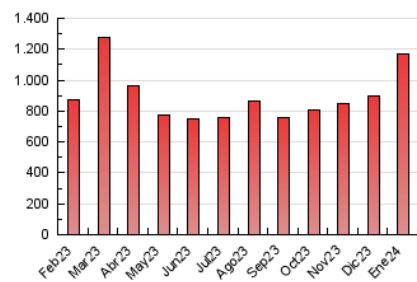

### 3. Per dia del mes (Nacional i Internacional)

Dia	N. únics	Visites	Pàgines	Dia	N. únics	Visites	Pàgines	Dia	N. únics	Visites	Pàgines
1	30.562	33.630	39.904	11	13.853	15.531	35.970	21	20.839	23.922	56.252
2	27.006	31.582	35.397	12	11.701	13.273	29.961	22	13.900	15.982	36.849
3	18.023	20.012	23.688	13	9.683	10.860	24.788	23	18.513	20.533	49.097
4	17.227	19.905	23.148	14	20.253	23.535	52.920	24	16.546	18.813	44.287
5	15.746	18.269	21.185	15	17.055	19.598	44.330	25	19.310	22.121	50.274
6	17.680	19.788	23.024	16	12.382	14.115	32.105	26	12.429	13.999	32.309
7	17.536	19.230	22.923	17	15.097	16.709	39.616	27	16.651	18.250	42.412
8	20.638	23.559	27.392	18	23.433	27.735	63.326	28	16.180	17.975	40.807
9	16.470	19.123	22.024	19	15.157	17.438	38.610	29	20.956	23.784	58.967
10	13.527	15.522	31.595	20	14.839	17.537	38.430	30	14.794	16.616	39.446
								31	17.638	20.671	48.585

##### 4.2 Per franja horària (promig)

Visites\_ (x 1000)

Pàgines (x 1000)

##### 4.3 Per mesos

N. únics / Visites (x 1000)

Pàgines (x 1000)