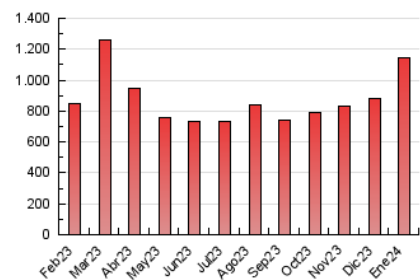

#### 3. Per dia del mes (Nacional)

Dia	N. únics	Visites	Pàgines	Dia	N. únics	Visites	Pàgines	Dia	N. únics	Visites	Pàgines
1	29.903	32.909	39.034	11	13.503	15.122	35.231	21	20.405	23.548	55.163
2	26.370	30.779	34.505	12	11.487	12.963	29.346	22	13.469	15.506	35.761
3	17.500	19.589	23.045	13	9.459	10.564	24.133	23	18.048	20.112	48.054
4	16.826	19.490	22.637	14	19.879	23.136	52.073	24	16.085	18.456	43.254
5	15.349	17.780	20.724	15	16.719	19.254	43.355	25	18.930	21.751	49.240
6	17.377	19.480	22.677	16	12.105	13.780	31.337	26	12.081	13.516	31.404
7	17.247	18.963	22.569	17	14.719	16.293	38.745	27	16.248	17.824	41.502
8	20.224	23.101	26.859	18	23.076	27.277	62.308	28	15.817	17.528	39.844
9	16.202	18.786	21.639	19	14.811	17.076	37.920	29	20.514	23.339	57.774
10	13.194	15.228	30.990	20	14.581	17.133	37.704	30	14.380	16.126	38.490
				21				31	17.289	20.157	47.648

### 4.1 Per dia de la setmana (promig)

N. únics / Visites (x 100)

Pàgines (x 100)

### 4.2 Per franja horària (promig)

Visites\_ (x 1000)

Pàgines (x 1000)

### 4.3 Per mesos

N. únics / Visites (x 1000)

Pàgines (x 1000)