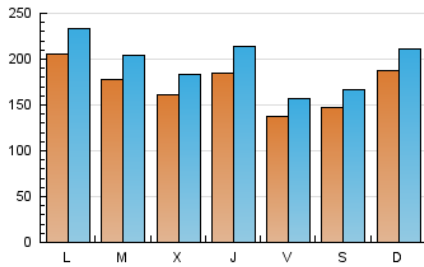

4. Gràfiques (Nacional i Internacional)

4.1 Per dia de la setmana (promig)

N. únics / Visites (x 100)