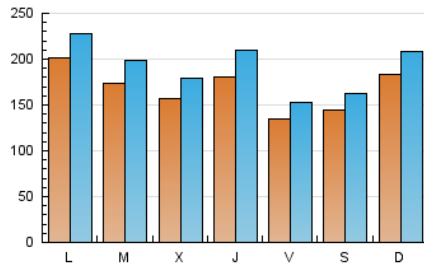

4. Gràfiques (Nacional)

4.1 Per dia de la setmana (promig)

N. únics / Visites (x 100)