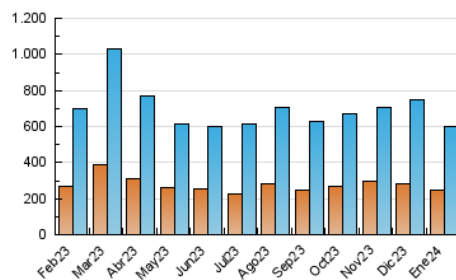

#### 3. Per dia del mes (Nacional)

Dia	N. únics	Visites	Pàgines	Dia	N. únics	Visites	Pàgines	Dia	N. únics	Visites	Pàgines
1	29.903	32.909	39.034	11	13.503	15.122	35.231	21	20.405	23.548	55.163
2	26.370	30.779	34.505	12	11.487	12.963	29.346	22	13.469	15.506	35.761
3	17.500	19.589	23.045	13	9.459	10.564	24.133	23	18.048	20.112	48.054
4	16.826	19.490	22.637	14	19.879	23.136	52.073	24	16.085	18.456	43.254
5	15.349	17.780	20.724	15	16.719	19.254	43.355	25	18.930	21.751	49.240
6	17.377	19.480	22.677	16	12.105	13.780	31.337	26	12.081	13.516	31.404
7	17.247	18.963	22.569	17	14.719	16.293	38.745	27	16.248	17.824	41.502
8	20.224	23.101	26.859	18	23.076	27.277	62.308	28	15.817	17.528	39.844
9	16.202	18.786	21.639	19	14.811	17.076	37.920	29	20.514	23.339	57.774
10	13.194	15.228	30.990	20	14.581	17.133	37.704	30	14.380	16.126	38.490
				21				31	17.289	20.157	47.648

### 4.1 Per dia de la setmana (promig)

N. únics / Visites (x 100)

Pàgines (x 100)

### 4.2 Per franja horària (promig)

Visites\_ (x 1000)

Pàgines (x 1000)

### 4.3 Per mesos

N. únics / Visites (x 1000)

Pàgines (x 1000)