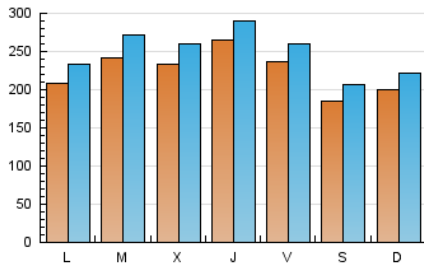

4. Gràfiques (Nacional i Internacional)

4.1 Per dia de la setmana (promig)

N. únics / Visites (x 100)