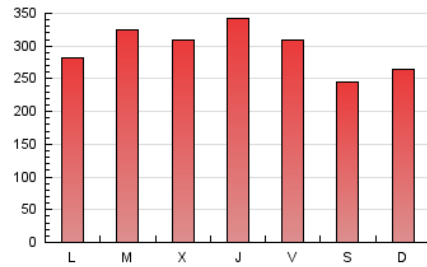

Pàgines (x 100)