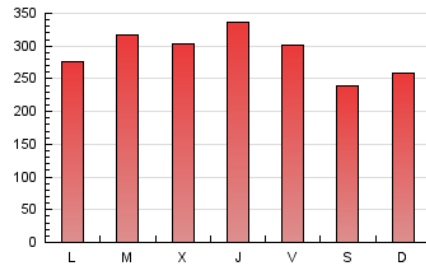

Pàgines (x 100)