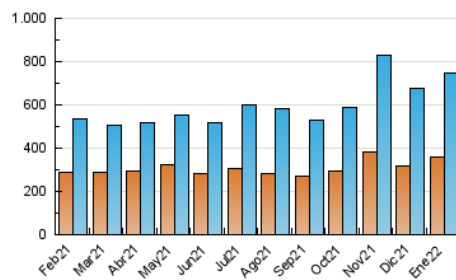

4.3 Per mesos

N. únics / Visites (x 1000)