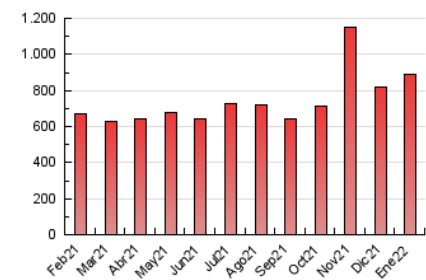

Pàgines (x 1000)