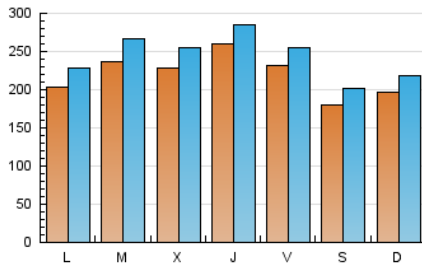

4. Gràfiques (Nacional)

4.1 Per dia de la setmana (promig)

N. únics / Visites (x 100)