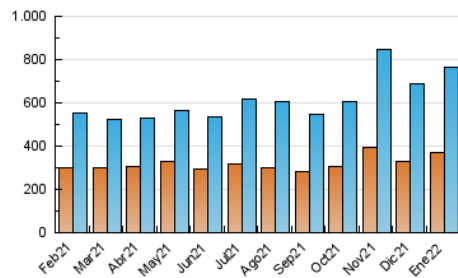

4.3 Per mesos

N. únics / Visites (x 1000)