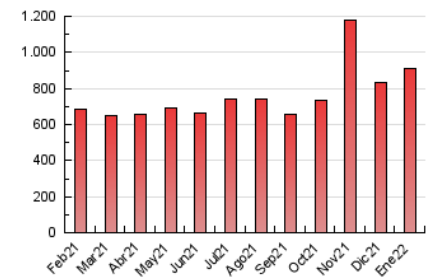

Pàgines (x 1000)