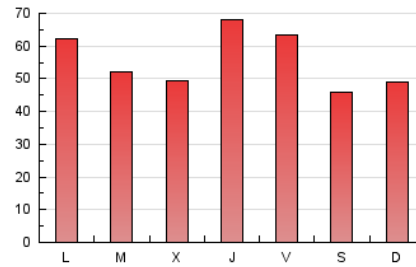

Pàgines (x 100)