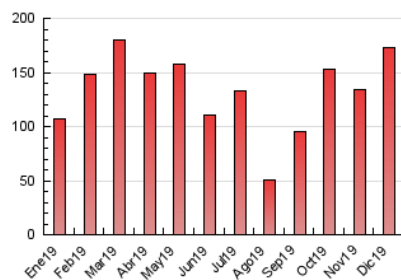

Pàgines (x 1000)