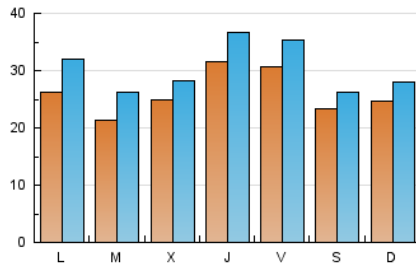

4. Gràfiques (Nacional)

4.1 Per dia de la setmana (promig)

N. únics / Visites (x 100)