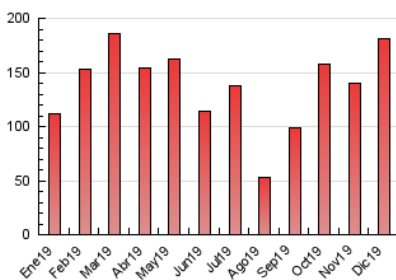

Pàgines (x 1000)