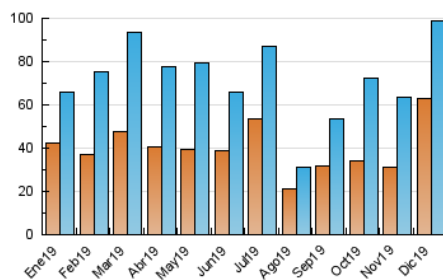

4.3 Per mesos

N. únics / Visites (x 1000)