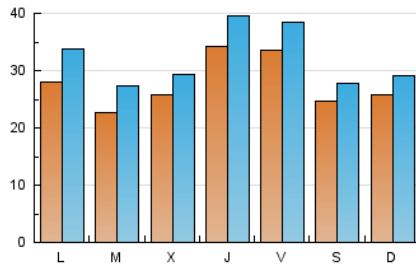

4. Gràfiques (Nacional i Internacional)

4.1 Per dia de la setmana (promig)

N. únics / Visites (x 100)