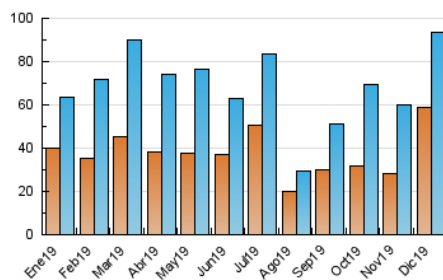

4.3 Per mesos

N. únics / Visites (x 1000)