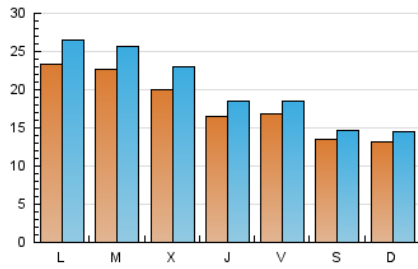

4. Gràfiques (Nacional)

4.1 Per dia de la setmana (promig)

N. únics / Visites (x 100)