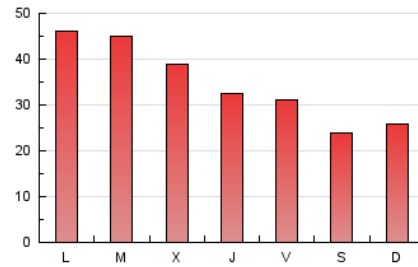

Pàgines (x 100)