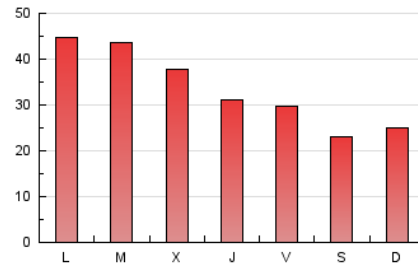

Pàgines (x 100)