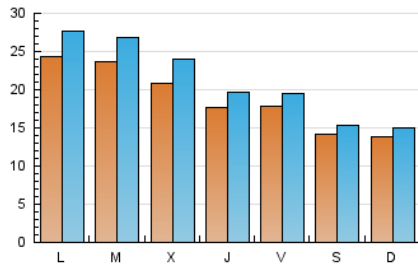

4. Gràfiques (Nacional i Internacional)

4.1 Per dia de la setmana (promig)

N. únics / Visites (x 100)