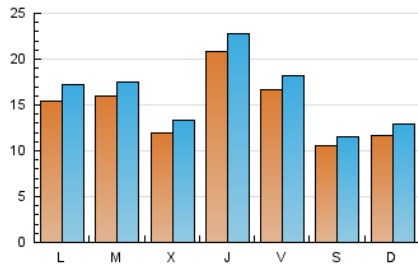

4. Gràfiques (Nacional i Internacional)

4.1 Per dia de la setmana (promig)

N. únics / Visites (x 100)