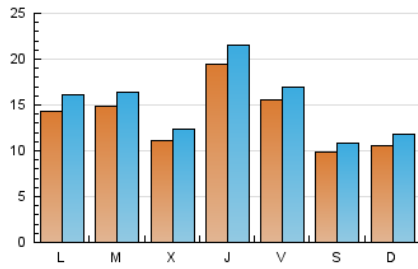

4. Gràfiques (Nacional)

4.1 Per dia de la setmana (promig)

N. únics / Visites (x 100)