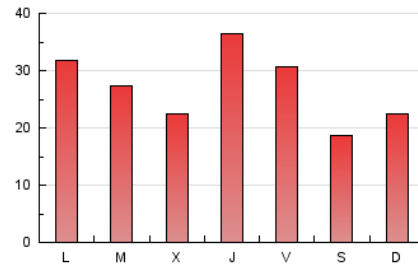

Pàgines (x 100)