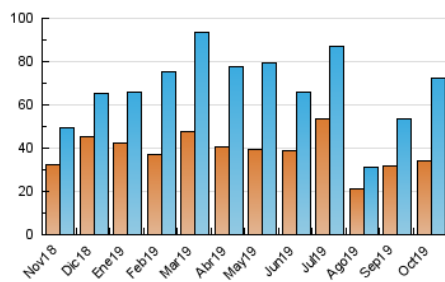

4.3 Per mesos

N. únics / Visites (x 1000)