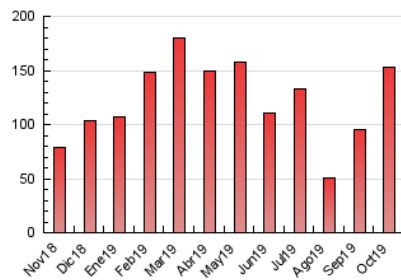

Pàgines (x 1000)