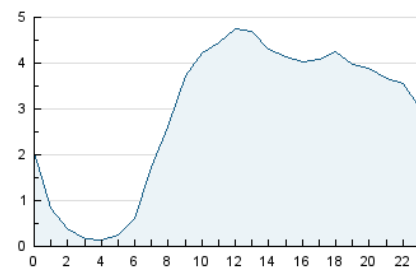

2. Seccions (Nacional)

| | PÀGINES | % |
|--------------|---------|----------|
| HOME | 0 | 0 % |
| RESTA | 152.416 | 100.00 % |

3. Per dia del mes (Nacional)

| Dia | N. únics | Visites | Pàgines | Dia | N. únics | Visites | Pàgines | Dia | N. únics | Visites | Pàgines |
|-----|----------|---------|---------|-----|----------|---------|---------|-----|----------|---------|---------|
| 1 | 1.972 | 2.351 | 4.820 | 11 | 1.932 | 2.239 | 5.105 | 21 | 2.163 | 2.812 | 6.537 |
| 2 | 1.497 | 1.787 | 3.628 | 12 | 1.299 | 1.476 | 3.109 | 22 | 2.122 | 2.732 | 6.459 |
| 3 | 1.923 | 2.326 | 4.638 | 13 | 1.362 | 1.611 | 3.734 | 23 | 1.985 | 2.340 | 4.950 |
| 4 | 1.902 | 2.263 | 5.294 | 14 | 2.761 | 3.473 | 7.510 | 24 | 1.954 | 2.394 | 5.033 |
| 5 | 1.396 | 1.617 | 3.465 | 15 | 2.282 | 2.890 | 6.481 | 25 | 1.982 | 2.265 | 4.860 |
| 6 | 1.260 | 1.517 | 3.457 | 16 | 2.148 | 2.540 | 5.086 | 26 | 1.702 | 1.894 | 3.567 |
| 7 | 2.217 | 2.966 | 6.882 | 17 | 2.510 | 2.972 | 5.955 | 27 | 1.412 | 1.667 | 3.960 |
| 8 | 2.213 | 2.752 | 6.140 | 18 | 1.519 | 1.788 | 3.931 | 28 | 2.197 | 2.888 | 6.599 |
| 9 | 1.862 | 2.165 | 4.382 | 19 | 1.287 | 1.443 | 3.506 | 29 | 1.905 | 2.461 | 5.934 |
| 10 | 1.929 | 2.349 | 5.033 | 20 | 1.207 | 1.455 | 3.454 | 30 | 1.796 | 2.133 | 4.612 |
| | | | | | | | | 31 | 1.585 | 1.977 | 4.295 |

4. Gràfiques (Nacional)

4.1 Per dia de la setmana (promig)

N. únics / Visites (x 100)

Pàgines (x 100)

4.2 Per franja horària (promig)

Visites (x 1000)

Pàgines (x 1000)

4.3 Per mesos