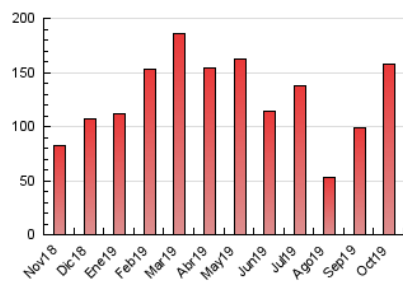

Pàgines (x 1000)