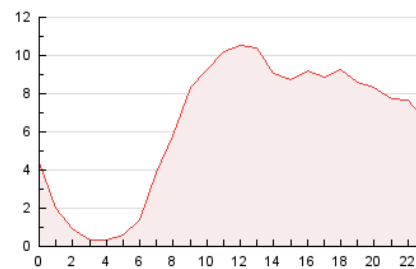

2. Seccions (Nacional)

| | PÀGINES | % |
|--------------|---------|----------|
| HOME | 0 | 0 % |
| RESTA | 152.416 | 100.00 % |

3. Per dia del mes (Nacional)

| Dia | N. únics | Visites | Pàgines | Dia | N. únics | Visites | Pàgines | Dia | N. únics | Visites | Pàgines |
|-----|----------|---------|---------|-----|----------|---------|---------|-----|----------|---------|---------|
| 1 | 1.972 | 2.351 | 4.820 | 11 | 1.932 | 2.239 | 5.105 | 21 | 2.163 | 2.812 | 6.537 |
| 2 | 1.497 | 1.787 | 3.628 | 12 | 1.299 | 1.476 | 3.109 | 22 | 2.122 | 2.732 | 6.459 |
| 3 | 1.923 | 2.326 | 4.638 | 13 | 1.362 | 1.611 | 3.734 | 23 | 1.985 | 2.340 | 4.950 |
| 4 | 1.902 | 2.263 | 5.294 | 14 | 2.761 | 3.473 | 7.510 | 24 | 1.954 | 2.394 | 5.033 |
| 5 | 1.396 | 1.617 | 3.465 | 15 | 2.282 | 2.890 | 6.481 | 25 | 1.982 | 2.265 | 4.860 |
| 6 | 1.260 | 1.517 | 3.457 | 16 | 2.148 | 2.540 | 5.086 | 26 | 1.702 | 1.894 | 3.567 |
| 7 | 2.217 | 2.966 | 6.882 | 17 | 2.510 | 2.972 | 5.955 | 27 | 1.412 | 1.667 | 3.960 |
| 8 | 2.213 | 2.752 | 6.140 | 18 | 1.519 | 1.788 | 3.931 | 28 | 2.197 | 2.888 | 6.599 |
| 9 | 1.862 | 2.165 | 4.382 | 19 | 1.287 | 1.443 | 3.506 | 29 | 1.905 | 2.461 | 5.934 |
| 10 | 1.929 | 2.349 | 5.033 | 20 | 1.207 | 1.455 | 3.454 | 30 | 1.796 | 2.133 | 4.612 |
| | | | | | | | | 31 | 1.585 | 1.977 | 4.295 |

4. Gràfiques (Nacional)

4.1 Per dia de la setmana (promig)

N. únics / Visites (x 100)

Pàgines (x 100)

4.2 Per franja horària (promig)

Visites (x 1000)

Pàgines (x 1000)

4.3 Per mesos