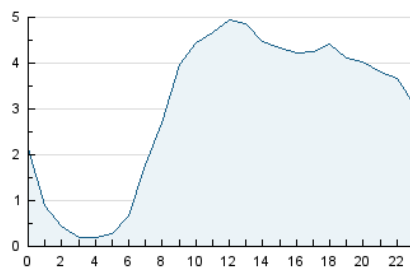

2. Seccions (Nacional i Internacional)

| | PÀGINES | % |
|--------------|---------|----------|
| HOME | 0 | 0 % |
| RESTA | 157.631 | 100.00 % |

3. Per dia del mes (Nacional i Internacional)

| Dia | N. únics | Visites | Pàgines | Dia | N. únics | Visites | Pàgines | Dia | N. únics | Visites | Pàgines |
|-----|----------|---------|---------|-----|----------|---------|---------|-----|----------|---------|---------|
| 1 | 2.080 | 2.465 | 5.016 | 11 | 2.016 | 2.333 | 5.259 | 21 | 2.270 | 2.935 | 6.738 |
| 2 | 1.559 | 1.857 | 3.770 | 12 | 1.374 | 1.559 | 3.235 | 22 | 2.214 | 2.834 | 6.646 |
| 3 | 2.008 | 2.417 | 4.751 | 13 | 1.442 | 1.700 | 3.865 | 23 | 2.065 | 2.428 | 5.105 |
| 4 | 2.022 | 2.395 | 5.513 | 14 | 2.866 | 3.592 | 7.707 | 24 | 2.066 | 2.523 | 5.240 |
| 5 | 1.444 | 1.673 | 3.608 | 15 | 2.373 | 3.006 | 6.688 | 25 | 2.075 | 2.367 | 5.000 |
| 6 | 1.312 | 1.576 | 3.559 | 16 | 2.232 | 2.637 | 5.278 | 26 | 1.770 | 1.970 | 3.688 |
| 7 | 2.407 | 3.169 | 7.176 | 17 | 2.610 | 3.080 | 6.111 | 27 | 1.467 | 1.736 | 4.097 |
| 8 | 2.310 | 2.858 | 6.327 | 18 | 1.599 | 1.874 | 4.067 | 28 | 2.299 | 3.011 | 6.836 |
| 9 | 1.935 | 2.250 | 4.533 | 19 | 1.335 | 1.492 | 3.594 | 29 | 1.992 | 2.566 | 6.134 |
| 10 | 2.040 | 2.471 | 5.285 | 20 | 1.244 | 1.501 | 3.542 | 30 | 1.885 | 2.243 | 4.769 |
| | | | | | | | | 31 | 1.681 | 2.081 | 4.494 |

4. Gràfiques (Nacional i Internacional)

4.1 Per dia de la setmana (promig)

N. únics / Visites (x 100)

Pàgines (x 100)

4.2 Per franja horària (promig)

Visites (x 1000)

Pàgines (x 1000)

4.3 Per mesos