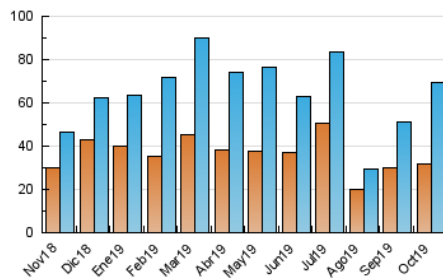

4.3 Per mesos

N. únics / Visites (x 1000)