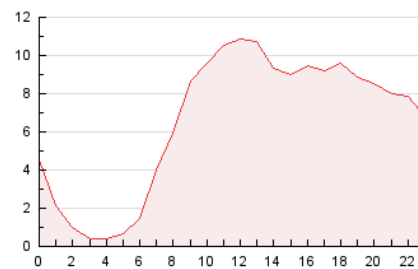

2. Seccions (Nacional i Internacional)

| | PÀGINES | % |
|--------------|---------|----------|
| HOME | 0 | 0 % |
| RESTA | 157.631 | 100.00 % |

3. Per dia del mes (Nacional i Internacional)

| Dia | N. únics | Visites | Pàgines | Dia | N. únics | Visites | Pàgines | Dia | N. únics | Visites | Pàgines |
|-----|----------|---------|---------|-----|----------|---------|---------|-----|----------|---------|---------|
| 1 | 2.080 | 2.465 | 5.016 | 11 | 2.016 | 2.333 | 5.259 | 21 | 2.270 | 2.935 | 6.738 |
| 2 | 1.559 | 1.857 | 3.770 | 12 | 1.374 | 1.559 | 3.235 | 22 | 2.214 | 2.834 | 6.646 |
| 3 | 2.008 | 2.417 | 4.751 | 13 | 1.442 | 1.700 | 3.865 | 23 | 2.065 | 2.428 | 5.105 |
| 4 | 2.022 | 2.395 | 5.513 | 14 | 2.866 | 3.592 | 7.707 | 24 | 2.066 | 2.523 | 5.240 |
| 5 | 1.444 | 1.673 | 3.608 | 15 | 2.373 | 3.006 | 6.688 | 25 | 2.075 | 2.367 | 5.000 |
| 6 | 1.312 | 1.576 | 3.559 | 16 | 2.232 | 2.637 | 5.278 | 26 | 1.770 | 1.970 | 3.688 |
| 7 | 2.407 | 3.169 | 7.176 | 17 | 2.610 | 3.080 | 6.111 | 27 | 1.467 | 1.736 | 4.097 |
| 8 | 2.310 | 2.858 | 6.327 | 18 | 1.599 | 1.874 | 4.067 | 28 | 2.299 | 3.011 | 6.836 |
| 9 | 1.935 | 2.250 | 4.533 | 19 | 1.335 | 1.492 | 3.594 | 29 | 1.992 | 2.566 | 6.134 |
| 10 | 2.040 | 2.471 | 5.285 | 20 | 1.244 | 1.501 | 3.542 | 30 | 1.885 | 2.243 | 4.769 |
| | | | | | | | | 31 | 1.681 | 2.081 | 4.494 |

4. Gràfiques (Nacional i Internacional)

4.1 Per dia de la setmana (promig)

N. únics / Visites (x 100)

Pàgines (x 100)

4.2 Per franja horària (promig)

Visites (x 1000)

Pàgines (x 1000)

4.3 Per mesos