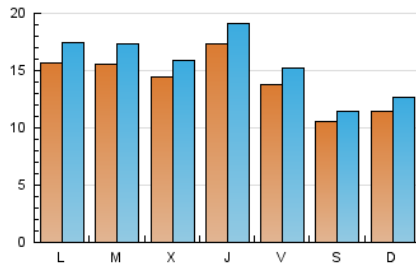

4. Gràfiques (Nacional)

4.1 Per dia de la setmana (promig)

N. únics / Visites (x 100)