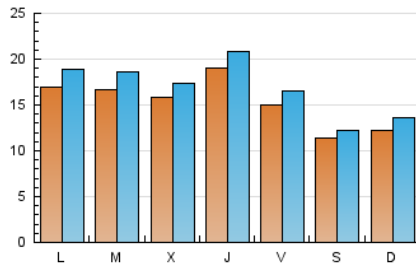

4. Gràfiques (Nacional i Internacional)

4.1 Per dia de la setmana (promig)

N. únics / Visites (x 100)