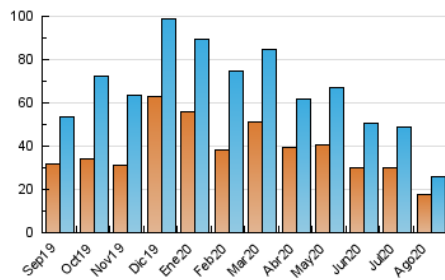

4.3 Per mesos

N. únics / Visites (x 1000)