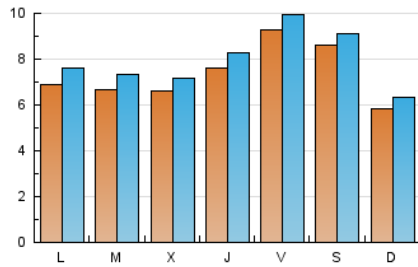

4. Gràfiques (Nacional)

4.1 Per dia de la setmana (promig)

N. únics / Visites (x 100)