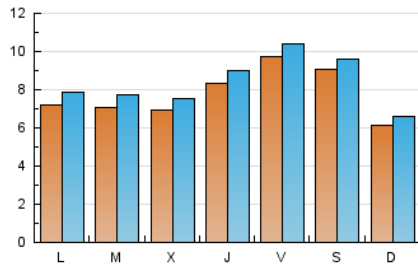

4. Gràfiques (Nacional i Internacional)

4.1 Per dia de la setmana (promig)

N. únics / Visites (x 100)