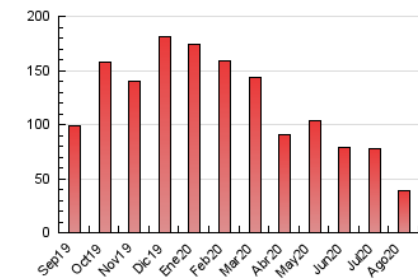

Pàgines (x 1000)