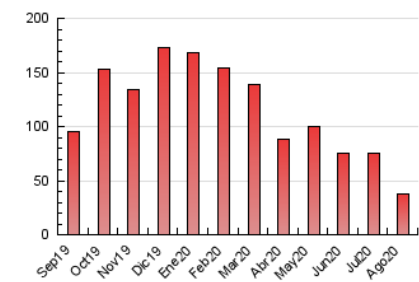

Pàgines (x 1000)