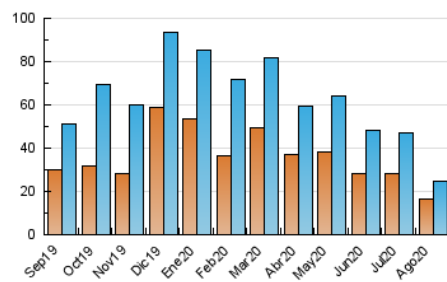

4.3 Per mesos

N. únics / Visites (x 1000)