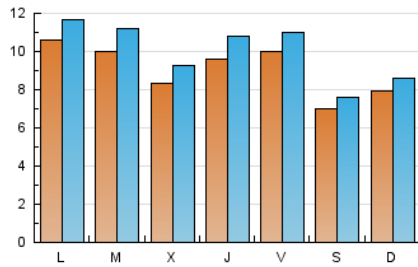

4. Gràfiques (Nacional i Internacional)

4.1 Per dia de la setmana (promig)

N. únics / Visites (x 100)