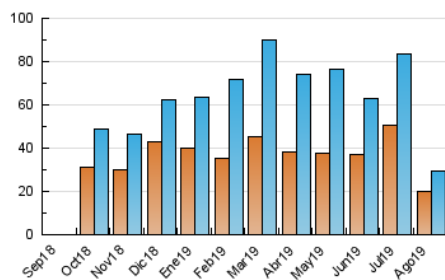

4.3 Per mesos

N. únics / Visites (x 1000)