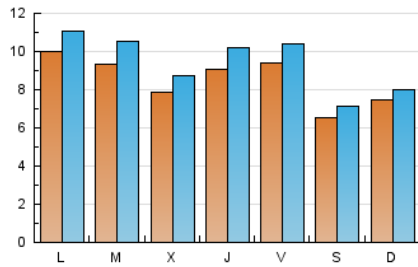

4. Gràfiques (Nacional)

4.1 Per dia de la setmana (promig)

N. únics / Visites (x 100)