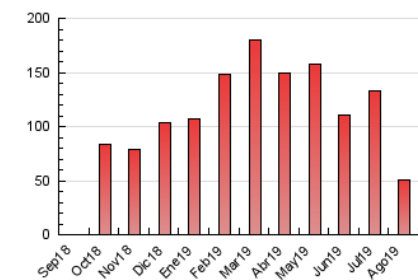

Pàgines (x 1000)