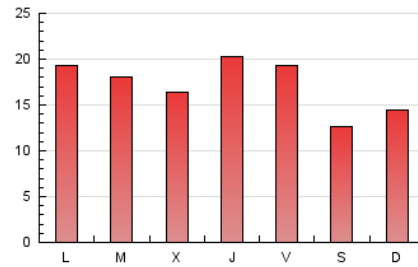

Pàgines (x 100)