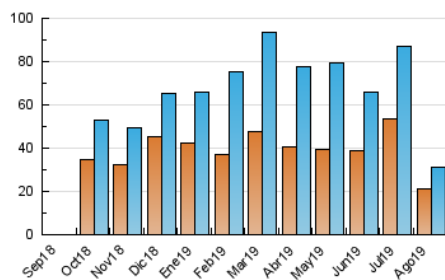

4.3 Per mesos

N. únics / Visites (x 1000)