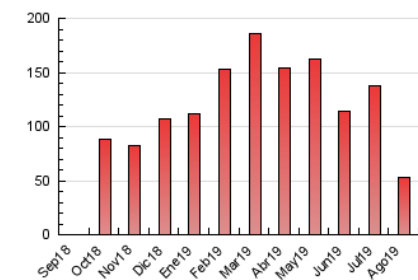

Pàgines (x 1000)