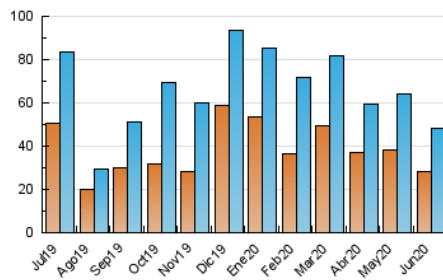

4.3 Per mesos

N. únics / Visites (x 1000)