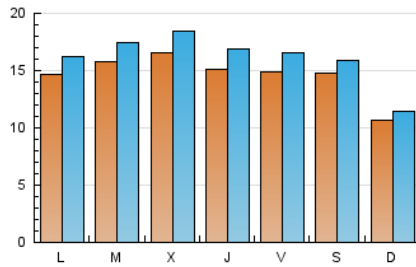

4. Gràfiques (Nacional)

4.1 Per dia de la setmana (promig)

N. únics / Visites (x 100)