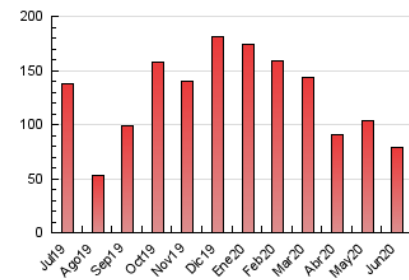

Pàgines (x 1000)