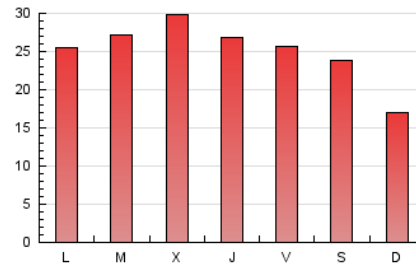

Pàgines (x 100)