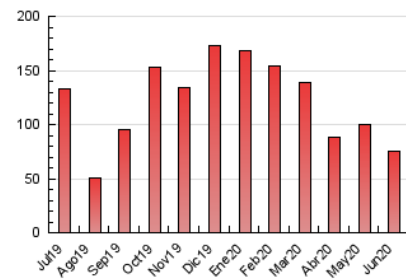

Pàgines (x 1000)