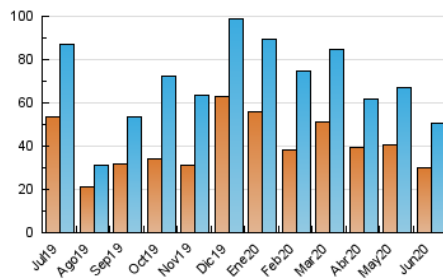

4.3 Per mesos

N. únics / Visites (x 1000)