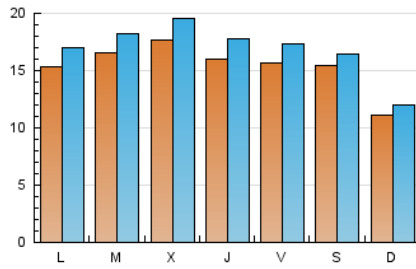

4. Gràfiques (Nacional i Internacional)

4.1 Per dia de la setmana (promig)

N. únics / Visites (x 100)