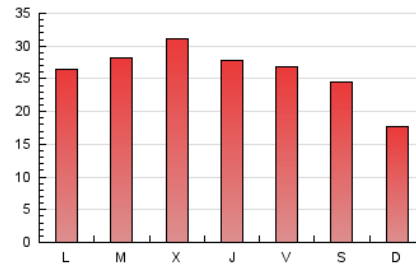

Pàgines (x 100)