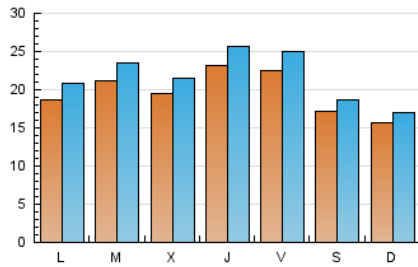

4. Gràfiques (Nacional i Internacional)

4.1 Per dia de la setmana (promig)

N. únics / Visites (x 100)