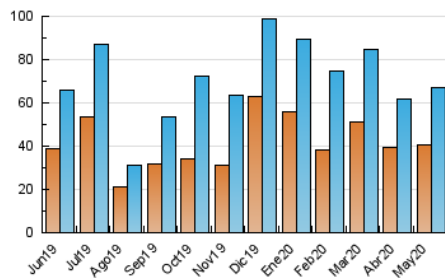

4.3 Per mesos

N. únics / Visites (x 1000)