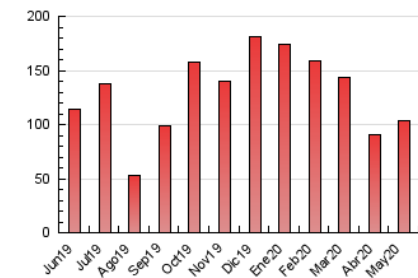

Pàgines (x 1000)