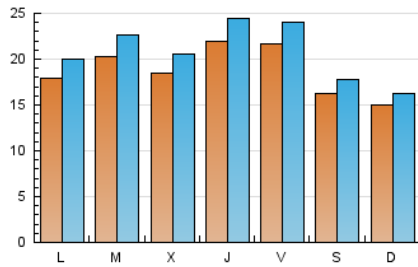

4. Gràfiques (Nacional)

4.1 Per dia de la setmana (promig)

N. únics / Visites (x 100)