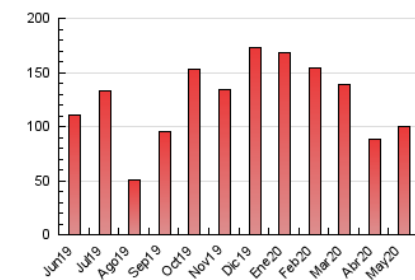

Pàgines (x 1000)