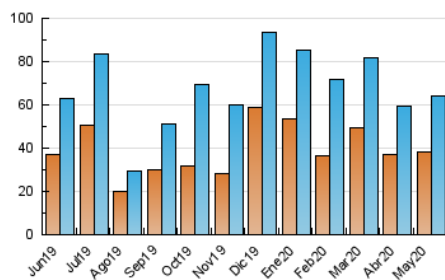

4.3 Per mesos

N. únics / Visites (x 1000)