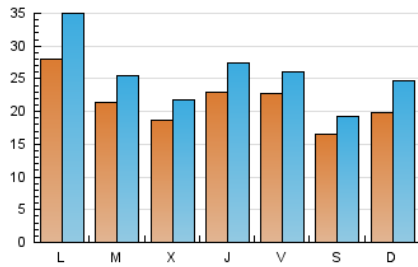

4. Gràfiques (Nacional i Internacional)

4.1 Per dia de la setmana (promig)

N. únics / Visites (x 100)