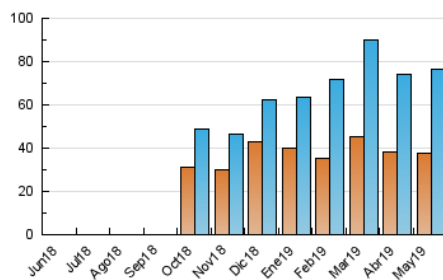

4.3 Per mesos

N. únics / Visites (x 1000)