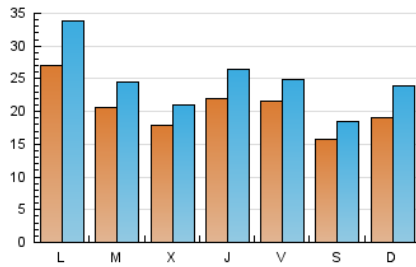

4. Gràfiques (Nacional)

4.1 Per dia de la setmana (promig)

N. únics / Visites (x 100)