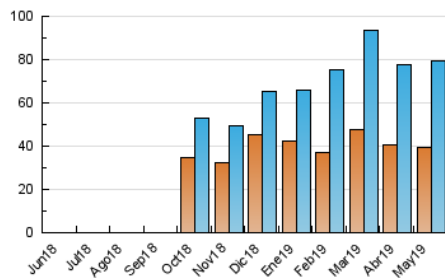

4.3 Per mesos

N. únics / Visites (x 1000)