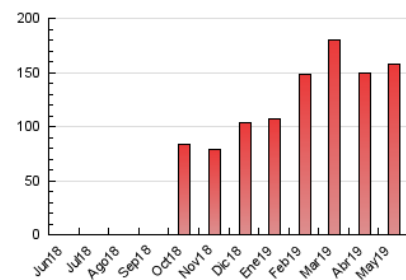

Pàgines (x 1000)