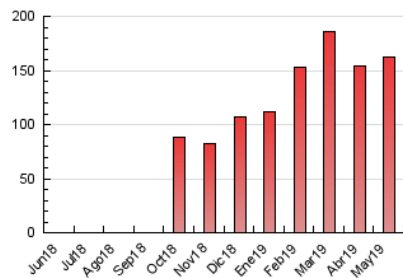

Pàgines (x 1000)