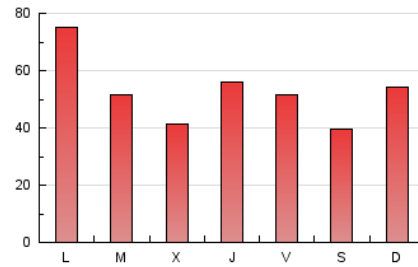

Pàgines (x 100)