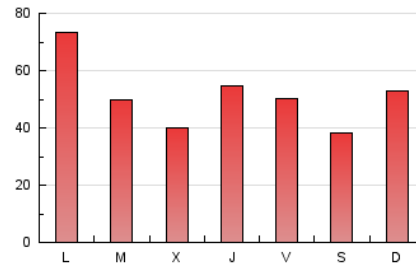

Pàgines (x 100)