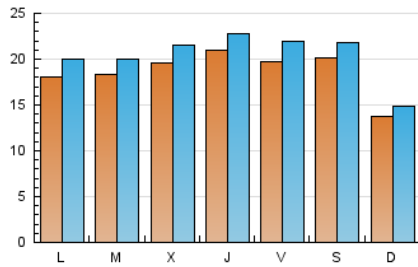

4. Gràfiques (Nacional i Internacional)

4.1 Per dia de la setmana (promig)

N. únics / Visites (x 100)