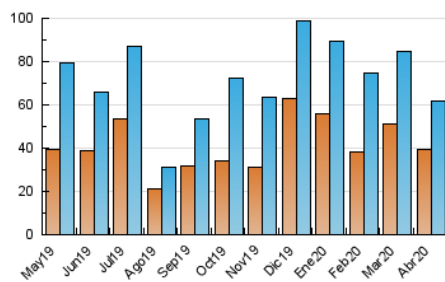

4.3 Per mesos

N. únics / Visites (x 1000)