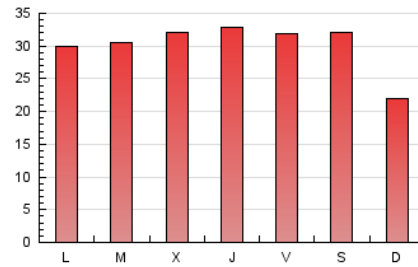

Pàgines (x 100)