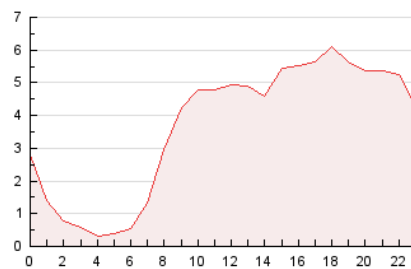

2. Seccions (Nacional)

	PÀGINES	%
HOME	0	0 %
RESTA	87.900	100.00 %

3. Per dia del mes (Nacional)

Dia	N. únics	Visites	Pàgines	Dia	N. únics	Visites	Pàgines	Dia	N. únics	Visites	Pàgines
1	1.470	1.644	2.409	11	1.886	2.038	3.038	21	1.713	1.834	2.842
2	1.666	1.850	2.713	12	1.397	1.533	2.064	22	1.813	1.996	3.215
3	2.446	2.830	3.952	13	1.367	1.486	2.151	23	1.397	1.531	2.390
4	1.852	2.108	3.034	14	1.495	1.651	2.511	24	1.916	2.097	3.128
5	1.248	1.398	2.064	15	1.696	1.866	2.950	25	2.544	2.709	4.037
6	1.976	2.218	3.252	16	2.348	2.541	3.668	26	1.539	1.653	2.549
7	1.885	2.115	3.246	17	1.678	1.841	2.832	27	1.591	1.747	2.801
8	2.715	2.994	4.182	18	1.493	1.622	2.394	28	1.781	1.937	3.037
9	1.705	1.833	2.628	19	1.097	1.168	1.845	29	1.701	1.889	2.796
10	1.602	1.739	2.477	20	1.985	2.195	3.316	30	2.878	3.072	4.379

4. Gràfiques (Nacional)

4.1 Per dia de la setmana (promig)

N. únics / Visites (x 100)

Pàgines (x 100)

4.2 Per franja horària (promig)

Visites (x 1000)

Pàgines (x 1000)

4.3 Per mesos