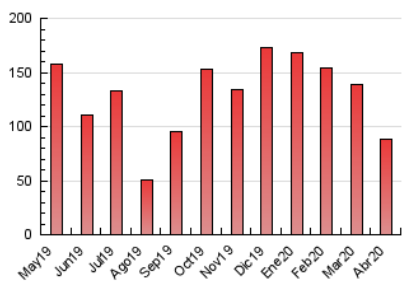

Pàgines (x 1000)