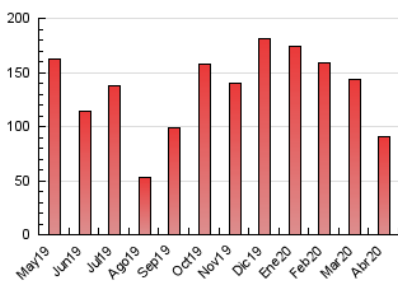

Pàgines (x 1000)