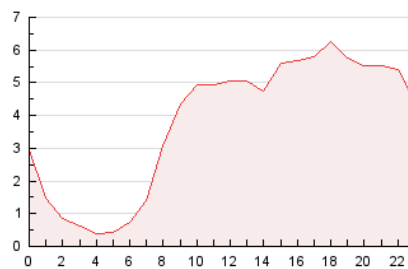

2. Seccions (Nacional i Internacional)

	PÀGINES	%
HOME	0	0 %
RESTA	91.021	100.00 %

3. Per dia del mes (Nacional i Internacional)

Dia	N. únics	Visites	Pàgines	Dia	N. únics	Visites	Pàgines	Dia	N. únics	Visites	Pàgines
1	1.514	1.690	2.485	11	1.924	2.077	3.096	21	1.819	1.947	2.990
2	1.720	1.909	2.791	12	1.432	1.571	2.114	22	1.907	2.090	3.320
3	2.493	2.884	4.028	13	1.441	1.572	2.264	23	1.469	1.607	2.472
4	1.898	2.157	3.099	14	1.555	1.711	2.610	24	1.978	2.160	3.198
5	1.295	1.448	2.123	15	1.804	1.984	3.103	25	2.638	2.805	4.153
6	2.068	2.314	3.379	16	2.618	2.822	3.996	26	1.609	1.729	2.658
7	1.935	2.170	3.316	17	1.802	1.967	2.970	27	1.655	1.816	2.899
8	2.760	3.039	4.237	18	1.578	1.709	2.496	28	2.003	2.161	3.284
9	1.734	1.868	2.669	19	1.146	1.218	1.907	29	1.778	1.969	2.890
10	1.639	1.780	2.533	20	2.072	2.283	3.435	30	2.979	3.174	4.506

4. Gràfiques (Nacional i Internacional)

4.1 Per dia de la setmana (promig)

N. únics / Visites (x 100)

Pàgines (x 100)

4.2 Per franja horària (promig)

Visites (x 1000)

Pàgines (x 1000)

4.3 Per mesos