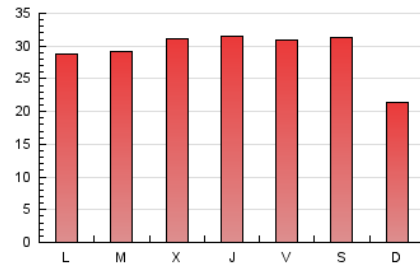

Pàgines (x 100)