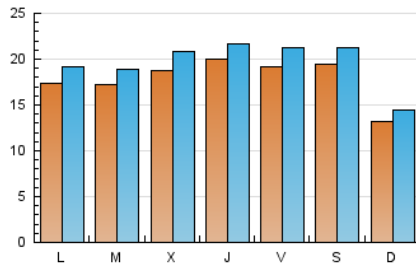

4. Gràfiques (Nacional)

4.1 Per dia de la setmana (promig)

N. únics / Visites (x 100)