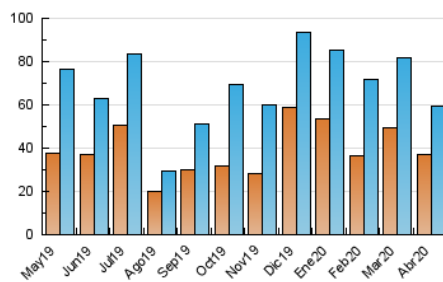

4.3 Per mesos

N. únics / Visites (x 1000)