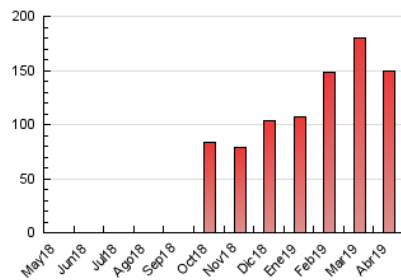

Pàgines (x 1000)