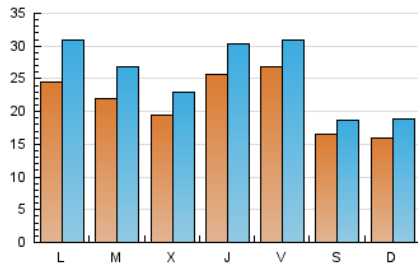

4. Gràfiques (Nacional i Internacional)

4.1 Per dia de la setmana (promig)

N. únics / Visites (x 100)