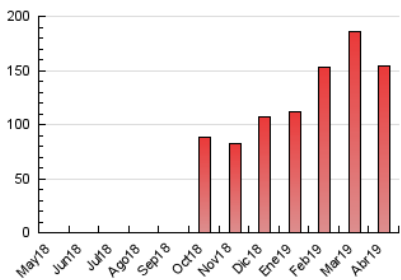

Pàgines (x 1000)