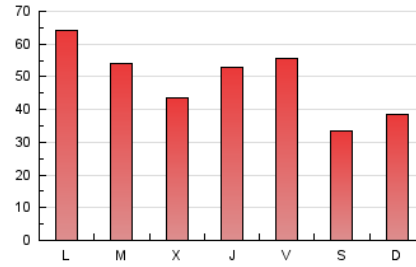

Pàgines (x 100)