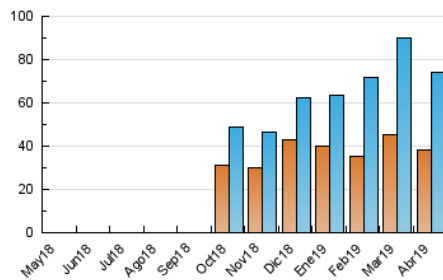

4.3 Per mesos

N. únics / Visites (x 1000)