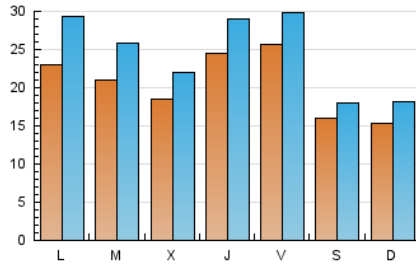

4. Gràfiques (Nacional)

4.1 Per dia de la setmana (promig)

N. únics / Visites (x 100)