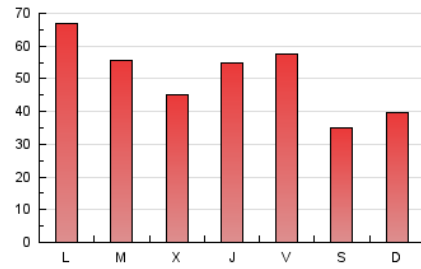

Pàgines (x 100)