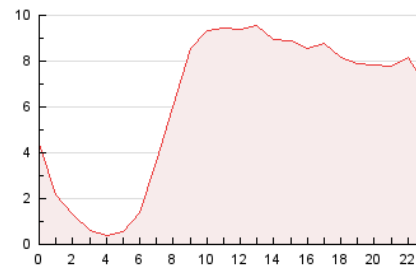

2. Seccions (Nacional)

	PÀGINES	%
HOME	0	0 %
RESTA	148.842	100.00 %

3. Per dia del mes (Nacional)

Dia	N. únics	Visites	Pàgines	Dia	N. únics	Visites	Pàgines	Dia	N. únics	Visites	Pàgines
1	2.686	3.566	8.000	11	2.343	2.819	5.369	21	935	1.044	1.997
2	2.391	3.079	6.517	12	2.022	2.351	5.006	22	1.598	1.764	3.043
3	2.216	2.680	5.479	13	1.278	1.464	3.111	23	1.475	1.746	3.211
4	4.297	4.967	7.900	14	1.463	1.777	4.067	24	1.362	1.670	3.254
5	5.195	6.072	9.834	15	1.933	2.506	5.884	25	1.784	2.245	4.959
6	2.761	3.123	5.261	16	1.808	2.251	4.701	26	2.032	2.381	5.314
7	2.134	2.530	5.207	17	1.761	2.049	4.023	27	1.480	1.679	3.348
8	2.891	3.765	8.304	18	1.361	1.535	2.982	28	1.594	1.925	4.089
9	2.947	3.621	7.659	19	1.043	1.140	2.149	29	2.394	3.052	6.871
10	2.049	2.408	4.709	20	849	940	1.725	30	1.883	2.224	4.869

4. Gràfiques (Nacional)

4.1 Per dia de la setmana (promig)

N. únics / Visites (x 100)

Pàgines (x 100)

4.2 Per franja horària (promig)

Visites (x 1000)

Pàgines (x 1000)

4.3 Per mesos