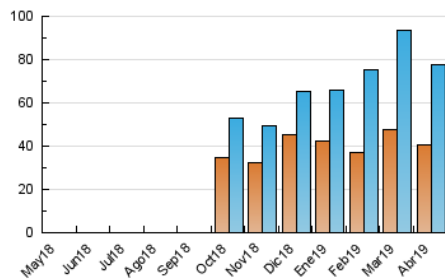

4.3 Per mesos

N. únics / Visites (x 1000)