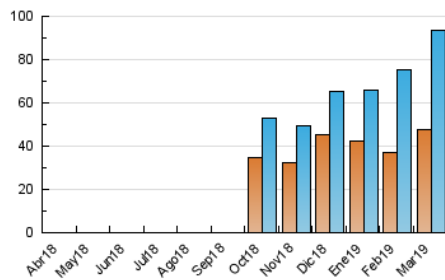

4.3 Per mesos

N. únics / Visites (x 1000)