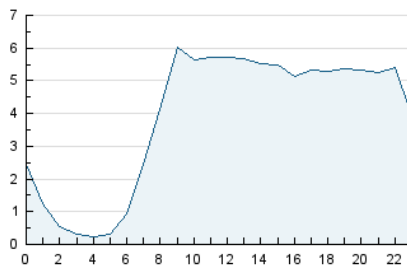

2. Seccions (Nacional i Internacional)

| | PÀGINES | % |
|--------------|---------|----------|
| HOME | 0 | 0 % |
| RESTA | 185.827 | 100.00 % |

3. Per dia del mes (Nacional i Internacional)

| Dia | N. únics | Visites | Pàgines | Dia | N. únics | Visites | Pàgines | Dia | N. únics | Visites | Pàgines |
|-----|----------|---------|---------|-----|----------|---------|---------|-----|----------|---------|---------|
| 1 | 2.775 | 3.137 | 6.347 | 11 | 4.198 | 5.106 | 10.022 | 21 | 2.342 | 2.822 | 5.676 |
| 2 | 2.791 | 3.156 | 5.492 | 12 | 3.367 | 4.012 | 7.920 | 22 | 4.433 | 5.004 | 8.618 |
| 3 | 2.015 | 2.329 | 4.934 | 13 | 2.007 | 2.305 | 4.524 | 23 | 2.112 | 2.317 | 4.424 |
| 4 | 2.651 | 3.392 | 7.529 | 14 | 2.357 | 2.819 | 5.466 | 24 | 1.904 | 2.220 | 4.910 |
| 5 | 2.437 | 3.010 | 6.159 | 15 | 2.665 | 3.067 | 6.122 | 25 | 3.067 | 3.901 | 8.570 |
| 6 | 2.246 | 2.586 | 5.058 | 16 | 1.516 | 1.718 | 3.570 | 26 | 2.733 | 3.324 | 7.305 |
| 7 | 3.528 | 4.044 | 7.153 | 17 | 1.836 | 2.205 | 4.618 | 27 | 2.211 | 2.571 | 4.753 |
| 8 | 3.019 | 3.412 | 6.411 | 18 | 2.648 | 3.413 | 7.456 | 28 | 2.586 | 3.096 | 6.036 |
| 9 | 1.563 | 1.726 | 3.284 | 19 | 2.676 | 3.301 | 7.083 | 29 | 2.705 | 3.173 | 6.216 |
| 10 | 1.943 | 2.282 | 4.838 | 20 | 2.354 | 2.711 | 5.429 | 30 | 2.594 | 2.858 | 4.825 |
| | | | | | | | | 31 | 1.947 | 2.270 | 5.079 |

4. Gràfiques (Nacional i Internacional)

4.1 Per dia de la setmana (promig)

N. únics / Visites (x 100)

Pàgines (x 100)

4.2 Per franja horària (promig)

Visites (x 1000)

Pàgines (x 1000)

4.3 Per mesos