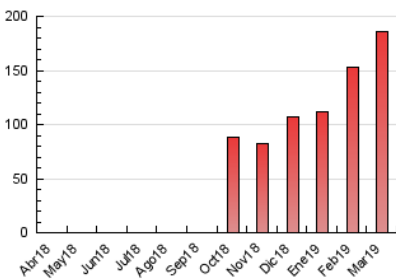

Pàgines (x 1000)