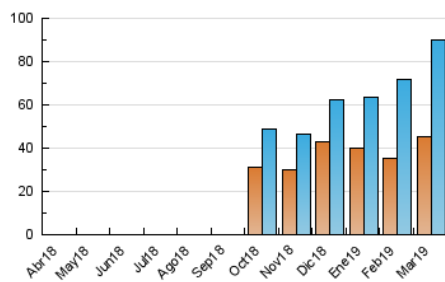

4.3 Per mesos

N. únics / Visites (x 1000)