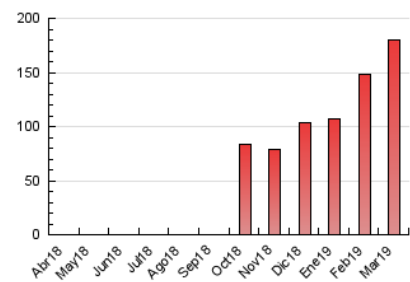

Pàgines (x 1000)