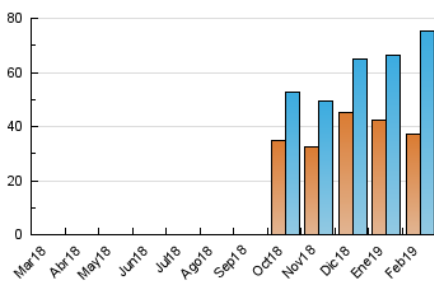

4.3 Per mesos

N. únics / Visites (x 1000)