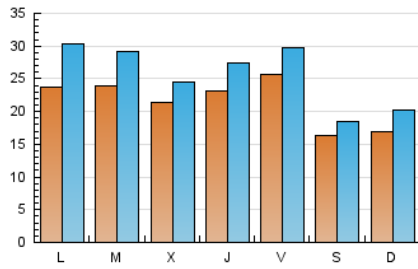

4. Gràfiques (Nacional)

4.1 Per dia de la setmana (promig)

N. únics / Visites (x 100)