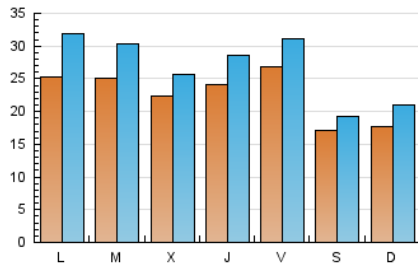

4. Gràfiques (Nacional i Internacional)

4.1 Per dia de la setmana (promig)

N. únics / Visites (x 100)