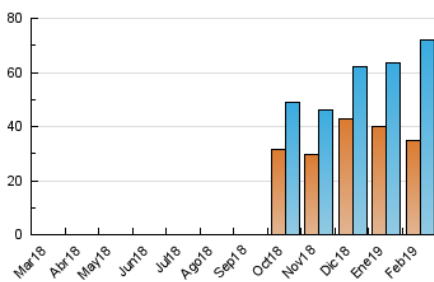

4.3 Per mesos

N. únics / Visites (x 1000)