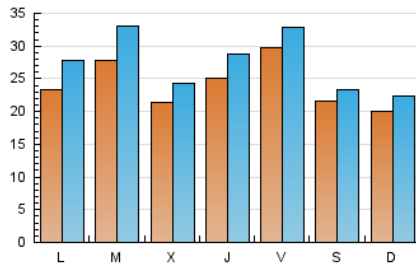

4. Gràfiques (Nacional)

4.1 Per dia de la setmana (promig)

N. únics / Visites (x 100)