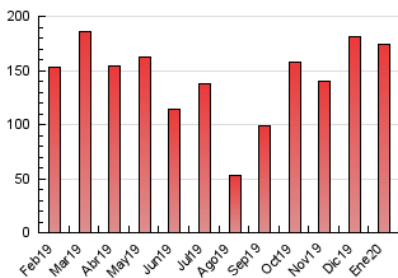

Pàgines (x 1000)