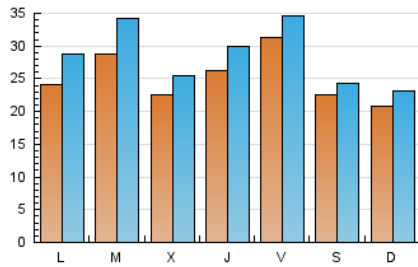

4. Gràfiques (Nacional i Internacional)

4.1 Per dia de la setmana (promig)

N. únics / Visites (x 100)