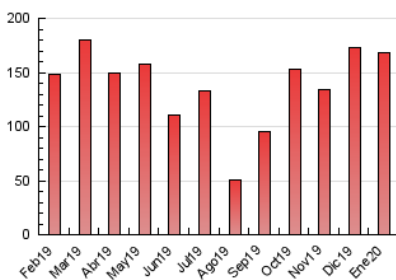

Pàgines (x 1000)