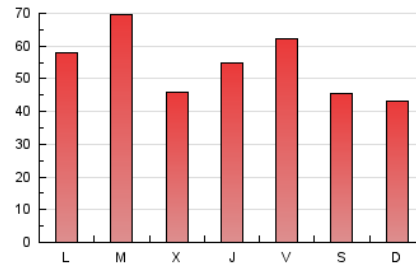

Pàgines (x 100)