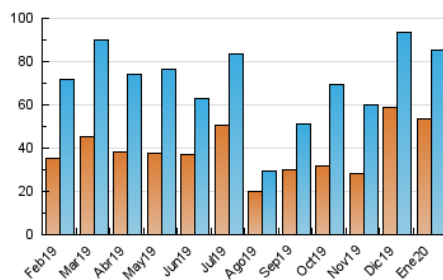

4.3 Per mesos

N. únics / Visites (x 1000)