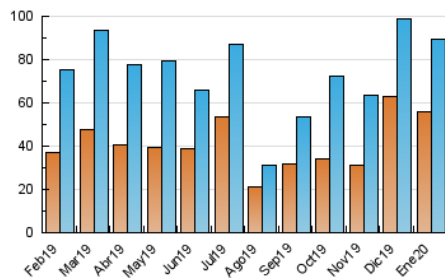

4.3 Per mesos

N. únics / Visites (x 1000)