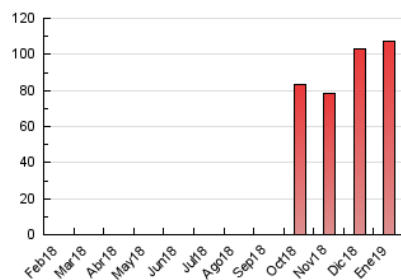

Pàgines (x 1000)