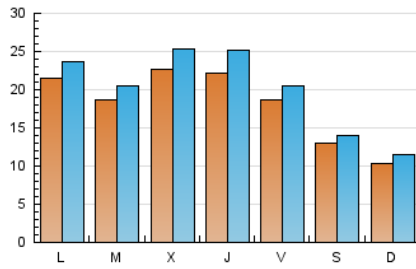

4. Gràfiques (Nacional)

4.1 Per dia de la setmana (promig)

N. únics / Visites (x 100)