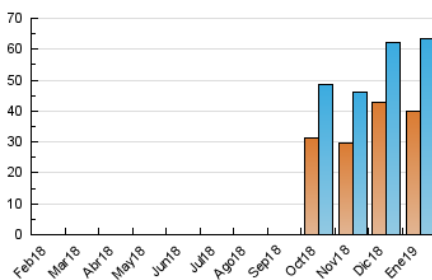

4.3 Per mesos

N. únics / Visites (x 1000)