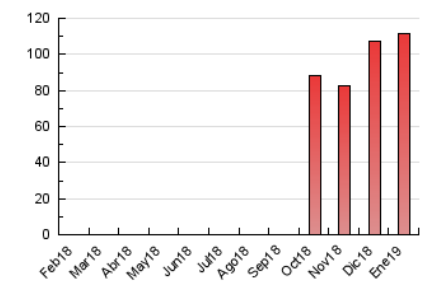

Pàgines (x 1000)