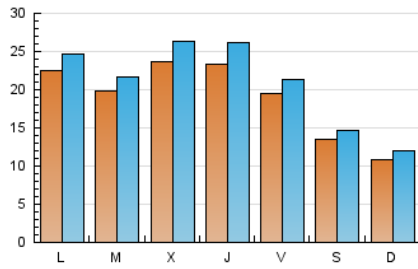

4. Gràfiques (Nacional i Internacional)

4.1 Per dia de la setmana (promig)

N. únics / Visites (x 100)