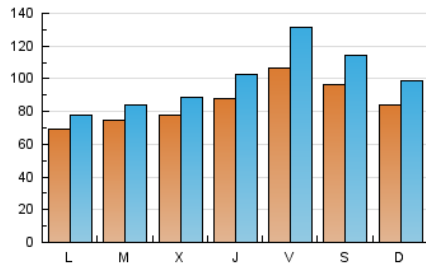

4. Gràfiques (Nacional)

4.1 Per dia de la setmana (promig)

N. únics / Visites (x 100)