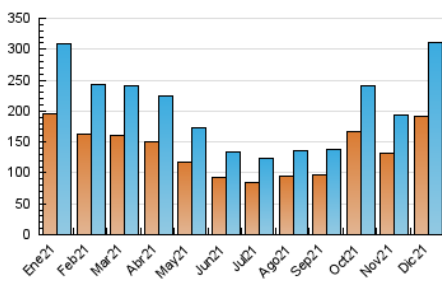

### 4.1 Per dia de la setmana (promig)

N. únics / Visites (x 100)

Pàgines (x 100)

### 4.2 Per franja horària (promig)

Visites (x 1000)

Pàgines (x 1000)

### 4.3 Per mesos

N. únics / Visites (x 1000)

Pàgines (x 1000)