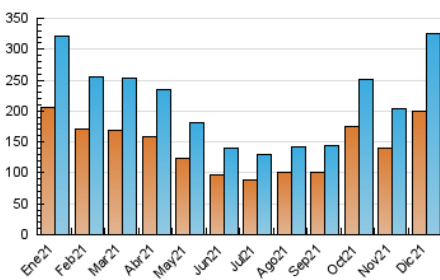

4.3 Per mesos

N. únics / Visites (x 1000)