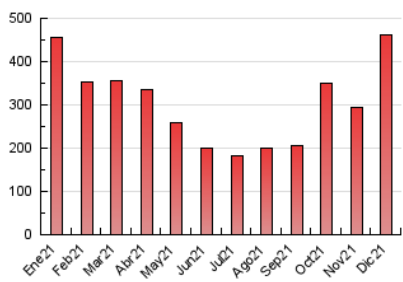

### 4.1 Per dia de la setmana (promig)

N. únics / Visites (x 100)

Pàgines (x 100)

### 4.2 Per franja horària (promig)

Visites (x 1000)

Pàgines (x 1000)

### 4.3 Per mesos

N. únics / Visites (x 1000)

Pàgines (x 1000)