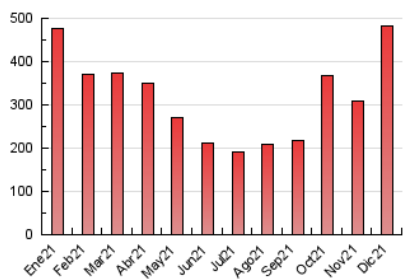

Pàgines (x 1000)