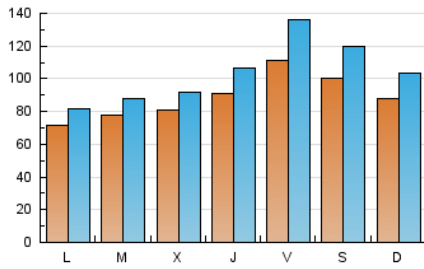

4. Gràfiques (Nacional i Internacional)

4.1 Per dia de la setmana (promig)

N. únics / Visites (x 100)