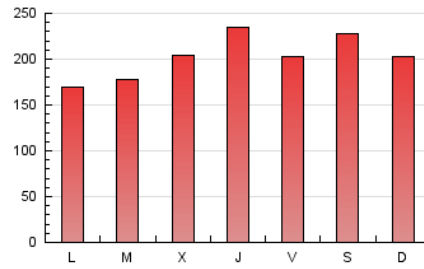

Pàgines (x 100)