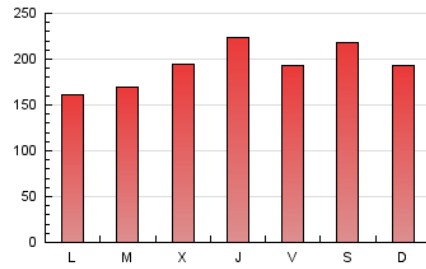

Pàgines (x 100)