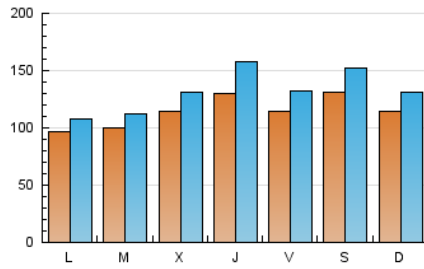

4. Gràfiques (Nacional)

4.1 Per dia de la setmana (promig)

N. únics / Visites (x 100)