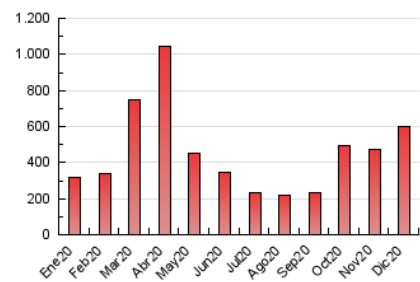

Pàgines (x 1000)