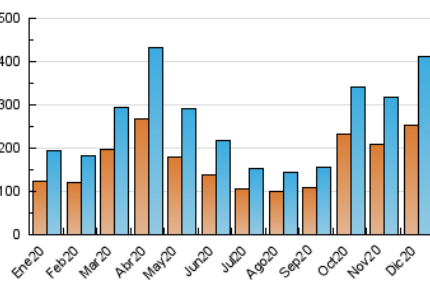

4.3 Per mesos

N. únics / Visites (x 1000)