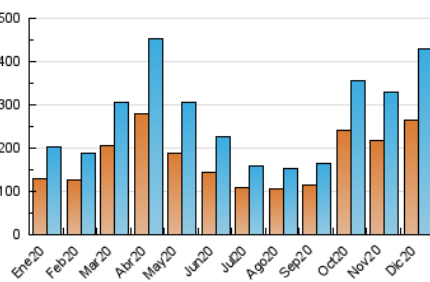

4.3 Per mesos

N. únics / Visites (x 1000)