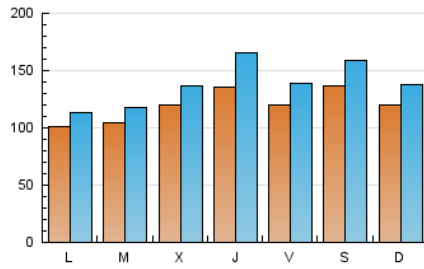

4. Gràfiques (Nacional i Internacional)

4.1 Per dia de la setmana (promig)

N. únics / Visites (x 100)