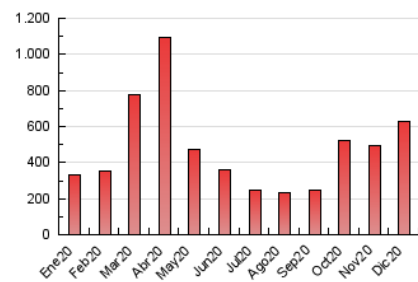

Pàgines (x 1000)