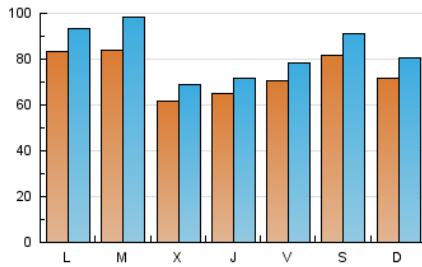

4. Gràfiques (Nacional)

4.1 Per dia de la setmana (promig)

N. únics / Visites (x 100)