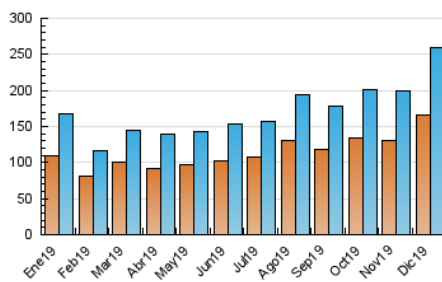

4.3 Per mesos

N. únics / Visites (x 1000)