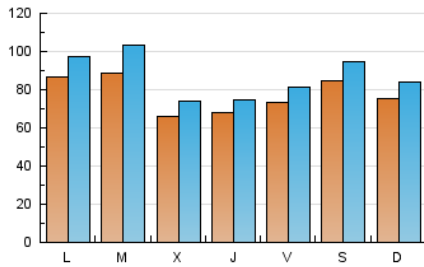

4. Gràfiques (Nacional i Internacional)

4.1 Per dia de la setmana (promig)

N. únics / Visites (x 100)