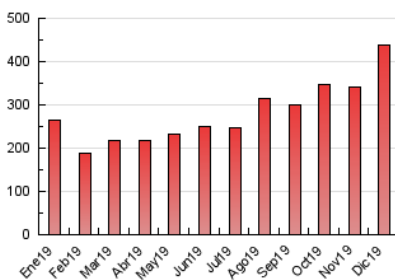

Pàgines (x 1000)