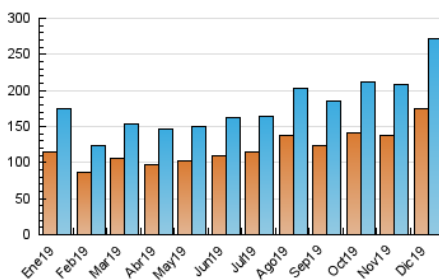

4.3 Per mesos

N. únics / Visites (x 1000)