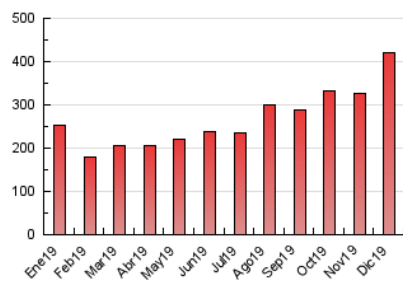

Pàgines (x 1000)