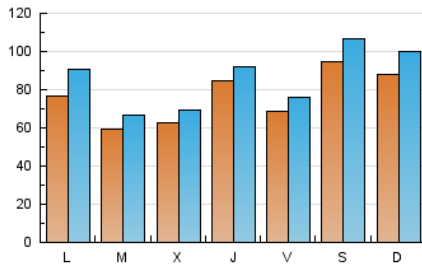

4. Gràfiques (Nacional)

4.1 Per dia de la setmana (promig)

N. únics / Visites (x 100)