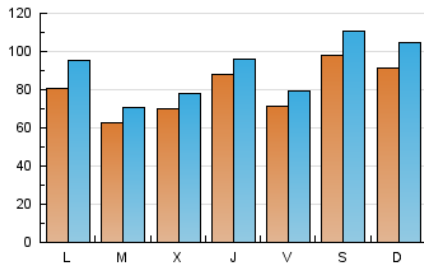

4. Gràfiques (Nacional i Internacional)

4.1 Per dia de la setmana (promig)

N. únics / Visites (x 100)