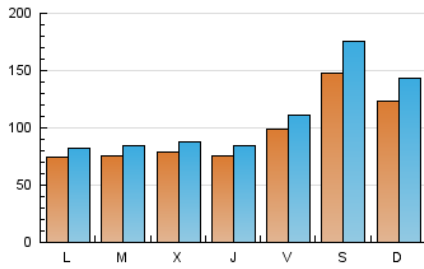

4. Gràfiques (Nacional i Internacional)

4.1 Per dia de la setmana (promig)

N. únics / Visites (x 100)