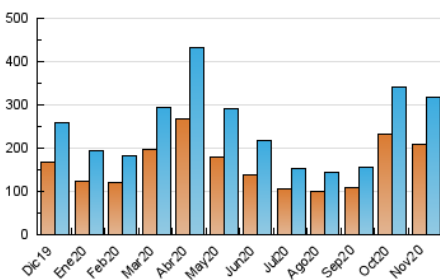

#### 3. Per dia del mes (Nacional)

Dia	N. únics	Visites	Pàgines	Dia	N. únics	Visites	Pàgines	Dia	N. únics	Visites	Pàgines
1	16.145	18.634	25.307	11	7.189	8.109	11.863	21	13.083	15.391	22.559
2	8.227	9.074	13.303	12	7.459	8.426	12.826	22	10.864	12.622	18.642
3	7.989	8.906	12.899	13	9.455	10.694	17.171	23	6.798	7.529	11.316
4	7.991	8.933	13.223	14	13.562	16.030	23.615	24	6.646	7.417	11.016
5	7.559	8.439	12.833	15	10.967	12.842	18.582	25	7.321	8.133	12.590
6	10.120	11.319	17.740	16	7.521	8.366	12.507	26	6.997	7.772	11.777
7	16.963	20.083	29.028	17	7.085	7.940	11.977	27	9.292	10.302	16.754
8	11.091	13.030	18.448	18	7.632	8.490	13.299	28	13.649	16.100	23.929
9	7.156	7.904	12.144	19	7.136	7.915	12.853	29	9.804	11.436	16.792
10	7.124	7.936	12.012	20	9.420	10.688	17.606	30	5.797	6.461	10.046

##### 4.1 Per dia de la setmana (promig)

N. únics / Visites (x 100)

Pàgines (x 100)

##### 4.2 Per franja horària (promig)

Visites (x 1000)

Pàgines (x 1000)

##### 4.3 Per mesos

N. únics / Visites (x 1000)

Pàgines (x 1000)