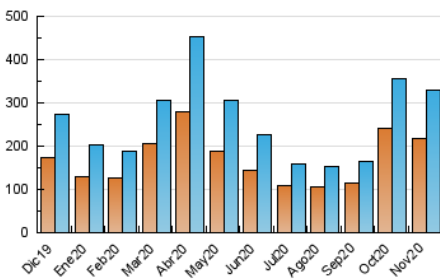

4.3 Per mesos

N. únics / Visites (x 1000)