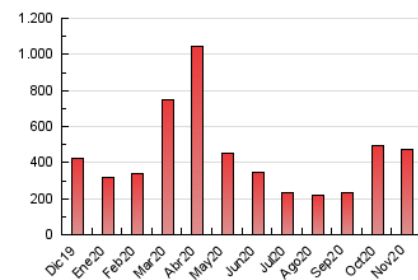

#### 3. Per dia del mes (Nacional)

Dia	N. únics	Visites	Pàgines	Dia	N. únics	Visites	Pàgines	Dia	N. únics	Visites	Pàgines
1	16.145	18.634	25.307	11	7.189	8.109	11.863	21	13.083	15.391	22.559
2	8.227	9.074	13.303	12	7.459	8.426	12.826	22	10.864	12.622	18.642
3	7.989	8.906	12.899	13	9.455	10.694	17.171	23	6.798	7.529	11.316
4	7.991	8.933	13.223	14	13.562	16.030	23.615	24	6.646	7.417	11.016
5	7.559	8.439	12.833	15	10.967	12.842	18.582	25	7.321	8.133	12.590
6	10.120	11.319	17.740	16	7.521	8.366	12.507	26	6.997	7.772	11.777
7	16.963	20.083	29.028	17	7.085	7.940	11.977	27	9.292	10.302	16.754
8	11.091	13.030	18.448	18	7.632	8.490	13.299	28	13.649	16.100	23.929
9	7.156	7.904	12.144	19	7.136	7.915	12.853	29	9.804	11.436	16.792
10	7.124	7.936	12.012	20	9.420	10.688	17.606	30	5.797	6.461	10.046

##### 4.1 Per dia de la setmana (promig)

N. únics / Visites (x 100)

Pàgines (x 100)

##### 4.2 Per franja horària (promig)

Visites (x 1000)

Pàgines (x 1000)

##### 4.3 Per mesos

N. únics / Visites (x 1000)

Pàgines (x 1000)