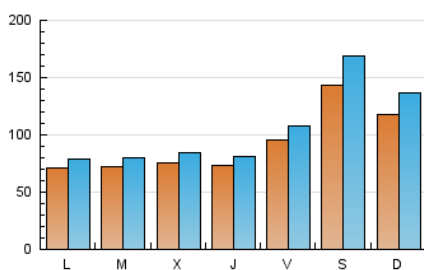

4. Gràfiques (Nacional)

4.1 Per dia de la setmana (promig)

N. únics / Visites (x 100)