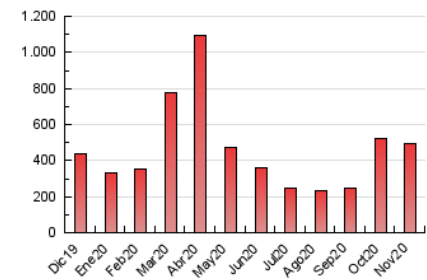

Pàgines (x 1000)