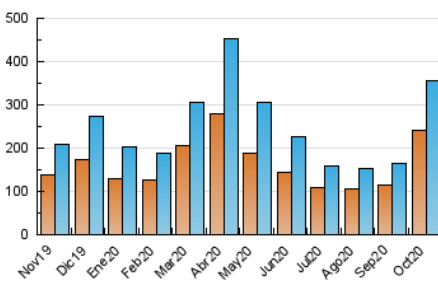

4.3 Per mesos

N. únics / Visites (x 1000)