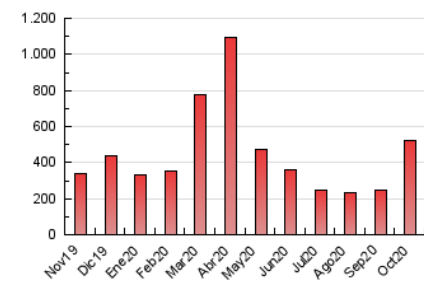

Pàgines (x 1000)