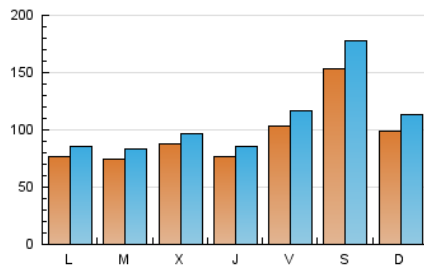

4. Gràfiques (Nacional)

4.1 Per dia de la setmana (promig)

N. únics / Visites (x 100)