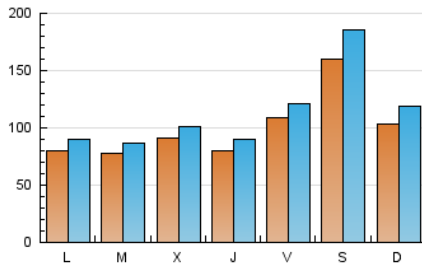

4. Gràfiques (Nacional i Internacional)

4.1 Per dia de la setmana (promig)

N. únics / Visites (x 100)