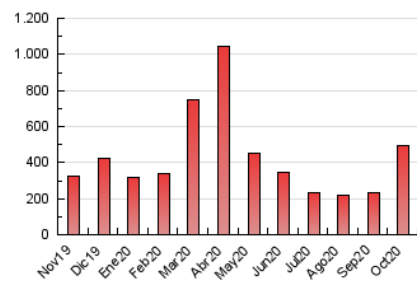

Pàgines (x 1000)