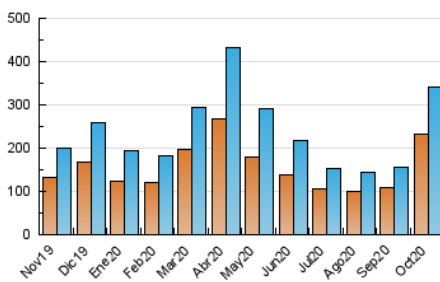

4.3 Per mesos

N. únics / Visites (x 1000)