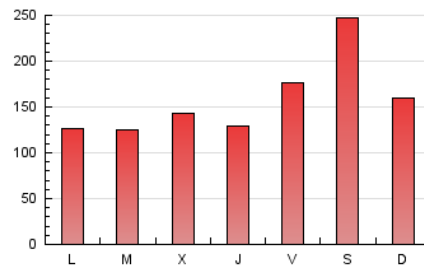

Pàgines (x 100)