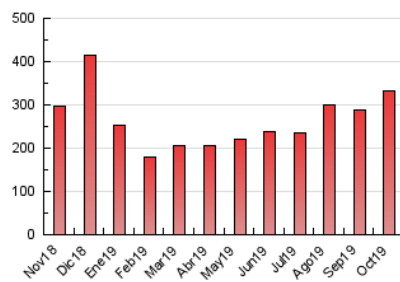

Pàgines (x 1000)