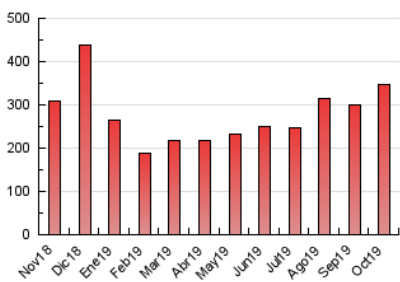

Pàgines (x 1000)