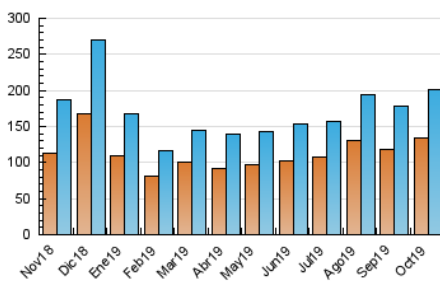

4.3 Per mesos

N. únics / Visites (x 1000)