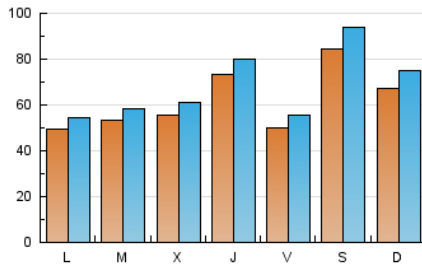

4. Gràfiques (Nacional i Internacional)

4.1 Per dia de la setmana (promig)

N. únics / Visites (x 100)