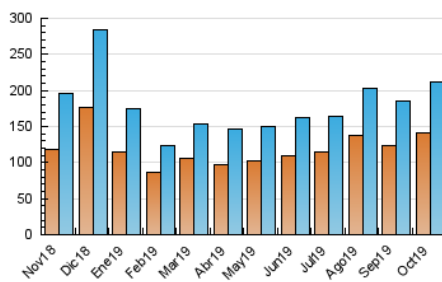

4.3 Per mesos

N. únics / Visites (x 1000)