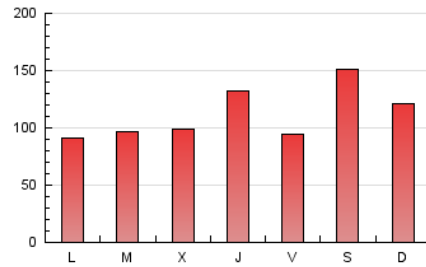

Pàgines (x 100)