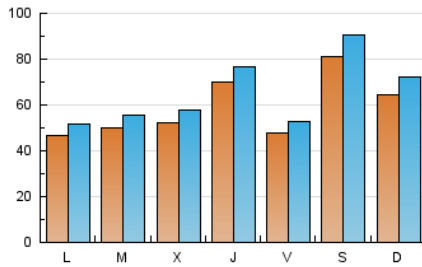

4. Gràfiques (Nacional)

4.1 Per dia de la setmana (promig)

N. únics / Visites (x 100)