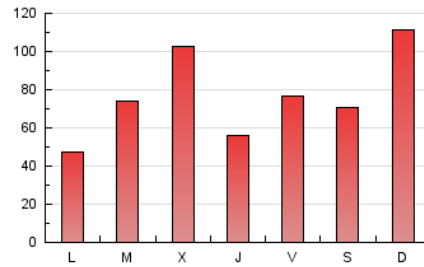

Pàgines (x 100)