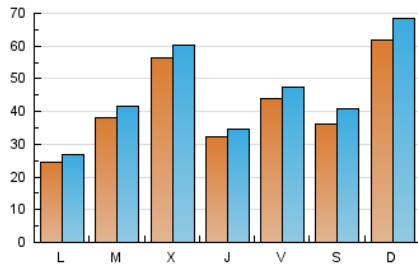

4. Gràfiques (Nacional)

4.1 Per dia de la setmana (promig)

N. únics / Visites (x 100)