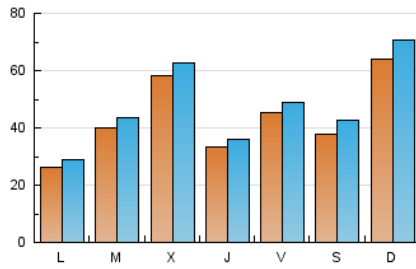

4. Gràfiques (Nacional i Internacional)

4.1 Per dia de la setmana (promig)

N. únics / Visites (x 100)