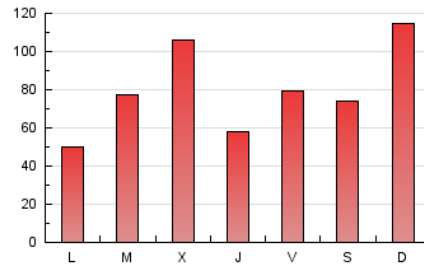

Pàgines (x 100)