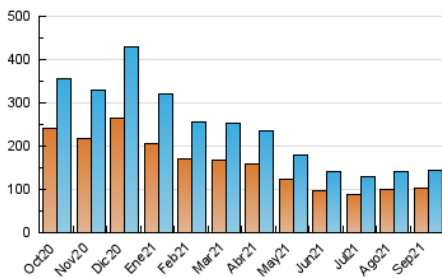

4.3 Per mesos

N. únics / Visites (x 1000)