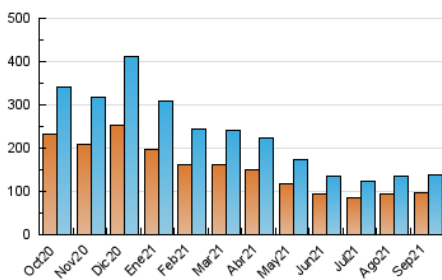

4.3 Per mesos

N. únics / Visites (x 1000)