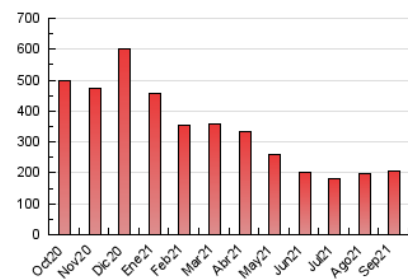

Pàgines (x 1000)