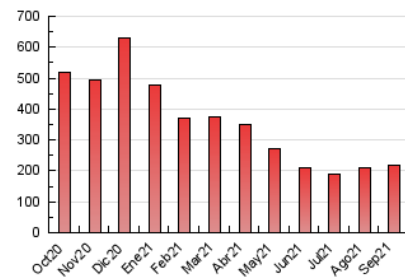

Pàgines (x 1000)