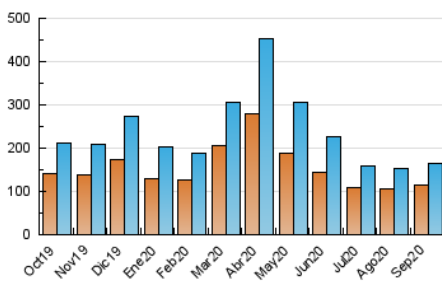

4.3 Per mesos

N. únics / Visites (x 1000)