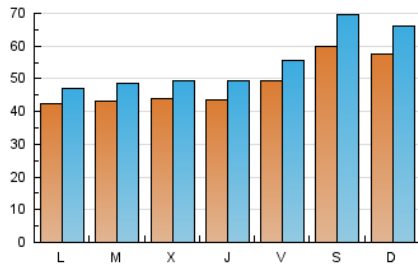

4. Gràfiques (Nacional i Internacional)

4.1 Per dia de la setmana (promig)

N. únics / Visites (x 100)