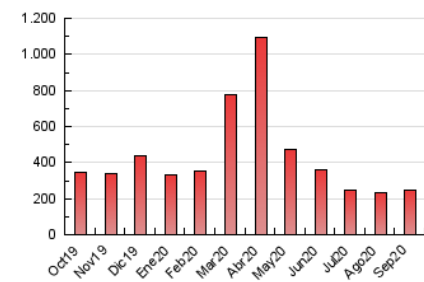

Pàgines (x 1000)