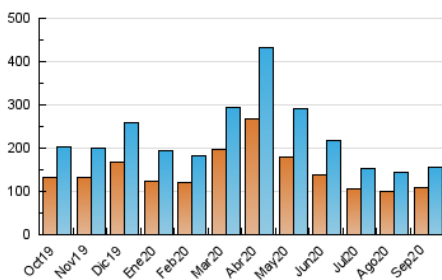

#### 3. Per dia del mes (Nacional)

Dia	N. únics	Visites	Pàgines	Dia	N. únics	Visites	Pàgines	Dia	N. únics	Visites	Pàgines
1	3.692	4.180	6.187	11	4.952	5.721	8.570	21	4.275	4.736	7.622
2	3.828	4.251	6.406	12	4.764	5.573	7.746	22	4.339	4.856	7.300
3	3.818	4.301	6.461	13	4.699	5.352	7.857	23	4.346	4.842	7.090
4	3.788	4.266	6.672	14	3.642	4.101	6.229	24	4.600	5.122	7.418
5	4.901	5.672	8.395	15	4.070	4.541	6.580	25	5.049	5.644	8.649
6	4.825	5.599	8.418	16	4.344	4.859	7.298	26	6.605	7.673	11.169
7	3.799	4.278	6.792	17	4.145	4.698	7.448	27	6.499	7.487	10.583
8	4.040	4.615	7.019	18	5.050	5.627	8.709	28	4.295	4.731	6.975
9	4.287	4.834	7.663	19	6.599	7.674	11.580	29	4.399	4.924	7.400
10	4.128	4.690	6.959	20	5.881	6.729	9.829	30	4.251	4.753	7.027

##### 4.1 Per dia de la setmana (promig)

N. únics / Visites (x 100)

Pàgines (x 100)

##### 4.2 Per franja horària (promig)

Visites (x 1000)

Pàgines (x 1000)

##### 4.3 Per mesos

N. únics / Visites (x 1000)

Pàgines (x 1000)