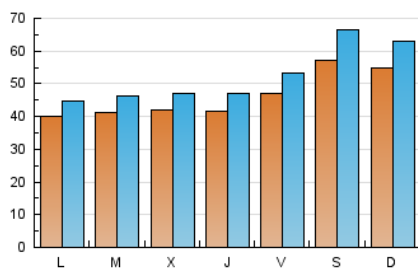

4. Gràfiques (Nacional)

4.1 Per dia de la setmana (promig)

N. únics / Visites (x 100)