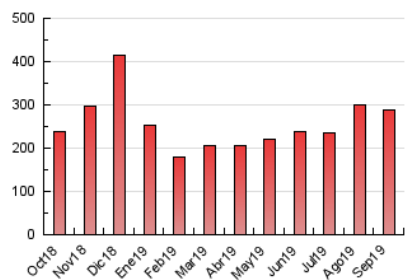

Pàgines (x 1000)