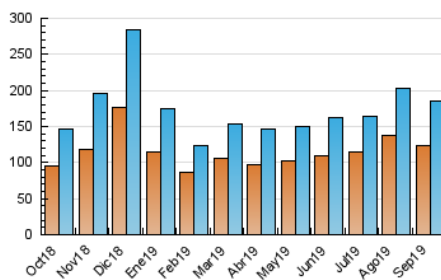

4.3 Per mesos

N. únics / Visites (x 1000)