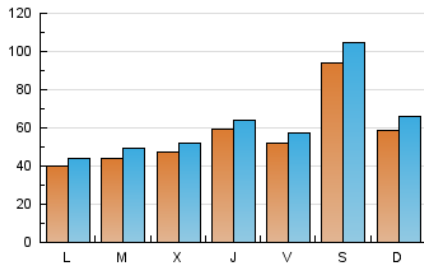

4. Gràfiques (Nacional i Internacional)

4.1 Per dia de la setmana (promig)

N. únics / Visites (x 100)