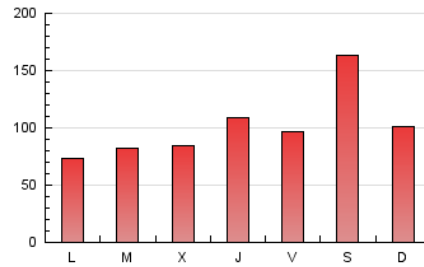

Pàgines (x 100)