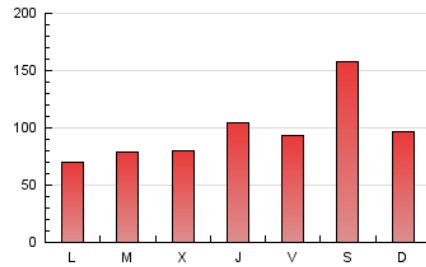

Pàgines (x 100)