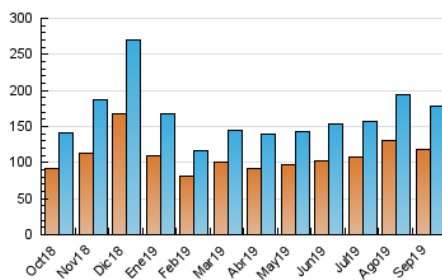

4.3 Per mesos

N. únics / Visites (x 1000)