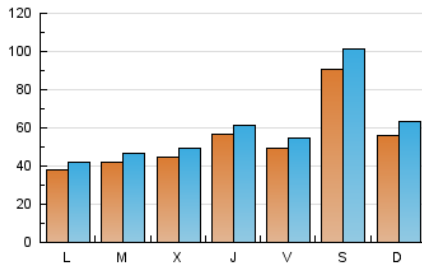

4. Gràfiques (Nacional)

4.1 Per dia de la setmana (promig)

N. únics / Visites (x 100)