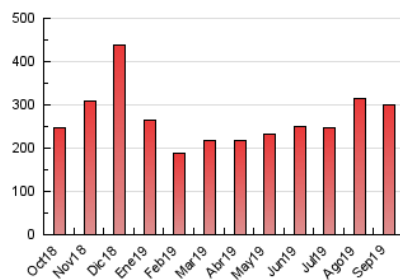

Pàgines (x 1000)