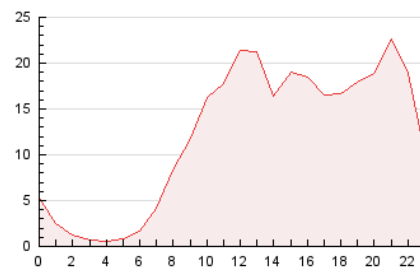

2. Seccions (Nacional)

	PÀGINES	%
HOME	9.382	3.24 %
RESTA	280.005	96.76 %

3. Per dia del mes (Nacional)

Dia	N. únics	Visites	Pàgines	Dia	N. únics	Visites	Pàgines	Dia	N. únics	Visites	Pàgines
1	5.581	6.242	9.682	11	4.723	5.315	8.631	21	11.540	12.997	20.230
2	3.642	4.038	7.216	12	4.853	5.242	9.248	22	5.739	6.482	9.813
3	3.542	3.971	7.154	13	5.873	6.407	10.642	23	4.172	4.599	7.322
4	3.758	4.131	6.787	14	9.536	10.549	16.397	24	4.063	4.547	7.327
5	5.775	6.240	10.545	15	6.846	7.687	11.360	25	4.033	4.396	7.488
6	4.407	4.858	8.320	16	3.883	4.263	6.994	26	5.292	5.699	10.014
7	7.610	8.552	13.580	17	3.951	4.351	6.971	27	4.254	4.722	8.422
8	5.058	5.739	9.097	18	5.447	5.917	9.216	28	7.643	8.479	12.996
9	3.718	4.111	6.865	19	6.840	7.374	12.167	29	4.870	5.511	8.595
10	5.197	5.844	9.910	20	5.278	5.848	9.799	30	3.511	3.851	6.599

4. Gràfiques (Nacional)

4.1 Per dia de la setmana (promig)

N. únics / Visites (x 100)

Pàgines (x 100)

4.2 Per franja horària (promig)

Visites (x 1000)

Pàgines (x 1000)

4.3 Per mesos