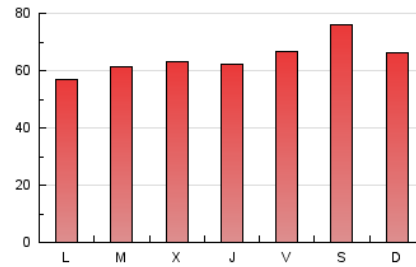

Pàgines (x 100)