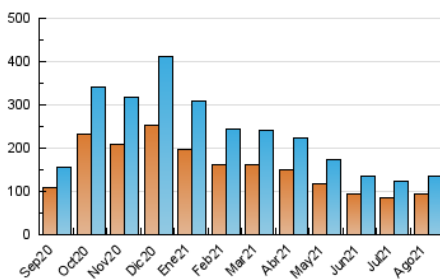

4.3 Per mesos

N. únics / Visites (x 1000)