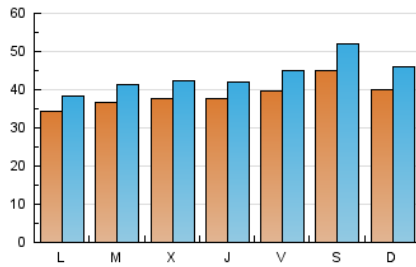

4. Gràfiques (Nacional)

4.1 Per dia de la setmana (promig)

N. únics / Visites (x 100)