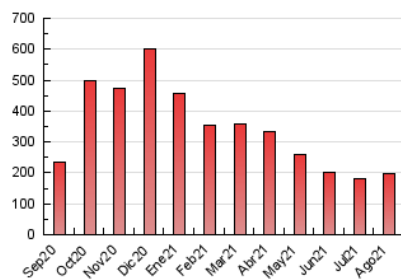

Pàgines (x 1000)