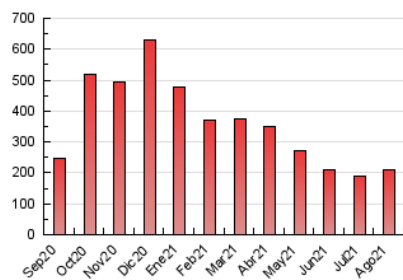

Pàgines (x 1000)