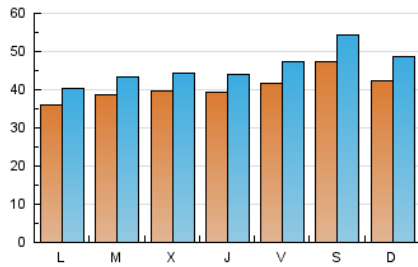

4. Gràfiques (Nacional i Internacional)

4.1 Per dia de la setmana (promig)

N. únics / Visites (x 100)