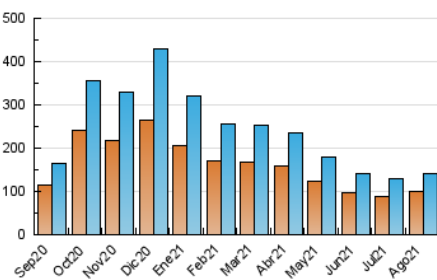

4.3 Per mesos

N. únics / Visites (x 1000)