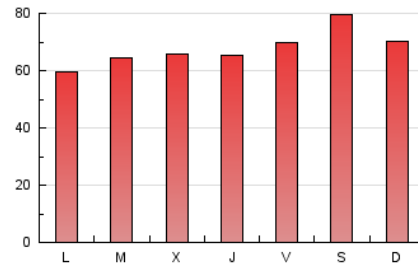

Pàgines (x 100)