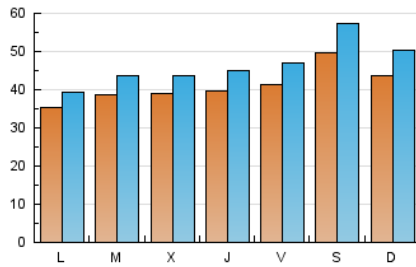

4. Gràfiques (Nacional)

4.1 Per dia de la setmana (promig)

N. únics / Visites (x 100)