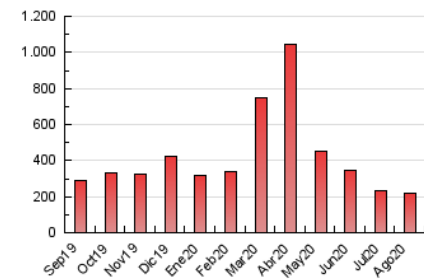

Pàgines (x 1000)