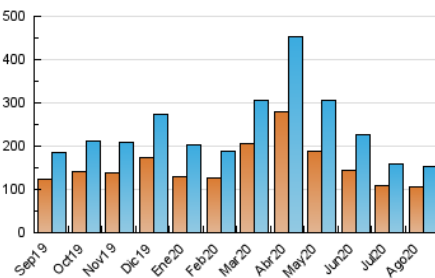

4.3 Per mesos

N. únics / Visites (x 1000)