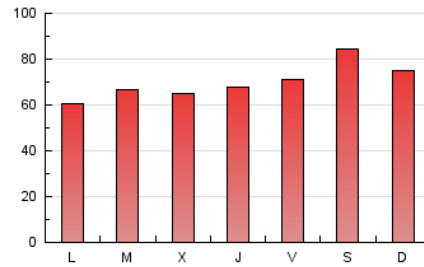

Pàgines (x 100)