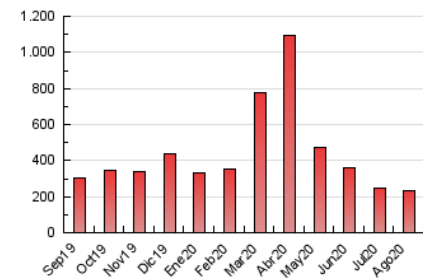

Pàgines (x 1000)