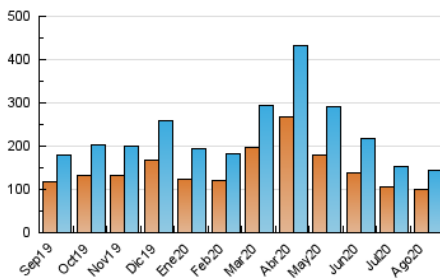

4.3 Per mesos

N. únics / Visites (x 1000)