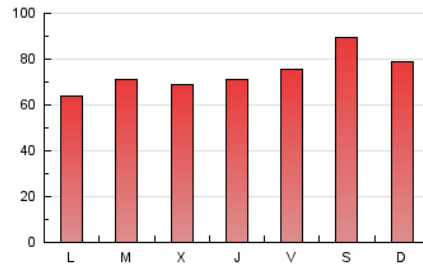

Pàgines (x 100)