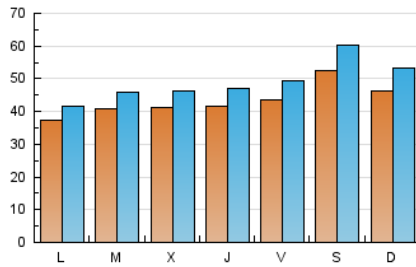

4. Gràfiques (Nacional i Internacional)

4.1 Per dia de la setmana (promig)

N. únics / Visites (x 100)