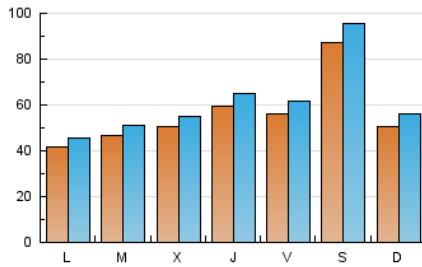

4. Gràfiques (Nacional)

4.1 Per dia de la setmana (promig)

N. únics / Visites (x 100)