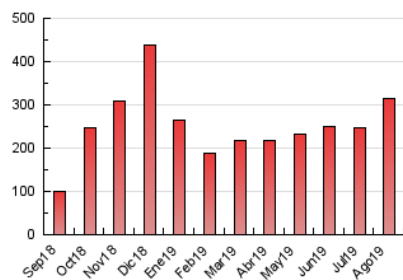

Pàgines (x 1000)