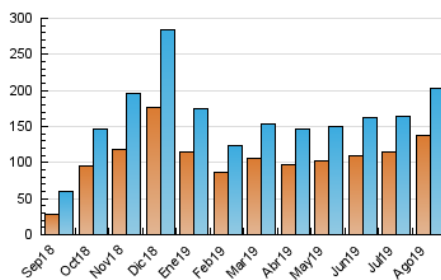

4.3 Per mesos

N. únics / Visites (x 1000)