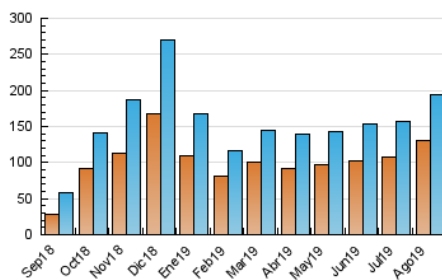

##### 4.1 Per dia de la setmana (promig)

N. únics / Visites (x 100)

Pàgines (x 100)

##### 4.2 Per franja horària (promig)

Visites (x 1000)

Pàgines (x 1000)

##### 4.3 Per mesos

N. únics / Visites (x 1000)

Pàgines (x 1000)