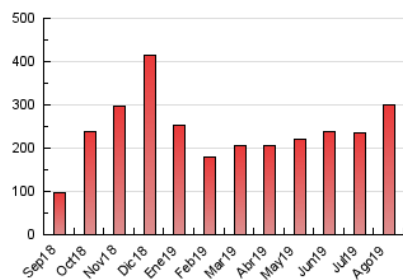

##### 4.1 Per dia de la setmana (promig)

N. únics / Visites (x 100)

Pàgines (x 100)

##### 4.2 Per franja horària (promig)

Visites (x 1000)

Pàgines (x 1000)

##### 4.3 Per mesos

N. únics / Visites (x 1000)

Pàgines (x 1000)