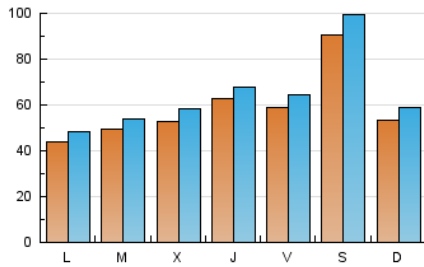

4. Gràfiques (Nacional i Internacional)

4.1 Per dia de la setmana (promig)

N. únics / Visites (x 100)