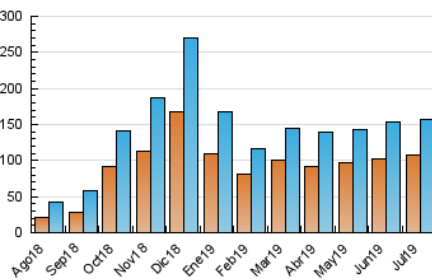

4.3 Per mesos

N. únics / Visites (x 1000)