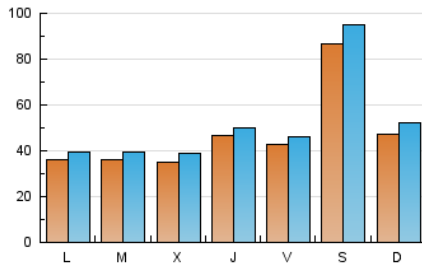

4. Gràfiques (Nacional)

4.1 Per dia de la setmana (promig)

N. únics / Visites (x 100)