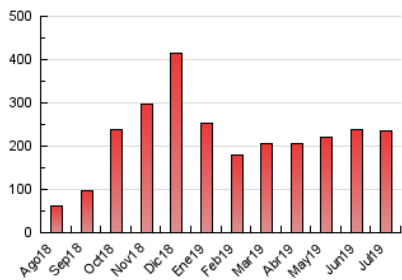

Pàgines (x 1000)