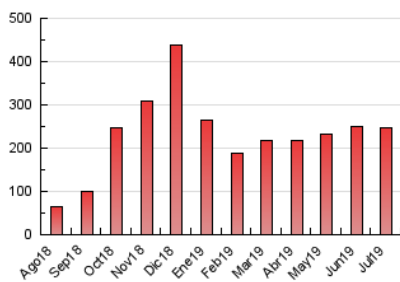

Pàgines (x 1000)