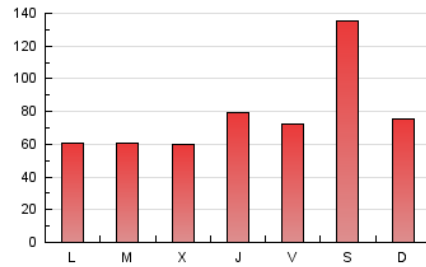

Pàgines (x 100)