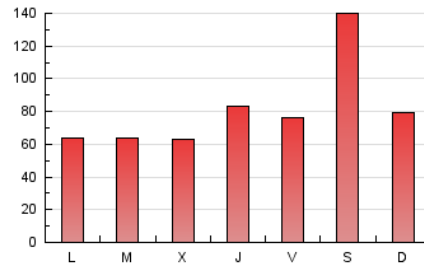

Pàgines (x 100)