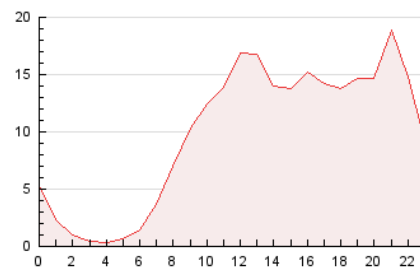

2. Seccions (Nacional)

	PÀGINES	%
HOME	7.137	3.03 %
RESTA	228.674	96.97 %

3. Per dia del mes (Nacional)

Dia	N. únics	Visites	Pàgines	Dia	N. únics	Visites	Pàgines	Dia	N. únics	Visites	Pàgines
1	2.946	3.279	5.163	11	5.040	5.384	8.752	21	5.265	5.749	8.645
2	2.995	3.316	5.373	12	4.198	4.603	7.517	22	3.448	3.740	5.642
3	3.243	3.558	5.472	13	8.737	9.635	13.885	23	3.645	3.985	6.097
4	4.447	4.738	7.828	14	4.721	5.217	7.194	24	3.557	3.911	6.097
5	3.647	3.989	6.547	15	3.222	3.532	5.754	25	4.636	5.014	7.867
6	7.013	7.769	11.310	16	3.204	3.525	5.455	26	5.114	5.521	8.336
7	4.332	4.848	6.850	17	3.305	3.632	5.616	27	9.356	10.174	14.280
8	3.409	3.746	5.757	18	4.541	4.911	7.374	28	4.666	5.143	7.476
9	3.394	3.761	5.593	19	4.045	4.410	6.553	29	4.989	5.396	7.933
10	3.393	3.694	5.702	20	9.536	10.382	14.765	30	4.836	5.274	7.959
								31	4.127	4.541	7.019

4. Gràfiques (Nacional)

4.1 Per dia de la setmana (promig)

N. únics / Visites (x 100)

Pàgines (x 100)

4.2 Per franja horària (promig)

Visites (x 1000)

Pàgines (x 1000)

4.3 Per mesos