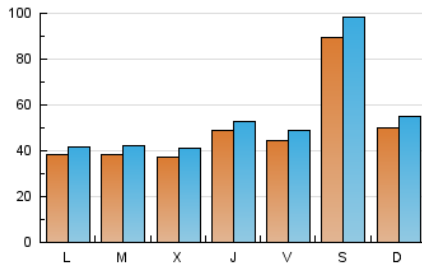

2. Seccions (Nacional i Internacional)

	PÀGINES	%
HOME	7.594	3.07 %
RESTA	239.603	96.93 %

3. Per dia del mes (Nacional i Internacional)

Dia	N. únics	Visites	Pàgines	Dia	N. únics	Visites	Pàgines	Dia	N. únics	Visites	Pàgines
1	3.184	3.537	5.512	11	5.252	5.612	9.215	21	5.505	6.022	9.098
2	3.169	3.518	5.650	12	4.387	4.818	8.007	22	3.635	3.945	6.046
3	3.429	3.763	5.832	13	8.997	9.922	14.278	23	3.880	4.233	6.392
4	4.644	4.950	8.086	14	4.973	5.498	7.582	24	3.841	4.216	6.529
5	3.844	4.206	6.846	15	3.433	3.768	6.082	25	4.917	5.310	8.274
6	7.271	8.059	11.669	16	3.371	3.714	5.694	26	5.384	5.821	8.790
7	4.611	5.154	7.313	17	3.531	3.878	5.936	27	9.759	10.589	14.784
8	3.682	4.032	6.154	18	4.756	5.143	7.747	28	4.917	5.418	7.867
9	3.629	4.016	5.923	19	4.225	4.608	6.819	29	5.200	5.633	8.285
10	3.544	3.861	5.936	20	9.797	10.674	15.175	30	5.046	5.505	8.335
								31	4.333	4.770	7.341

4. Gràfiques (Nacional i Internacional)

4.1 Per dia de la setmana (promig)

N. únics / Visites (x 100)

Pàgines (x 100)

4.2 Per franja horària (promig)

Visites (x 1000)

Pàgines (x 1000)

4.3 Per mesos