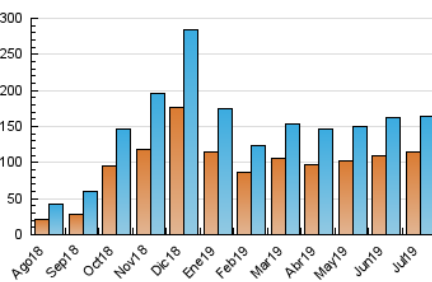

Pàgines (x 1000)

4.3 Per mesos

N. únics / Visites (x 1000)