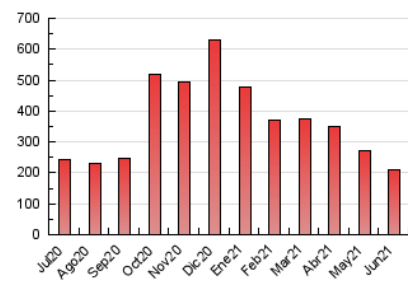

Pàgines (x 1000)