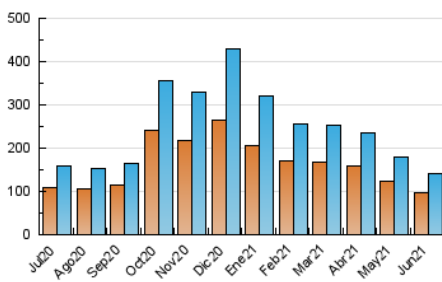

4.3 Per mesos

N. únics / Visites (x 1000)