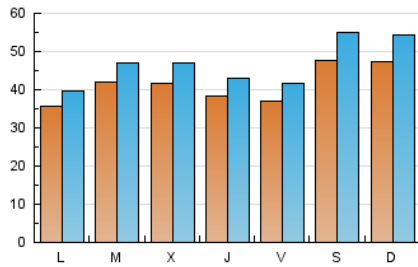

4. Gràfiques (Nacional i Internacional)

4.1 Per dia de la setmana (promig)

N. únics / Visites (x 100)