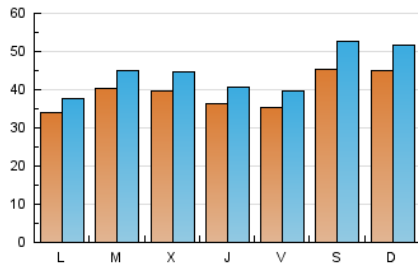

4. Gràfiques (Nacional)

4.1 Per dia de la setmana (promig)

N. únics / Visites (x 100)