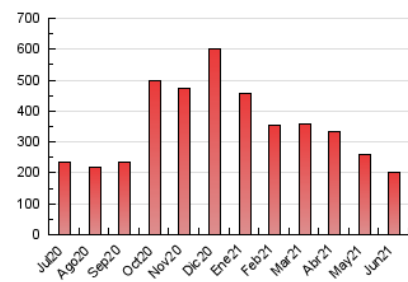

#### 3. Per dia del mes (Nacional)

Dia	N. únics	Visites	Pàgines	Dia	N. únics	Visites	Pàgines	Dia	N. únics	Visites	Pàgines
1	4.911	5.370	8.352	11	3.422	3.836	5.672	21	4.021	4.474	6.910
2	3.889	4.320	6.885	12	4.300	4.973	7.026	22	5.036	5.769	8.992
3	3.753	4.223	6.507	13	4.042	4.642	6.784	23	5.895	6.974	9.999
4	3.679	4.135	6.385	14	3.325	3.676	5.517	24	3.738	4.221	6.113
5	4.877	5.673	8.045	15	3.663	4.048	6.145	25	3.360	3.777	5.858
6	4.816	5.557	8.183	16	3.639	4.026	6.433	26	4.046	4.650	6.703
7	3.429	3.798	5.718	17	3.780	4.216	6.676	27	3.894	4.473	6.833
8	3.497	3.918	6.030	18	3.689	4.097	6.616	28	2.832	3.140	4.906
9	3.423	3.772	5.635	19	4.957	5.768	8.466	29	3.063	3.371	4.910
10	3.317	3.659	5.516	20	5.226	6.045	8.754	30	2.967	3.272	4.680

##### 4.1 Per dia de la setmana (promig)

N. únics / Visites (x 100)

Pàgines (x 100)

##### 4.2 Per franja horària (promig)

Visites (x 1000)

Pàgines (x 1000)

##### 4.3 Per mesos

N. únics / Visites (x 1000)

Pàgines (x 1000)