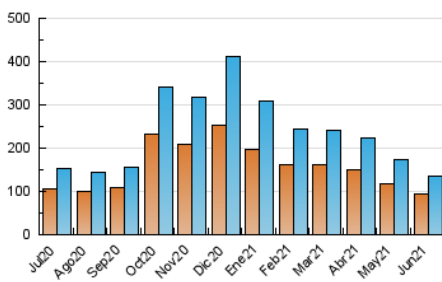

#### 3. Per dia del mes (Nacional)

Dia	N. únics	Visites	Pàgines	Dia	N. únics	Visites	Pàgines	Dia	N. únics	Visites	Pàgines
1	4.911	5.370	8.352	11	3.422	3.836	5.672	21	4.021	4.474	6.910
2	3.889	4.320	6.885	12	4.300	4.973	7.026	22	5.036	5.769	8.992
3	3.753	4.223	6.507	13	4.042	4.642	6.784	23	5.895	6.974	9.999
4	3.679	4.135	6.385	14	3.325	3.676	5.517	24	3.738	4.221	6.113
5	4.877	5.673	8.045	15	3.663	4.048	6.145	25	3.360	3.777	5.858
6	4.816	5.557	8.183	16	3.639	4.026	6.433	26	4.046	4.650	6.703
7	3.429	3.798	5.718	17	3.780	4.216	6.676	27	3.894	4.473	6.833
8	3.497	3.918	6.030	18	3.689	4.097	6.616	28	2.832	3.140	4.906
9	3.423	3.772	5.635	19	4.957	5.768	8.466	29	3.063	3.371	4.910
10	3.317	3.659	5.516	20	5.226	6.045	8.754	30	2.967	3.272	4.680

##### 4.1 Per dia de la setmana (promig)

N. únics / Visites (x 100)

Pàgines (x 100)

##### 4.2 Per franja horària (promig)

Visites (x 1000)

Pàgines (x 1000)

##### 4.3 Per mesos

N. únics / Visites (x 1000)

Pàgines (x 1000)