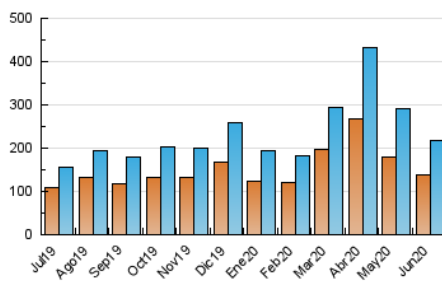

4.3 Per mesos

N. únics / Visites (x 1000)