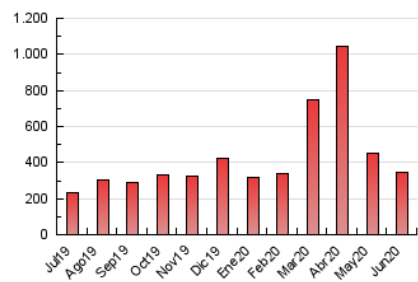

Pàgines (x 1000)