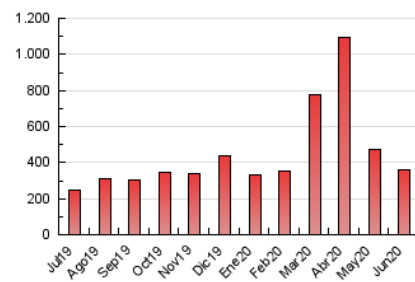

Pàgines (x 1000)