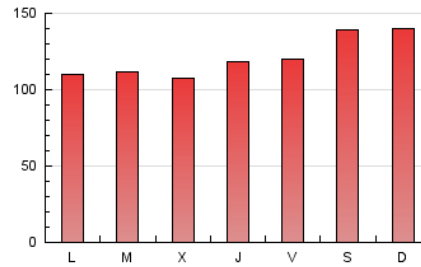

Pàgines (x 100)