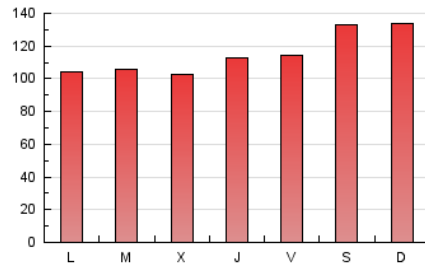

Pàgines (x 100)