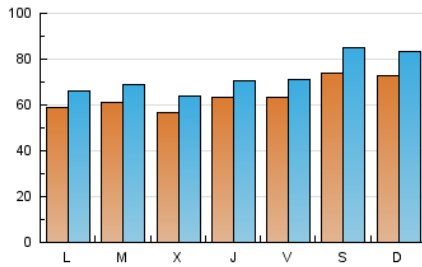

4. Gràfiques (Nacional)

4.1 Per dia de la setmana (promig)

N. únics / Visites (x 100)