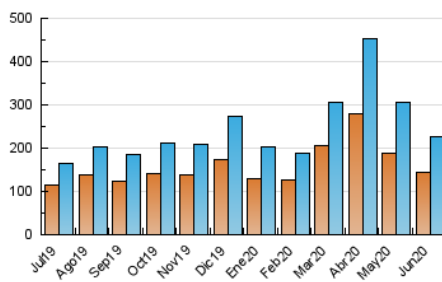

4.3 Per mesos

N. únics / Visites (x 1000)