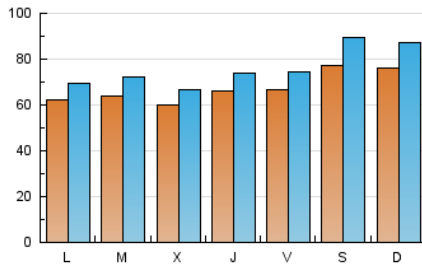

4. Gràfiques (Nacional i Internacional)

4.1 Per dia de la setmana (promig)

N. únics / Visites (x 100)