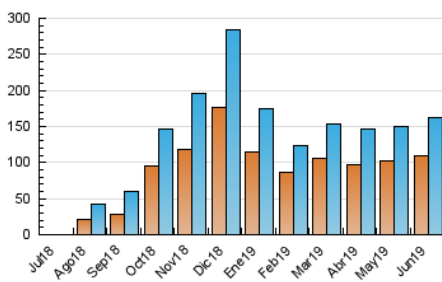

4.3 Per mesos

N. únics / Visites (x 1000)