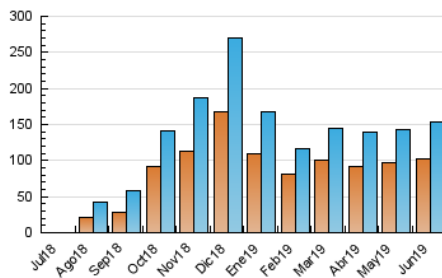

4.3 Per mesos

N. únics / Visites (x 1000)