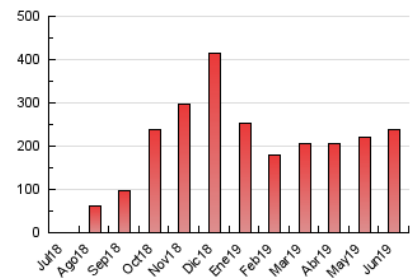

Pàgines (x 1000)