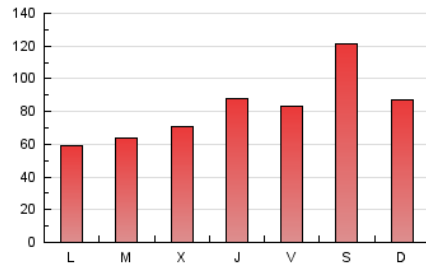

Pàgines (x 100)