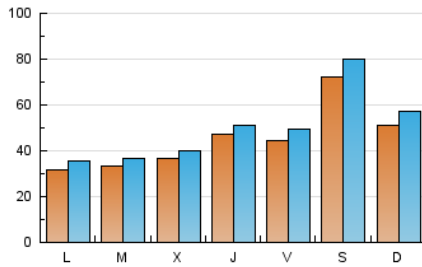

4. Gràfiques (Nacional)

4.1 Per dia de la setmana (promig)

N. únics / Visites (x 100)