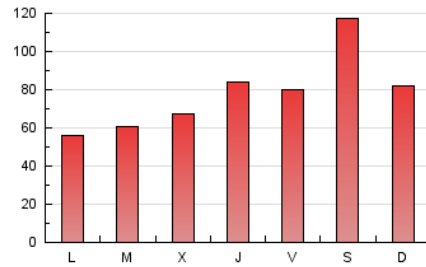

Pàgines (x 100)