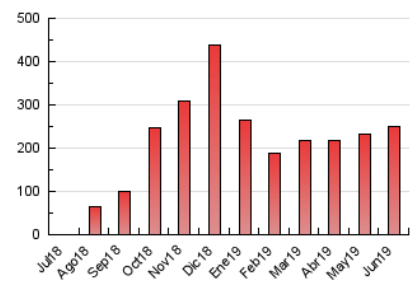

Pàgines (x 1000)