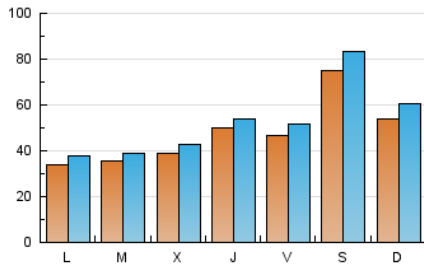

4. Gràfiques (Nacional i Internacional)

4.1 Per dia de la setmana (promig)

N. únics / Visites (x 100)